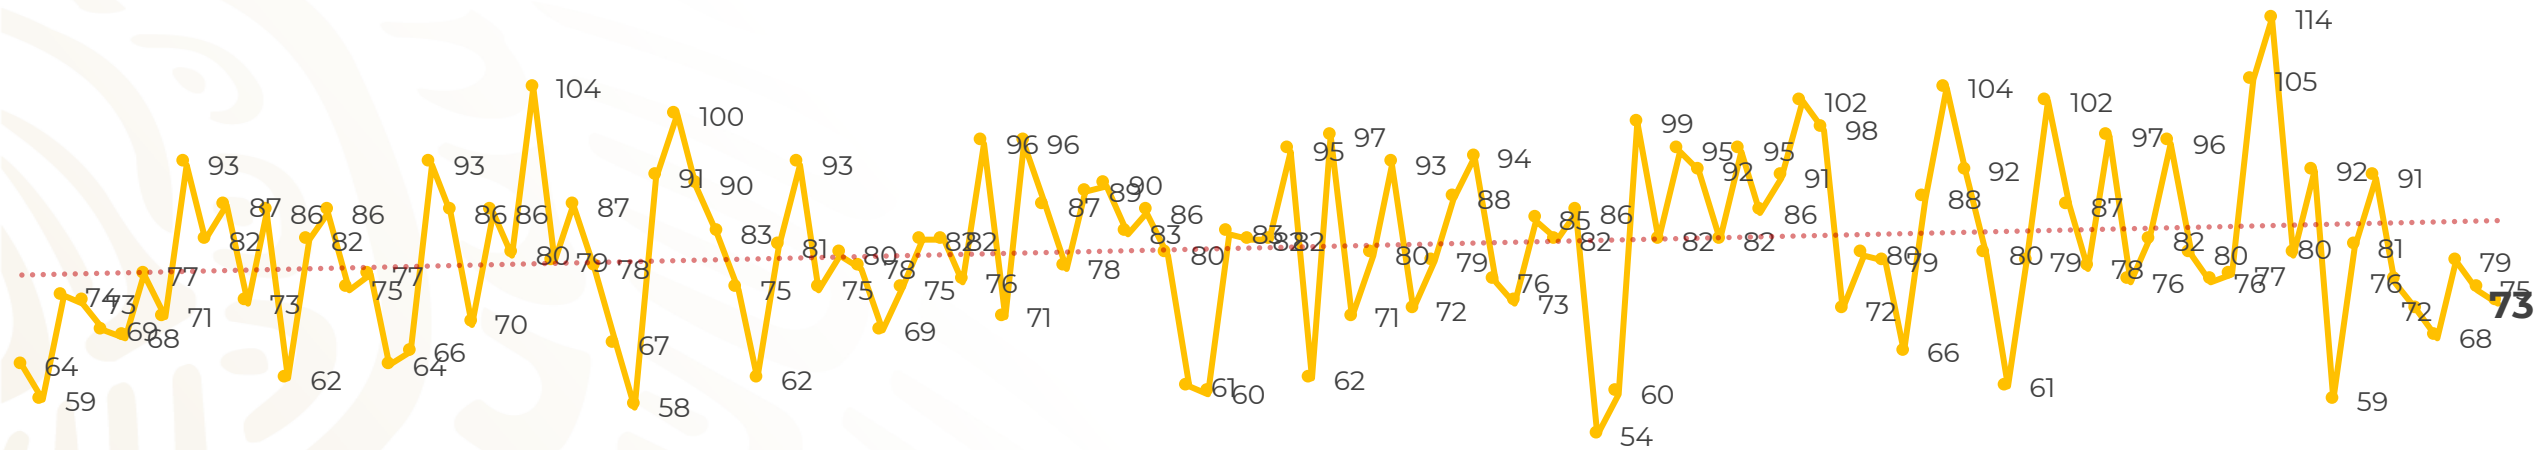

Víctimas reportadas por delito de homicidio (Fiscalías Estatales y Dependencias Federales)

Entidades	Mayo 01
Aguascalientes	0
Baja California	7
Baja California Sur	0
Campeche	0
Chiapas	2
Chihuahua	10
Ciudad de México	4
Coahuila	0
Colima	1
Durango	1
Estado de México	5
Guanajuato	6
Guerrero	2
Hidalgo	0
Jalisco	14
Michoacán	6

Víctimas reportadas por delito de homicidio (Fiscalías Estatales y Dependencias Federales)

HOMICIDIOS DOLOSOS TENDENCIA MENSUAL (víctimas)

Mes	Víctimas	Promedio Diario	Días	Mes	Víctimas	Promedio Diario	Días	Mes	Víctimas	Promedio Diario	Días
Dic-18 ¹	2,153	79.7	27	Ago-19	2,469	79.6	31	Mar-20	2,585	83.4	31
Ene-19	2,326	75.0	31	Sep-19	2,386	79.5	30	Abr-20	2,492	83.1	30
Feb-19	2,326	83.1	28	Oct-19	2,356	76.0	31	May-20	73	73.0	01
Mar-19	2,404	77.5	31	Nov-19	2,370	79.0	30				
Abr-19	2,227	74.2	30	Dic-19	2,444	78.8	31				
May-19	2,384	76.9	31	Ene-20	2,376	76.6	31				
Jun-19	2,543	84.8	30	Feb-20	2,352	81.1	29				
Jul-19	2,414	77.8	31								