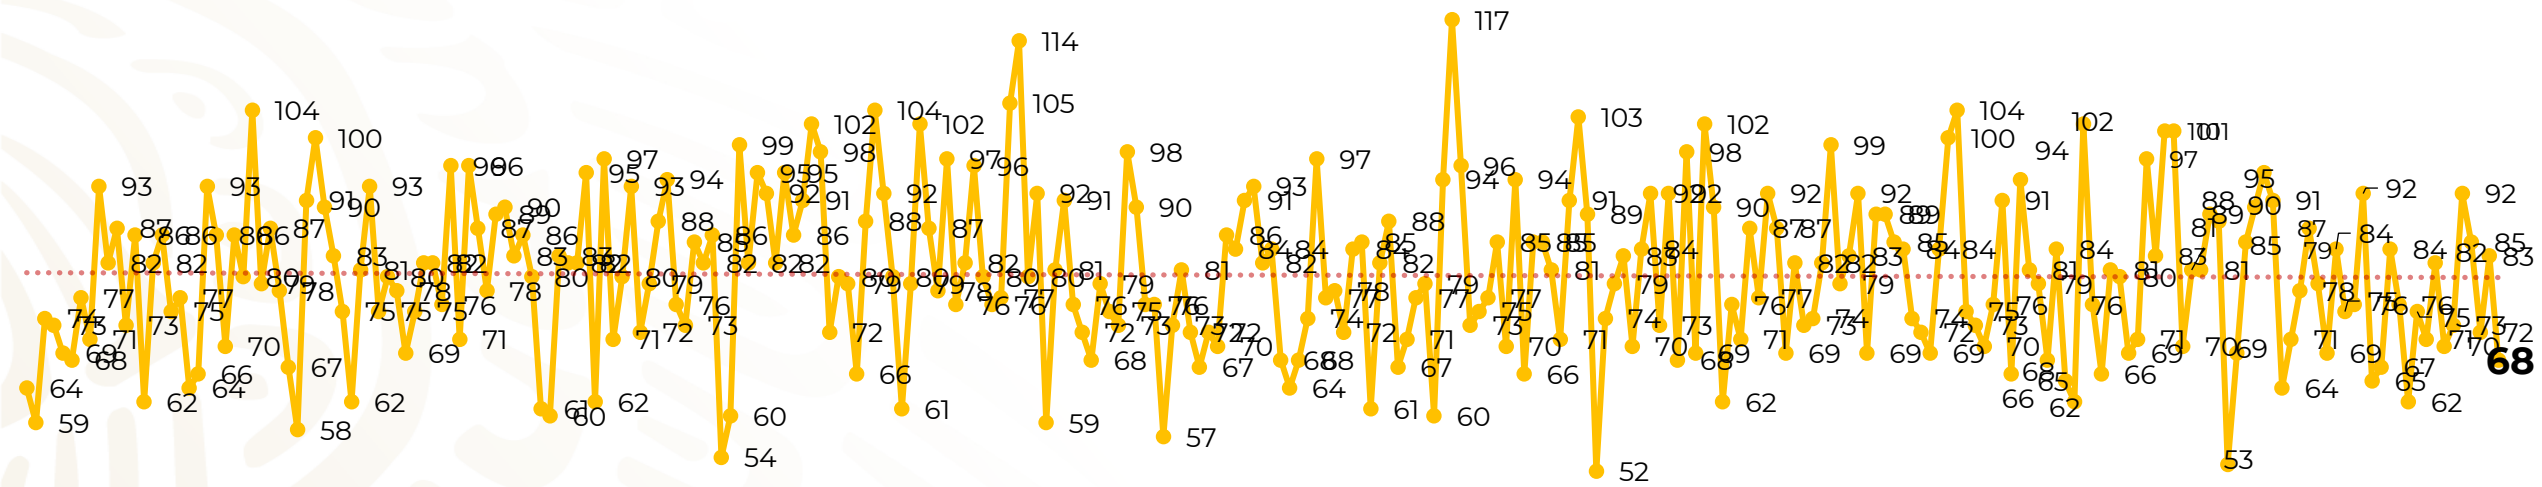

Víctimas reportadas por delito de homicidio (Fiscalías Estatales y Dependencias Federales)

Entidades	Octubre 01
Aguascalientes	0
Baja California	6
Baja California Sur	0
Campeche	1
Chiapas	0
Chihuahua	1
Ciudad de México	4
Coahuila	0
Colima	1
Durango	2
Estado de México	3
Guanajuato	19
Guerrero	2
Hidalgo	2
Jalisco	6
Michoacán	2

Entidades	Octubre 01
Morelos	1
Nayarit	0
Nuevo León	1
Oaxaca	2
Puebla	2
Querétaro	0
Quintana Roo	0
San Luis Potosí	3
Sinaloa	1
Sonora	3
Tabasco	1
Tamaulipas	2
Tlaxcala	0
Veracruz	1
Yucatán	0
Zacatecas	2
Total	68

Víctimas reportadas por delito de homicidio (Fiscalías Estatales y Dependencias Federales)

HOMICIDIOS DOLOSOS TENDENCIA MENSUAL (víctimas)

Mes	Víctimas	Promedio Diario	Días	Mes	Víctimas	Promedio Diario	Días	Mes	Víctimas	Promedio Diario	Días	Mes	Víctimas	Promedio Diario	Días
Dic-18 ¹	2,153	79.7	27	Ago-19	2,469	79.6	31	Mar-20	2,585	83.4	31	Oct-20	68	68.0	01
Ene-19	2,326	75.0	31	Sep-19	2,386	79.5	30	Abr-20	2,492	83.1	30				
Feb-19	2,326	83.1	28	Oct-19	2,356	76.0	31	May-20	2,423	78.2	31				
Mar-19	2,404	77.5	31	Nov-19	2,370	79.0	30	Jun-20	2,413	80.4	30				
Abr-19	2,227	74.2	30	Dic-19	2,444	78.8	31	Jul-20	2,519	81.2	31				
May-19	2,384	76.9	31	Ene-20	2,376	76.6	31	Ago-20	2,524	81.4	31				
Jun-19	2,543	84.8	30	Feb-20	2,352	81.1	29	Sep-20	2,315	77.2	30				
Jul-19	2,414	77.8	31												