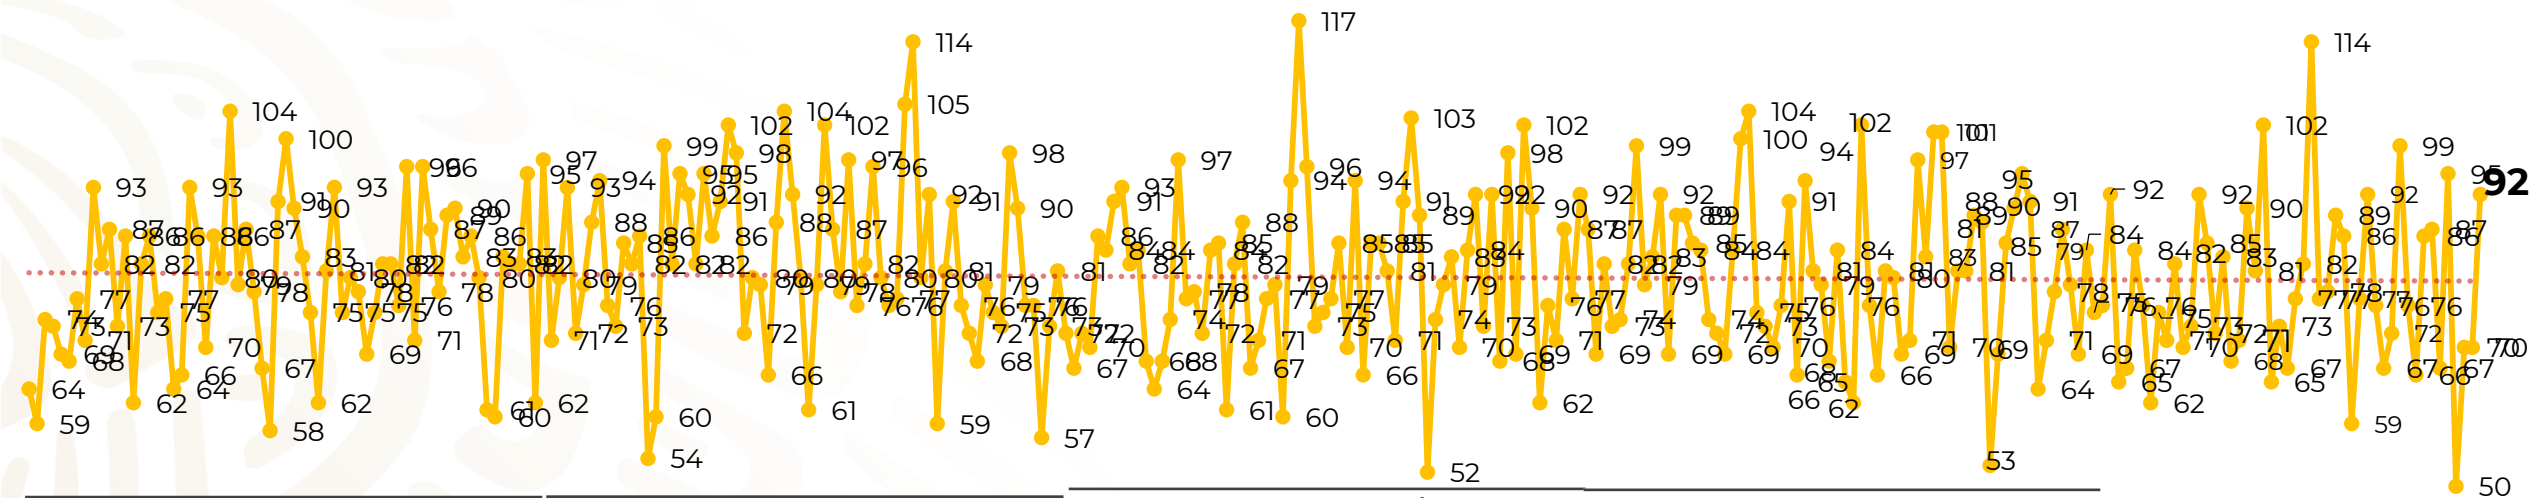

Víctimas reportadas por delito de homicidio (Fiscalías Estatales y Dependencias Federales)

Entidades	Noviembre 01
Aguascalientes	1
Baja California	9
Baja California Sur	0
Campeche	0
Chiapas	0
Chihuahua	7
Ciudad de México	9
Coahuila	3
Colima	0
Durango	1
Estado de México	10
Guanajuato	10
Guerrero	2
Hidalgo	0
Jalisco	3
Michoacán	15

Víctimas reportadas por delito de homicidio (Fiscalías Estatales y Dependencias Federales)

HOMICIDIOS DOLOSOS TENDENCIA MENSUAL (víctimas)

Mes	Víctimas	Promedio Diario	Días	Mes	Víctimas	Promedio Diario	Días	Mes	Víctimas	Promedio Diario	Días	Mes	Víctimas	Promedio Diario	Días
Dic-18 ¹	2,153	79.7	27	Ago-19	2,469	79.6	31	Mar-20	2,585	83.4	31	Oct-20	2,429	78.3	31
Ene-19	2,326	75.0	31	Sep-19	2,386	79.5	30	Abr-20	2,492	83.1	30	Nov-20	92	92.0	01
Feb-19	2,326	83.1	28	Oct-19	2,356	76.0	31	May-20	2,423	78.2	31				
Mar-19	2,404	77.5	31	Nov-19	2,370	79.0	30	Jun-20	2,413	80.4	30				
Abr-19	2,227	74.2	30	Dic-19	2,444	78.8	31	Jul-20	2,519	81.2	31				
May-19	2,384	76.9	31	Ene-20	2,376	76.6	31	Ago-20	2,524	81.4	31				
Jun-19	2,543	84.8	30	Feb-20	2,352	81.1	29	Sep-20	2,315	77.1	30				
Jul-19	2,414	77.8	31												