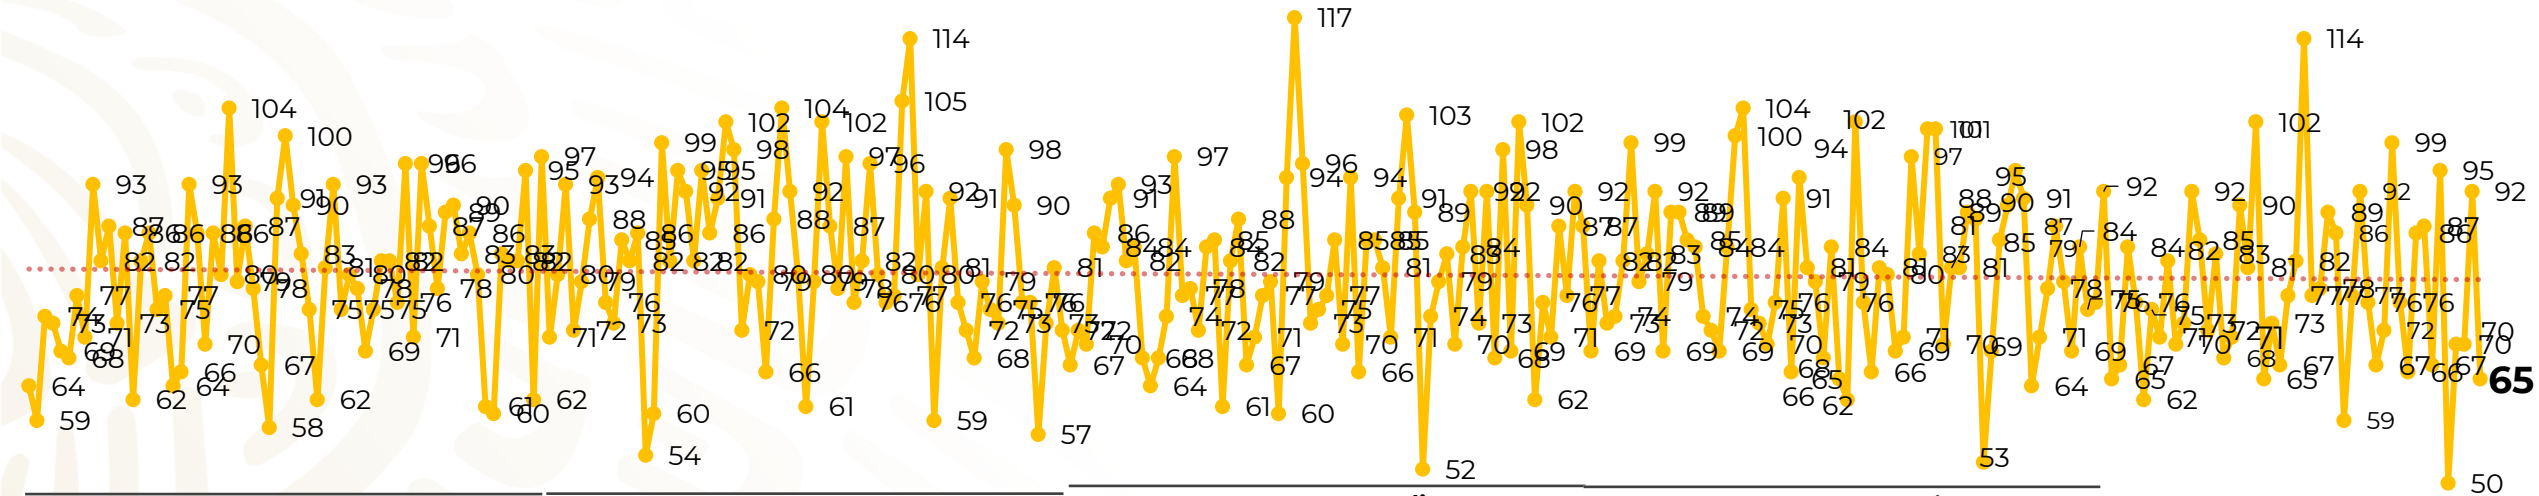

Víctimas reportadas por delito de homicidio (Fiscalías Estatales y Dependencias Federales)

Entidades	Noviembre 02
Aguascalientes	0
Baja California	4
Baja California Sur	0
Campeche	0
Chiapas	2
Chihuahua	1
Ciudad de México	2
Coahuila	0
Colima	0
Durango	0
Estado de México	4
Guanajuato	7
Guerrero	2
Hidalgo	0
Jalisco	7
Michoacán	11

Víctimas reportadas por delito de homicidio (Fiscalías Estatales y Dependencias Federales)

HOMICIDIOS DOLOSOS TENDENCIA MENSUAL (víctimas)

Mes	Víctimas	Promedio Diario	Días	Mes	Víctimas	Promedio Diario	Días	Mes	Víctimas	Promedio Diario	Días	Mes	Víctimas	Promedio Diario	Días
Dic-18 ¹	2,153	79.7	27	Ago-19	2,469	79.6	31	Mar-20	2,585	83.4	31	Oct-20	2,429	78.3	31
Ene-19	2,326	75.0	31	Sep-19	2,386	79.5	30	Abr-20	2,492	83.1	30	Oct-20	157	78.5	02
Feb-19	2,326	83.1	28	Oct-19	2,356	76.0	31	May-20	2,423	78.2	31				
Mar-19	2,404	77.5	31	Nov-19	2,370	79.0	30	Jun-20	2,413	80.4	30				
Abr-19	2,227	74.2	30	Dic-19	2,444	78.8	31	Jul-20	2,519	81.2	31				
May-19	2,384	76.9	31	Ene-20	2,376	76.6	31	Ago-20	2,524	81.4	31				
Jun-19	2,543	84.8	30	Feb-20	2,352	81.1	29	Sep-20	2,315	77.1	30				
Jul-19	2,414	77.8	31												