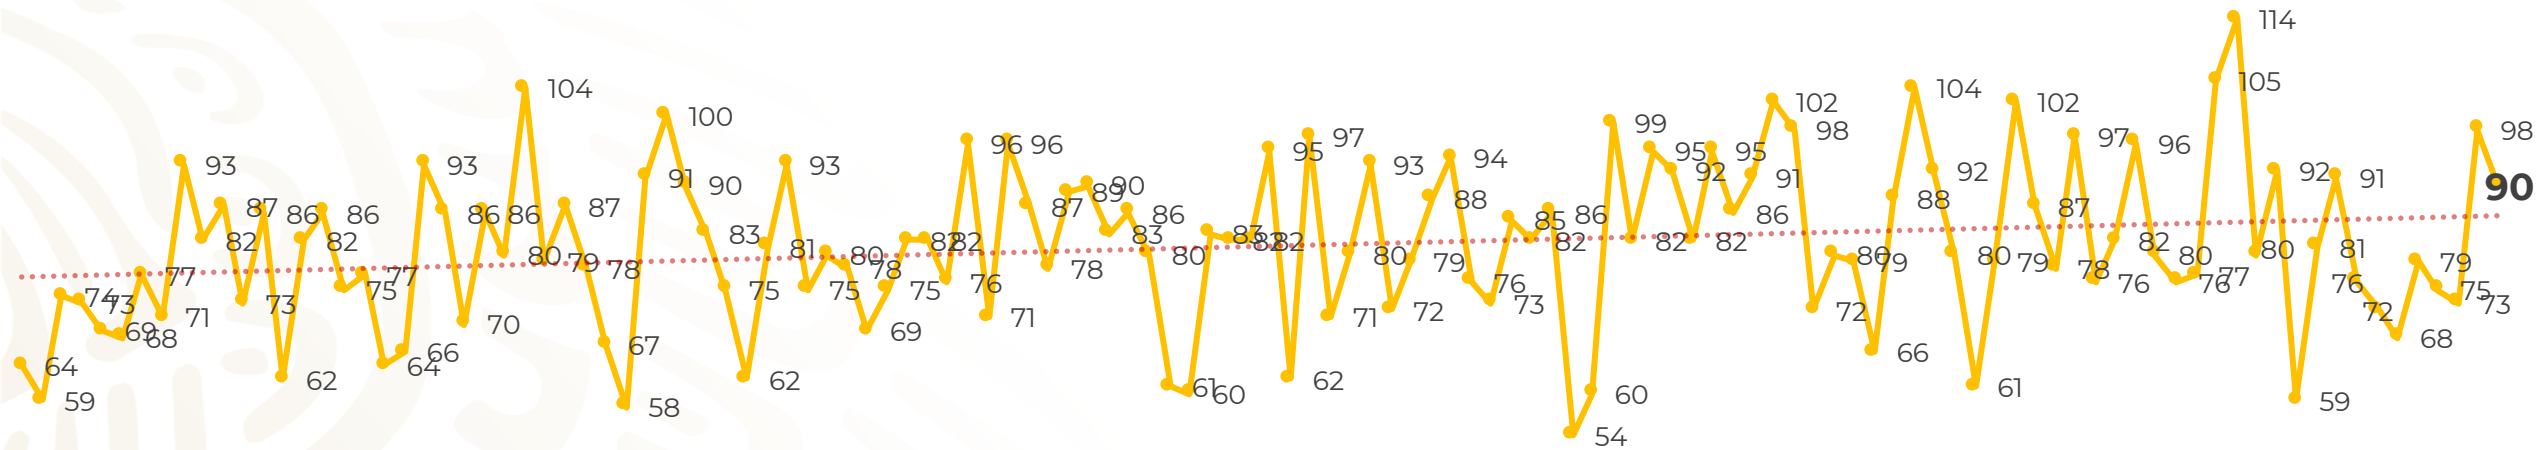

Víctimas reportadas por delito de homicidio (Fiscalías Estatales y Dependencias Federales)

Entidades	Mayo 03
Aguascalientes	0
Baja California	2
Baja California Sur	0
Campeche	0
Chiapas	3
Chihuahua	6
Ciudad de México	5
Coahuila	0
Colima	1
Durango	1
Estado de México	9
Guanajuato	16
Guerrero	1
Hidalgo	1
Jalisco	16
Michoacán	8

Víctimas reportadas por delito de homicidio (Fiscalías Estatales y Dependencias Federales)

HOMICIDIOS DOLOSOS TENDENCIA MENSUAL (víctimas)

Mes	Víctimas	Promedio Diario	Días	Mes	Víctimas	Promedio Diario	Días	Mes	Víctimas	Promedio Diario	Días
Dic-18 ¹	2,153	79.7	27	Ago-19	2,469	79.6	31	Mar-20	2,585	83.4	31
Ene-19	2,326	75.0	31	Sep-19	2,386	79.5	30	Abr-20	2,492	83.1	30
Feb-19	2,326	83.1	28	Oct-19	2,356	76.0	31	May-20	261	87.0	03
Mar-19	2,404	77.5	31	Nov-19	2,370	79.0	30				
Abr-19	2,227	74.2	30	Dic-19	2,444	78.8	31				
May-19	2,384	76.9	31	Ene-20	2,376	76.6	31				
Jun-19	2,543	84.8	30	Feb-20	2,352	81.1	29				
Jul-19	2,414	77.8	31								