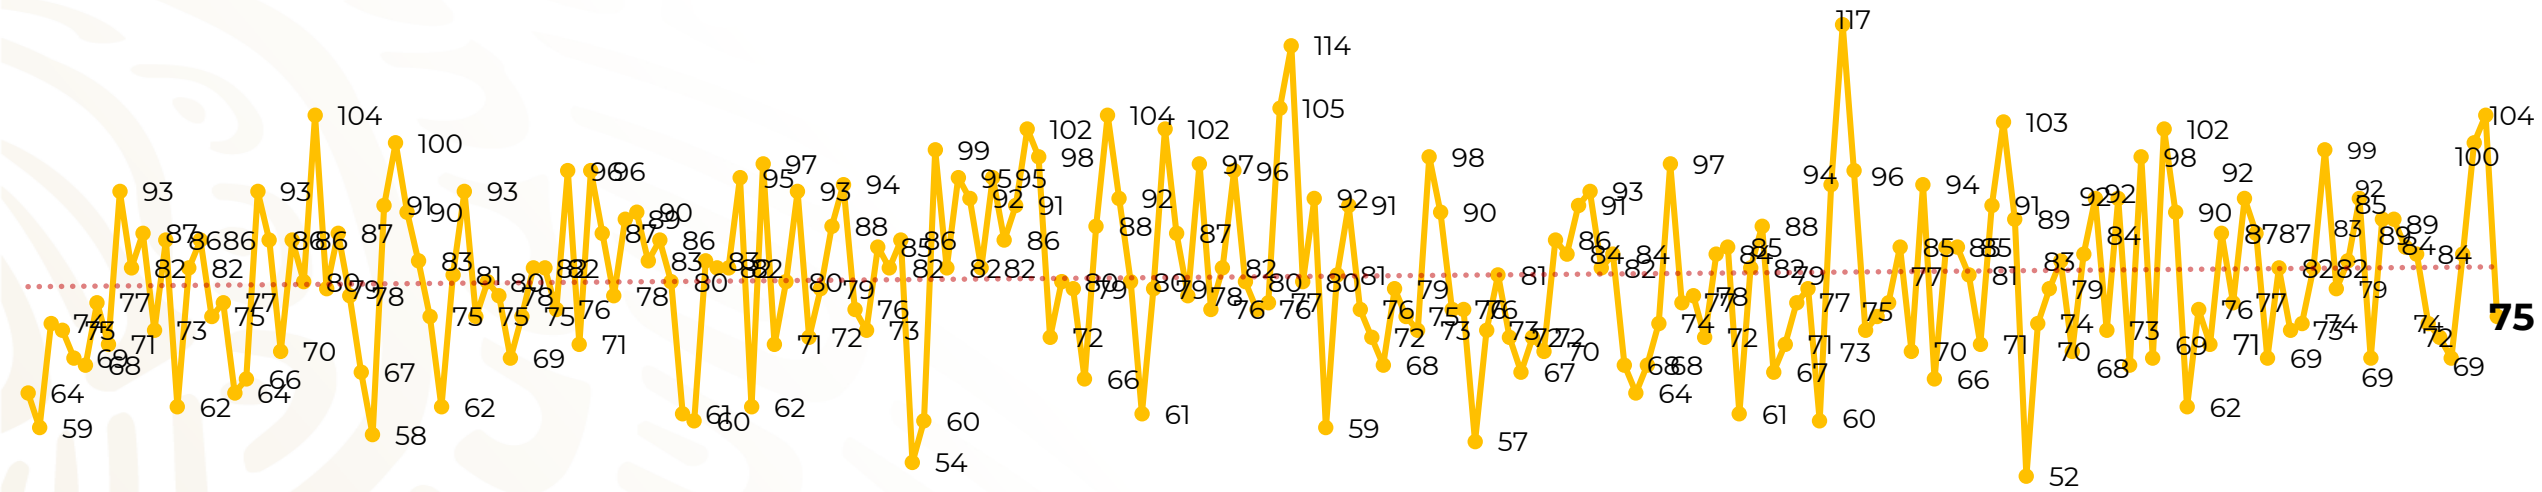

Víctimas reportadas por delito de homicidio (Fiscalías Estatales y Dependencias Federales)

Entidades	Agosto 03
Aguascalientes	0
Baja California	3
Baja California Sur	0
Campeche	0
Chiapas	1
Chihuahua	4
Ciudad de México	2
Coahuila	1
Colima	1
Durango	1
Estado de México	7
Guanajuato	10
Guerrero	5
Hidalgo	0
Jalisco	5
Michoacán	4

Entidades	Agosto 03
Morelos	2
Nayarit	0
Nuevo León	0
Oaxaca	7
Puebla	7
Querétaro	0
Quintana Roo	3
San Luis Potosí	0
Sinaloa	2
Sonora	3
Tabasco	1
Tamaulipas	1
Tlaxcala	0
Veracruz	1
Yucatán	0
Zacatecas	4
Total	75

Víctimas reportadas por delito de homicidio (Fiscalías Estatales y Dependencias Federales)

HOMICIDIOS DOLOSOS TENDENCIA MENSUAL (víctimas)

Mes	Víctimas	Promedio Diario	Días	Mes	Víctimas	Promedio Diario	Días	Mes	Víctimas	Promedio Diario	Días
Dic-18 ¹	2,153	79.7	27	Ago-19	2,469	79.6	31	Mar-20	2,585	83.4	31
Ene-19	2,326	75.0	31	Sep-19	2,386	79.5	30	Abr-20	2,492	83.1	30
Feb-19	2,326	83.1	28	Oct-19	2,356	76.0	31	May-20	2,423	78.2	31
Mar-19	2,404	77.5	31	Nov-19	2,370	79.0	30	Jun-20	2,413	80.4	30
Abr-19	2,227	74.2	30	Dic-19	2,444	78.8	31	Jul-20	2,519	81.2	31
May-19	2,384	76.9	31	Ene-20	2,376	76.6	31	Ago-20	279	93.0	03
Jun-19	2,543	84.8	30	Feb-20	2,352	81.1	29				
Jul-19	2,414	77.8	31								