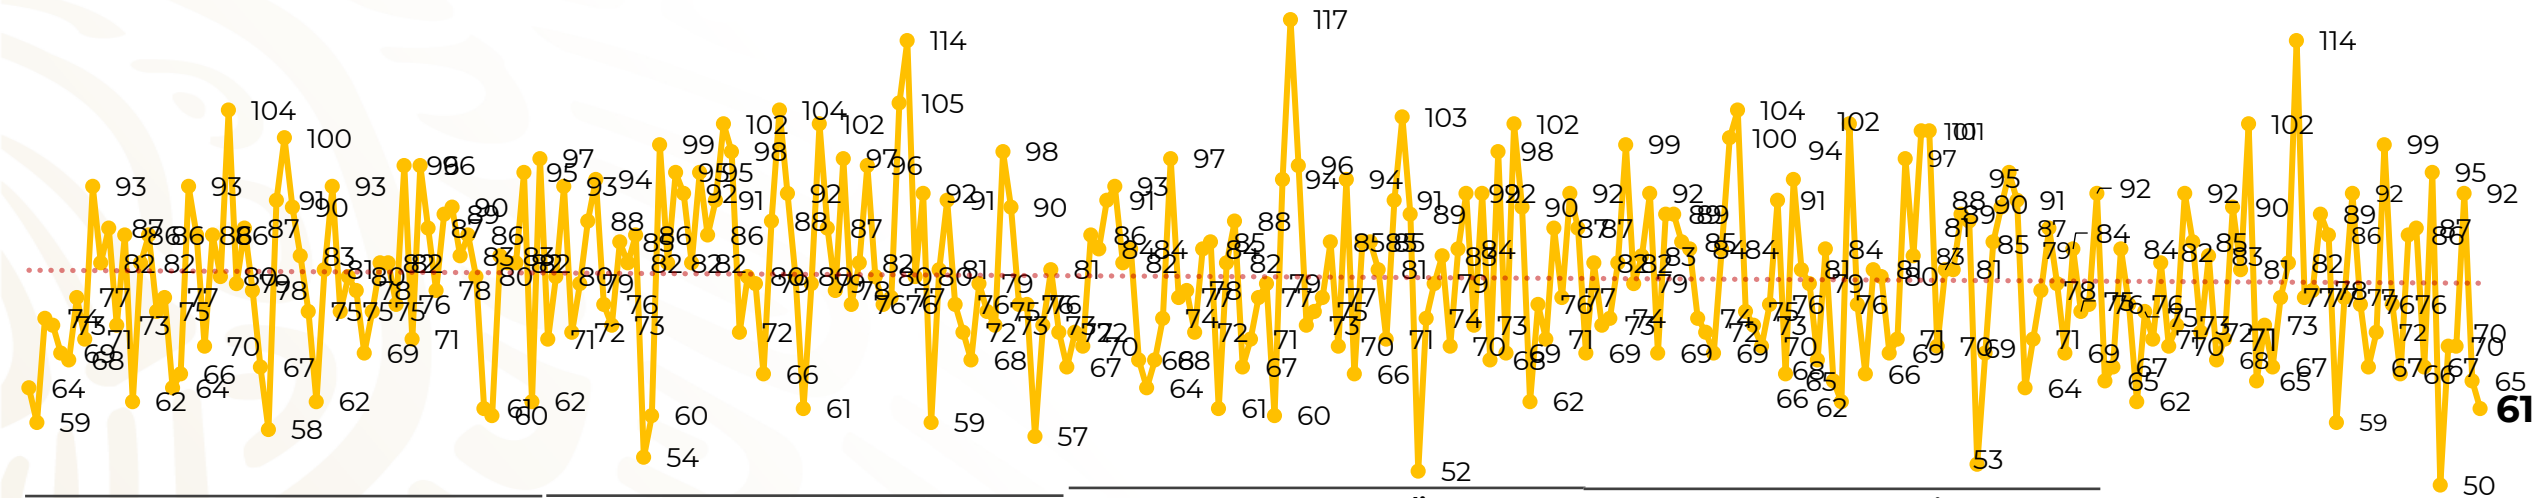

Víctimas reportadas por delito de homicidio (Fiscalías Estatales y Dependencias Federales)

Entidades	Noviembre 03
Aguascalientes	0
Baja California	7
Baja California Sur	0
Campeche	0
Chiapas	5
Chihuahua	5
Ciudad de México	2
Coahuila	0
Colima	0
Durango	0
Estado de México	4
Guanajuato	10
Guerrero	2
Hidalgo	1
Jalisco	7
Michoacán	4

Víctimas reportadas por delito de homicidio (Fiscalías Estatales y Dependencias Federales)

HOMICIDIOS DOLOSOS TENDENCIA MENSUAL (víctimas)

Mes	Víctimas	Promedio Diario	Días	Mes	Víctimas	Promedio Diario	Días	Mes	Víctimas	Promedio Diario	Días	Mes	Víctimas	Promedio Diario	Días
Dic-18 ¹	2,153	79.7	27	Ago-19	2,469	79.6	31	Mar-20	2,585	83.4	31	Oct-20	2,429	78.3	31
Ene-19	2,326	75.0	31	Sep-19	2,386	79.5	30	Abr-20	2,492	83.1	30	Oct-20	218	72.7	03
Feb-19	2,326	83.1	28	Oct-19	2,356	76.0	31	May-20	2,423	78.2	31				
Mar-19	2,404	77.5	31	Nov-19	2,370	79.0	30	Jun-20	2,413	80.4	30				
Abr-19	2,227	74.2	30	Dic-19	2,444	78.8	31	Jul-20	2,519	81.2	31				
May-19	2,384	76.9	31	Ene-20	2,376	76.6	31	Ago-20	2,524	81.4	31				
Jun-19	2,543	84.8	30	Feb-20	2,352	81.1	29	Sep-20	2,315	77.1	30				
Jul-19	2,414	77.8	31												