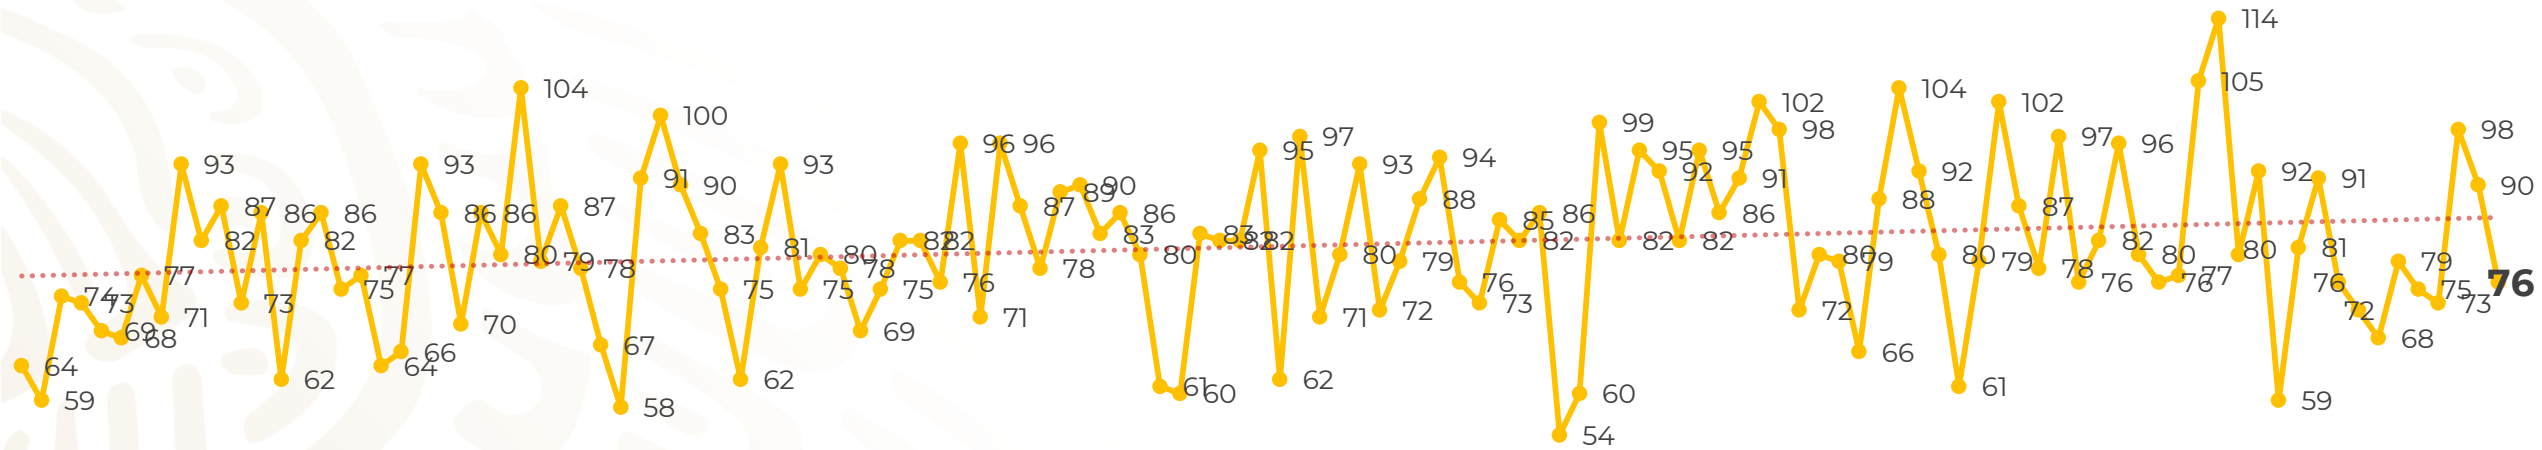

Víctimas reportadas por delito de homicidio (Fiscalías Estatales y Dependencias Federales)

Entidades	Mayo 04
Aguascalientes	0
Baja California	1
Baja California Sur	0
Campeche	0
Chiapas	2
Chihuahua	6
Ciudad de México	6
Coahuila	0
Colima	0
Durango	1
Estado de México	8
Guanajuato	12
Guerrero	2
Hidalgo	1
Jalisco	4
Michoacán	9

Víctimas reportadas por delito de homicidio (Fiscalías Estatales y Dependencias Federales)

HOMICIDIOS DOLOSOS TENDENCIA MENSUAL (víctimas)

Mes	Víctimas	Promedio Diario	Días	Mes	Víctimas	Promedio Diario	Días	Mes	Víctimas	Promedio Diario	Días
Dic-18 ¹	2,153	79.7	27	Ago-19	2,469	79.6	31	Mar-20	2,585	83.4	31
Ene-19	2,326	75.0	31	Sep-19	2,386	79.5	30	Abr-20	2,492	83.1	30
Feb-19	2,326	83.1	28	Oct-19	2,356	76.0	31	May-20	337	84.3	04
Mar-19	2,404	77.5	31	Nov-19	2,370	79.0	30				
Abr-19	2,227	74.2	30	Dic-19	2,444	78.8	31				
May-19	2,384	76.9	31	Ene-20	2,376	76.6	31				
Jun-19	2,543	84.8	30	Feb-20	2,352	81.1	29				
Jul-19	2,414	77.8	31								