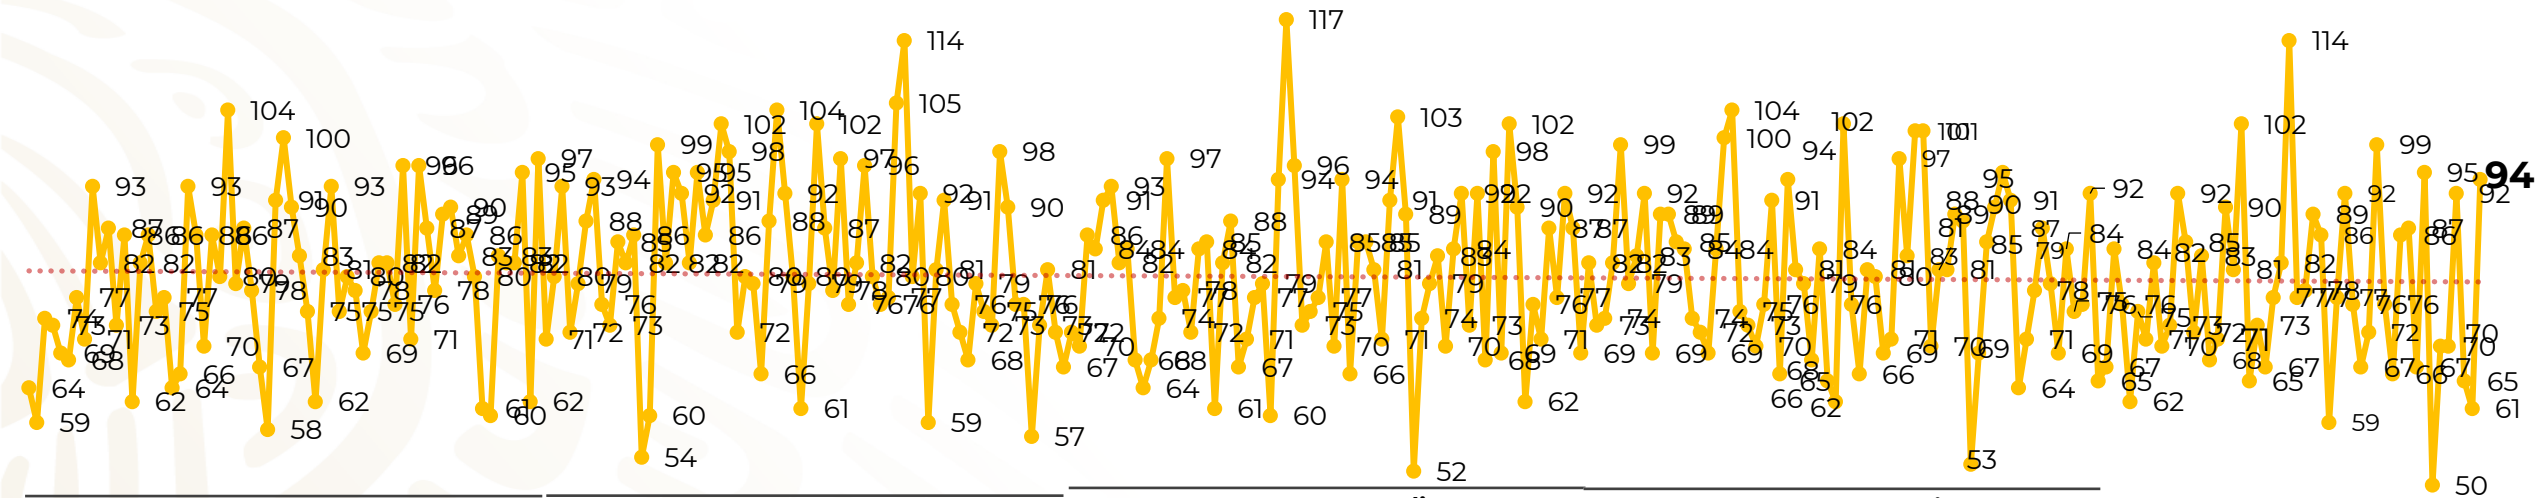

Víctimas reportadas por delito de homicidio (Fiscalías Estatales y Dependencias Federales)

Entidades	Noviembre 04
Aguascalientes	0
Baja California	6
Baja California Sur	0
Campeche	0
Chiapas	1
Chihuahua	7
Ciudad de México	3
Coahuila	2
Colima	2
Durango	0
Estado de México	7
Guanajuato	6
Guerrero	6
Hidalgo	0
Jalisco	5
Michoacán	10

Víctimas reportadas por delito de homicidio (Fiscalías Estatales y Dependencias Federales)

HOMICIDIOS DOLOSOS TENDENCIA MENSUAL (víctimas)

Mes	Víctimas	Promedio Diario	Días	Mes	Víctimas	Promedio Diario	Días	Mes	Víctimas	Promedio Diario	Días	Mes	Víctimas	Promedio Diario	Días
Dic-18 ¹	2,153	79.7	27	Ago-19	2,469	79.6	31	Mar-20	2,585	83.4	31	Oct-20	2,429	78.3	31
Ene-19	2,326	75.0	31	Sep-19	2,386	79.5	30	Abr-20	2,492	83.1	30	Nov-20	312	78.0	04
Feb-19	2,326	83.1	28	Oct-19	2,356	76.0	31	May-20	2,423	78.2	31				
Mar-19	2,404	77.5	31	Nov-19	2,370	79.0	30	Jun-20	2,413	80.4	30				
Abr-19	2,227	74.2	30	Dic-19	2,444	78.8	31	Jul-20	2,519	81.2	31				
May-19	2,384	76.9	31	Ene-20	2,376	76.6	31	Ago-20	2,524	81.4	31				
Jun-19	2,543	84.8	30	Feb-20	2,352	81.1	29	Sep-20	2,315	77.1	30				
Jul-19	2,414	77.8	31												