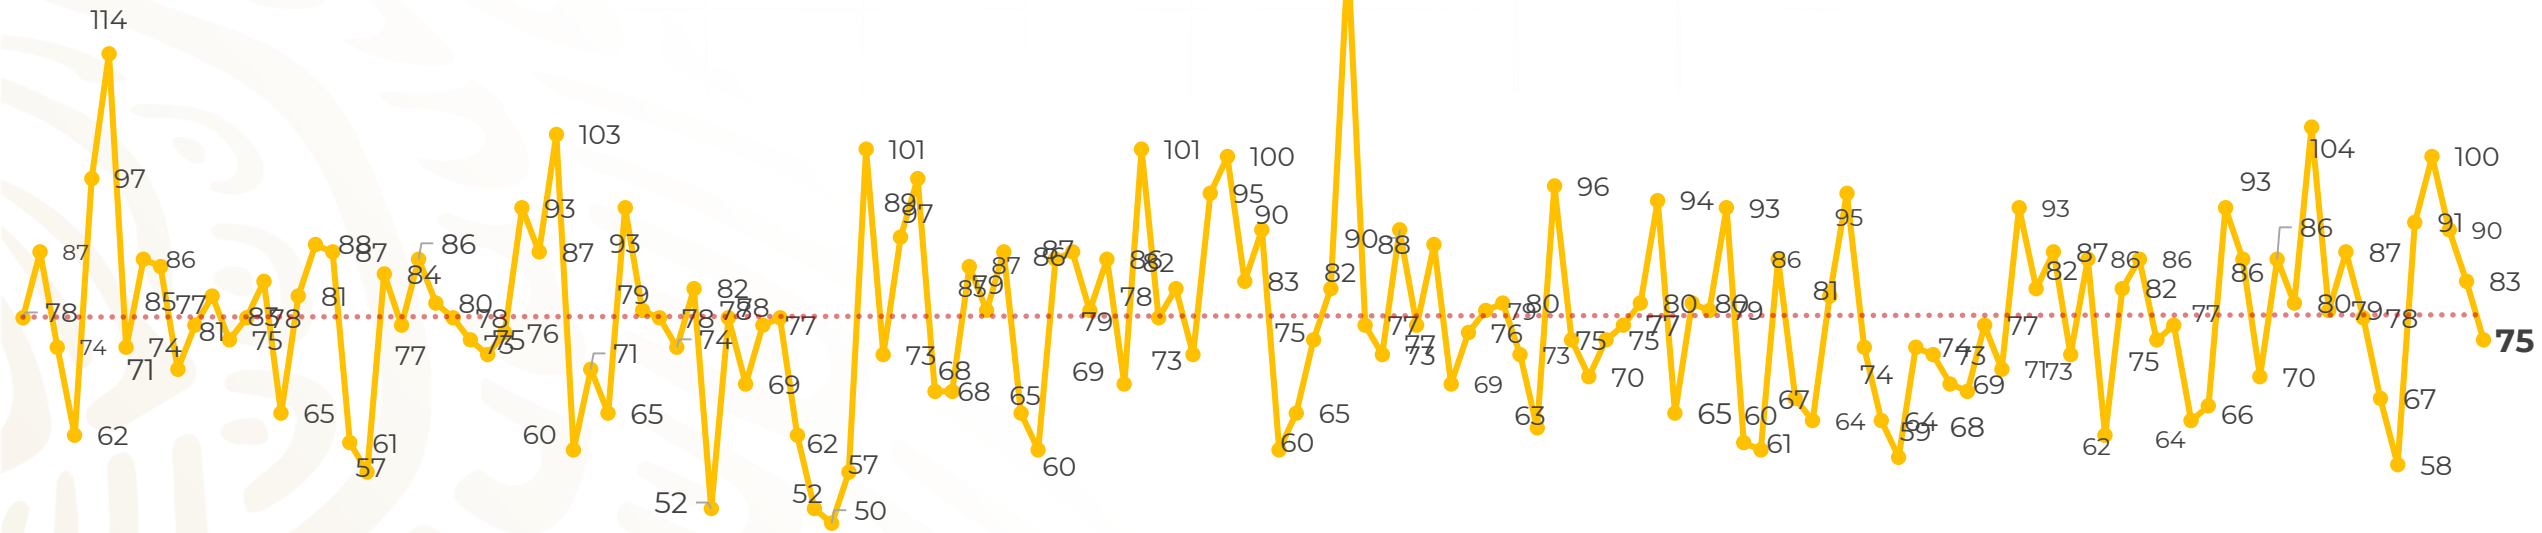

## Víctimas reportadas por delito de homicidio (Fiscalías Estatales y Dependencias Federales)

Entidades	Feb 05
Aguascalientes	1
Baja California	4
Baja California Sur	0
Campeche	0
Chiapas	1
<b>Chihuahua</b>	<b>7</b>
Ciudad de México	0
Coahuila	0
Colima	2
Durango	1
Estado de México	4
<b>Guanajuato</b>	<b>10</b>
Guerrero	2
Hidalgo	1
<b>Jalisco</b>	<b>6</b>
<b>Michoacán</b>	<b>10</b>

## HOMICIDIOS DOLOSOS TENDENCIA MENSUAL

(víctimas)

Mes	Víctimas	Promedio Diario	Días	Mes	Víctimas	Promedio Diario	Días
Dic-18 <sup>1</sup>	2,153	79.7	27	Ago-19	2,469	79.6	31
Ene-19	2,326	75.0	31	Sep-19	2,386	79.5	30
Feb-19	2,326	83.1	28	Oct-19	2,356	76.0	31
Mar-19	2,404	77.5	31	Nov-19	2,370	79.0	30
Abr-19	2,227	74.2	30	Dic-19	2,444	78.8	31
May-19	2,384	76.9	31	Ene-20	2,376	76.6	31
Jun-19	2,543	84.8	30	Feb-20	439	87.8	5
Jul-19	2,414	77.8	31				