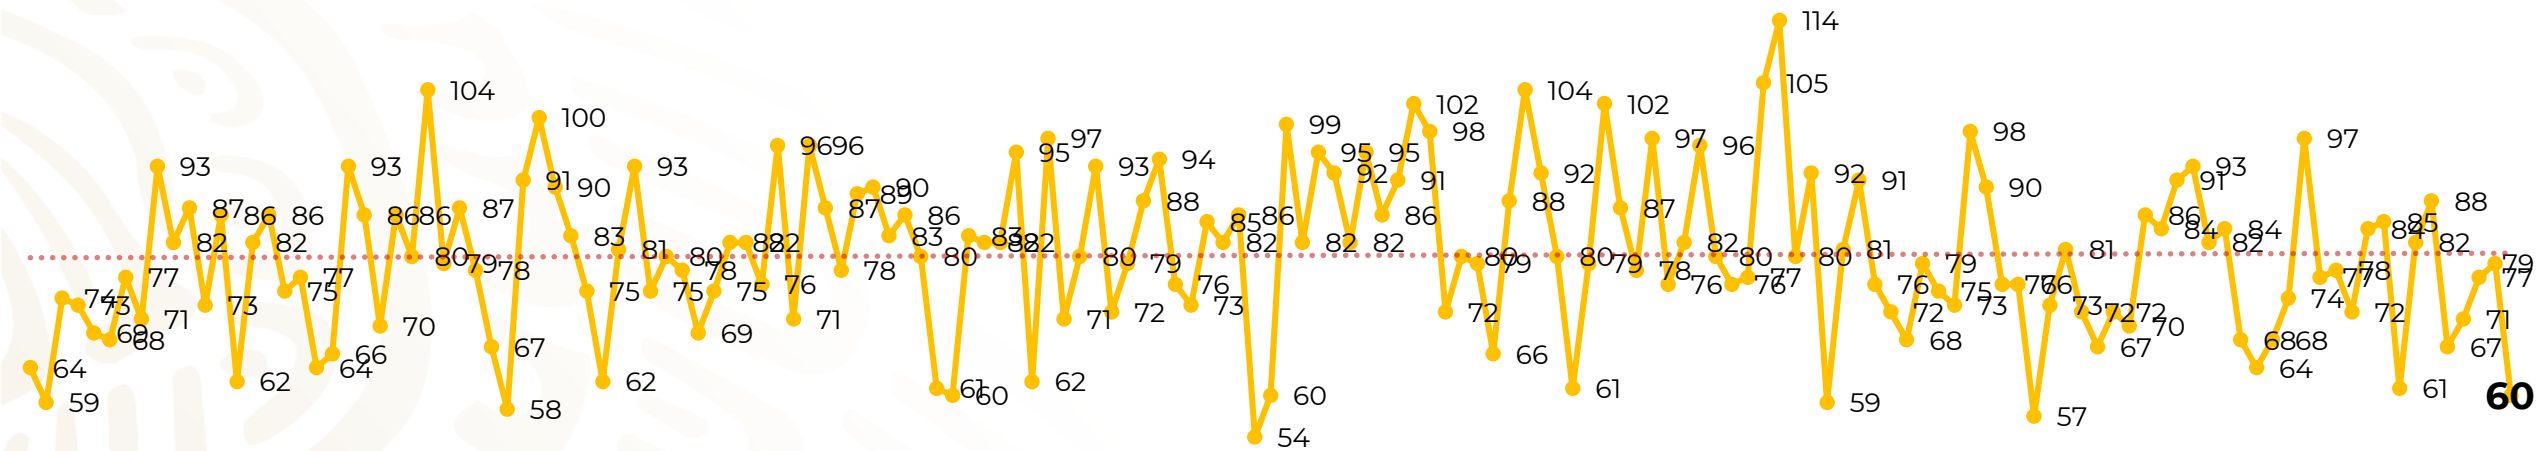

Víctimas reportadas por delito de homicidio (Fiscalías Estatales y Dependencias Federales)

Entidades	Junio 05
Aguascalientes	0
Baja California	10
Baja California Sur	0
Campeche	0
Chiapas	0
Chihuahua	3
Ciudad de México	5
Coahuila	1
Colima	2
Durango	0
Estado de México	5
Guanajuato	5
Guerrero	1
Hidalgo	0
Jalisco	2
Michoacán	4

Víctimas reportadas por delito de homicidio (Fiscalías Estatales y Dependencias Federales)

HOMICIDIOS DOLOSOS TENDENCIA MENSUAL (víctimas)

Mes	Víctimas	Promedio Diario	Días	Mes	Víctimas	Promedio Diario	Días	Mes	Víctimas	Promedio Diario	Días
Dic-18 ¹	2,153	79.7	27	Ago-19	2,469	79.6	31	Mar-20	2,585	83.4	31
Ene-19	2,326	75.0	31	Sep-19	2,386	79.5	30	Abr-20	2,492	83.1	30
Feb-19	2,326	83.1	28	Oct-19	2,356	76.0	31	May-20	2,423	78.2	31
Mar-19	2,404	77.5	31	Nov-19	2,370	79.0	30	Jun-20	354	70.8	05
Abr-19	2,227	74.2	30	Dic-19	2,444	78.8	31				
May-19	2,384	76.9	31	Ene-20	2,376	76.6	31				
Jun-19	2,543	84.8	30	Feb-20	2,352	81.1	29				
Jul-19	2,414	77.8	31								

01-ene 03-ene 05-ene 07-ene 09-ene 11-ene 13-ene 15-ene 17-ene 19-ene 21-ene 23-ene 25-ene 27-ene 29-ene 31-ene 02-feb 04-feb 06-feb 08-feb 10-feb 12-feb 14-feb 16-feb 18-feb 20-feb 22-feb 24-feb 26-feb 28-feb 01-mar 03-mar 05-mar 07-mar 09-mar 11-mar 13-mar 15-mar 17-mar 19-mar 21-mar 23-mar 25-mar 27-mar 29-mar 31-mar 02-abr 04-abr 06-abr 08-abr 10-abr 12-abr 14-abr 16-abr 18-abr 20-abr 22-abr 24-abr 26-abr 28-abr 30-abr 02-may 04-may 06-may 08-may 10-may 12-may 14-may 16-may 18-may 20-may 22-may 24-may 26-may 28-may 30-may 01-jun 03-jun 05-jun