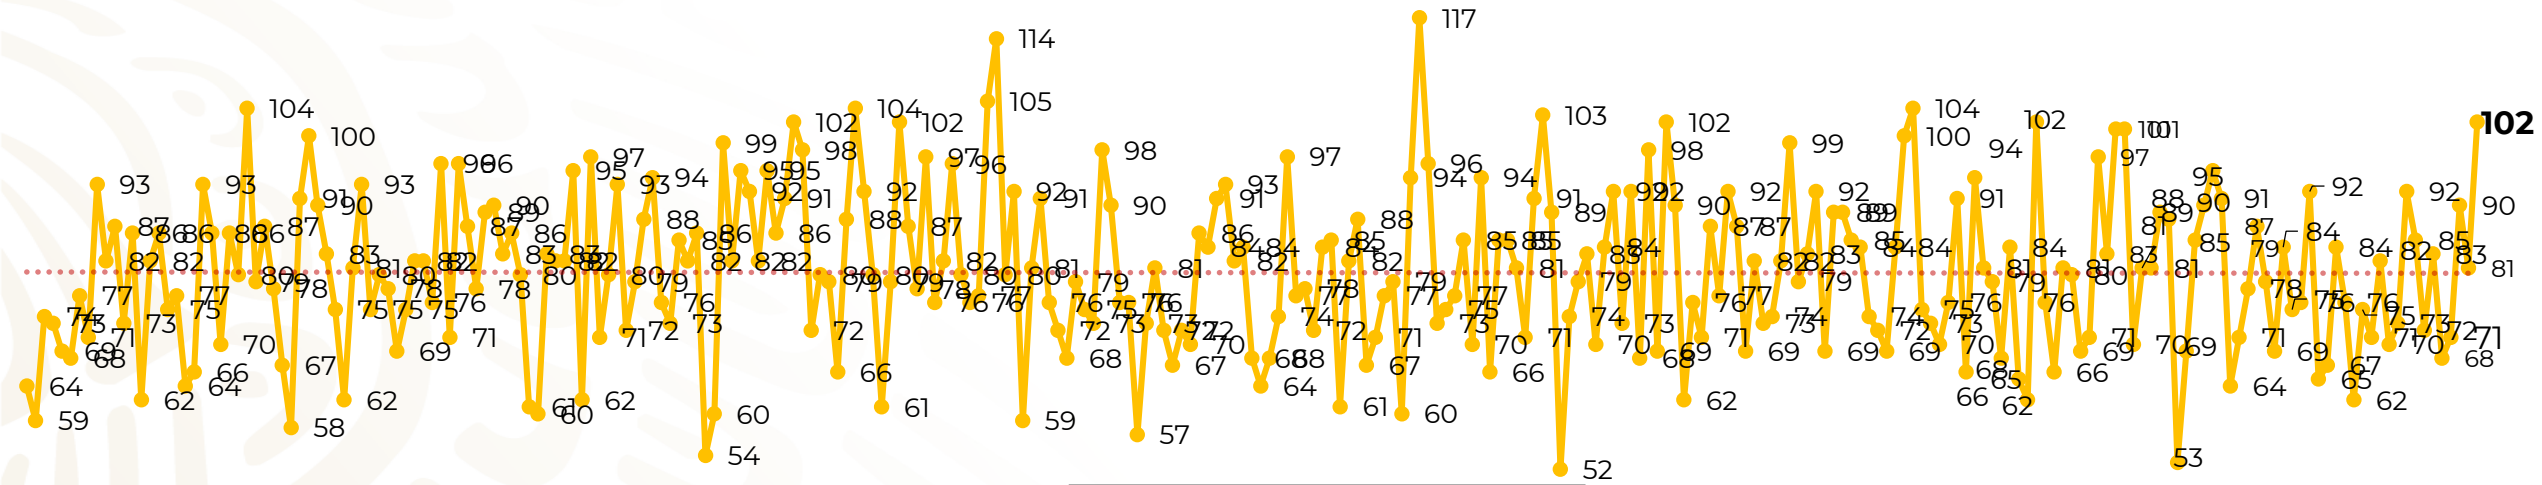

Víctimas reportadas por delito de homicidio (Fiscalías Estatales y Dependencias Federales)

Entidades	Octubre 05
Aguascalientes	0
Baja California	6
Baja California Sur	0
Campeche	0
Chiapas	1
Chihuahua	6
Ciudad de México	0
Coahuila	0
Colima	1
Durango	1
Estado de México	6
Guanajuato	32
Guerrero	1
Hidalgo	0
Jalisco	3
Michoacán	8

Entidades	Octubre 05
Morelos	2
Nayarit	0
Nuevo León	0
Oaxaca	7
Puebla	2
Querétaro	0
Quintana Roo	3
San Luis Potosí	13
Sinaloa	2
Sonora	2
Tabasco	1
Tamaulipas	0
Tlaxcala	0
Veracruz	3
Yucatán	0
Zacatecas	2
Total	102

Víctimas reportadas por delito de homicidio (Fiscalías Estatales y Dependencias Federales)

HOMICIDIOS DOLOSOS TENDENCIA MENSUAL (víctimas)

Mes	Víctimas	Promedio Diario	Días	Mes	Víctimas	Promedio Diario	Días	Mes	Víctimas	Promedio Diario	Días	Mes	Víctimas	Promedio Diario	Días
Dic-18 ¹	2,153	79.7	27	Ago-19	2,469	79.6	31	Mar-20	2,585	83.4	31	Oct-20	412	82.4	05
Ene-19	2,326	75.0	31	Sep-19	2,386	79.5	30	Abr-20	2,492	83.1	30				
Feb-19	2,326	83.1	28	Oct-19	2,356	76.0	31	May-20	2,423	78.2	31				
Mar-19	2,404	77.5	31	Nov-19	2,370	79.0	30	Jun-20	2,413	80.4	30				
Abr-19	2,227	74.2	30	Dic-19	2,444	78.8	31	Jul-20	2,519	81.2	31				
May-19	2,384	76.9	31	Ene-20	2,376	76.6	31	Ago-20	2,524	81.4	31				
Jun-19	2,543	84.8	30	Feb-20	2,352	81.1	29	Sep-20	2,315	77.1	30				
Jul-19	2,414	77.8	31												