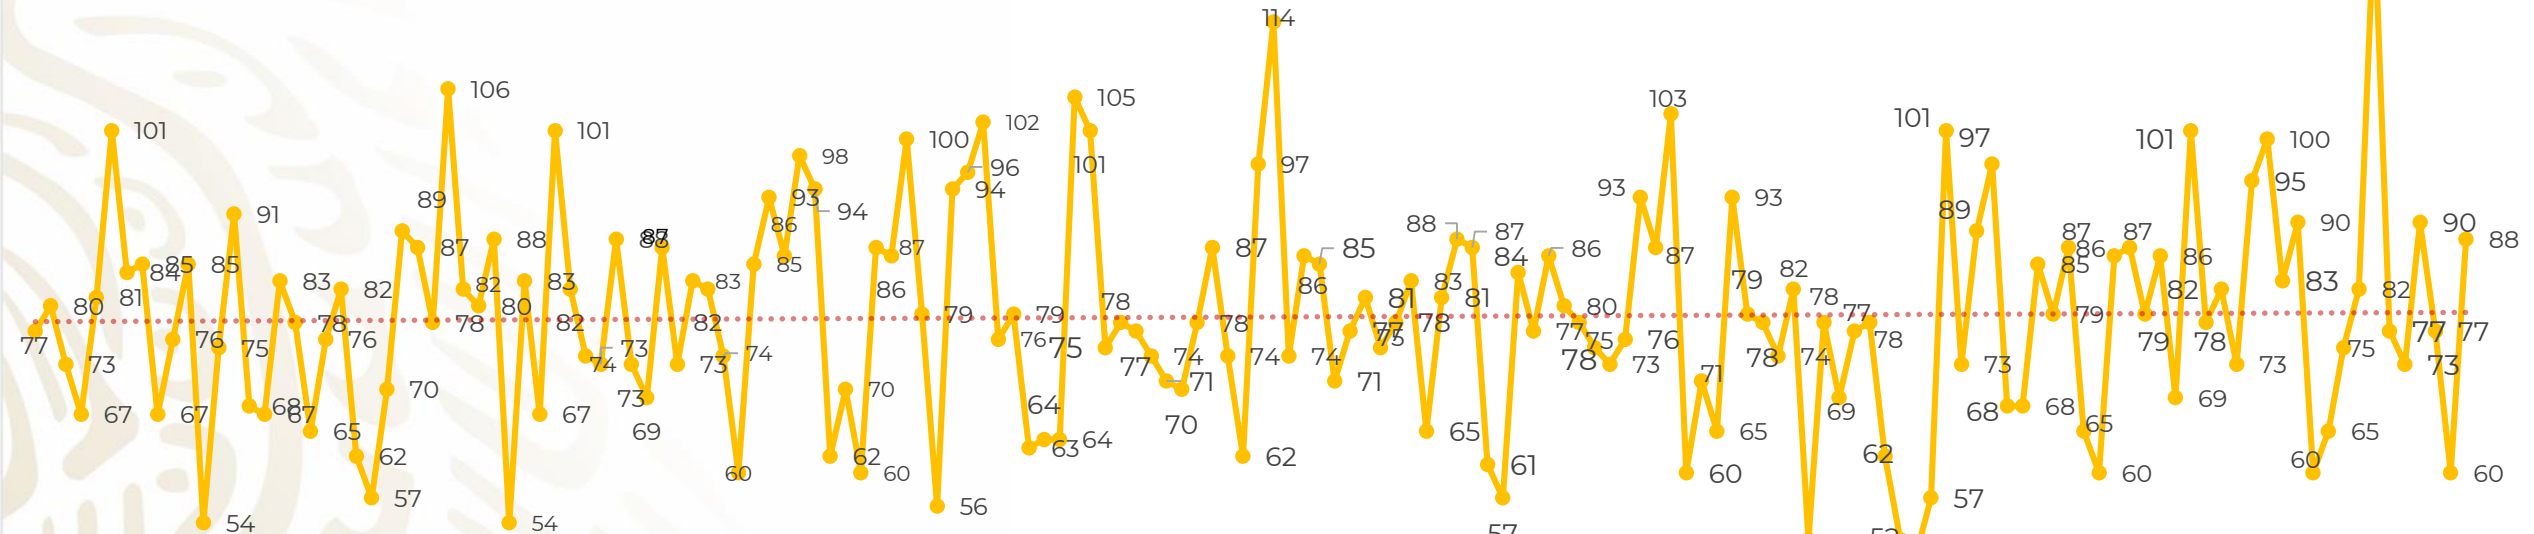

Víctimas reportadas por delito de homicidio (Fiscalías Estatales y Dependencias Federales)

Entidades	Diciembre 06
Aguascalientes	0
Baja California	4
Baja California Sur	0
Campeche	1
Chiapas	2
Chihuahua	6
Ciudad de México	3
Coahuila	3
Colima	1
Durango	0
Estado de México	7
Guanajuato	14
Guerrero	4
Hidalgo	2
Jalisco	6
Michoacán	12

Víctimas reportadas por delito de homicidio (Fiscalías Estatales y Dependencias Federales)

HOMICIDIOS DOLOSOS TENDENCIA MENSUAL (víctimas)

Mes	Víctimas	Promedio Diario	Días
dic-18 ¹	2,153	79.7	27
ene-19	2,326	75.0	31
feb-19	2,326	83.1	28
mar-19	2,404	77.5	31
abr-19	2,227	74.2	30
may-19	2,384	76.9	31
jun-19	2,543	84.8	30

Mes	Víctimas	Promedio Diario	Días
Jul-19	2,414	77.8	31
Ago-19	2,469	79.6	31
Sep-19	2,386	79.5	30
Oct-19	2,356	76.0	31
Nov-19	2,370	79.0	30
Dic-19	592	84.6	06

01-jul 03-jul 05-jul 07-jul 09-jul 11-jul 13-jul 15-jul 17-jul 19-jul 21-jul 23-jul 25-jul 27-jul 29-jul 31-jul 02-ago 04-ago 06-ago 08-ago 10-ago 12-ago 14-ago 16-ago 18-ago 20-ago 22-ago 24-ago 26-ago 28-ago 30-ago 01-sep 03-sep 05-sep 07-sep 09-sep 11-sep 13-sep 15-sep 17-sep 19-sep 21-sep 23-sep 25-sep 27-sep 29-sep 01-oct 03-oct 05-oct 07-oct 09-oct 11-oct 13-oct 15-oct 17-oct 19-oct 21-oct 23-oct 25-oct 27-oct 29-oct 31-oct 02-nov 04-nov 06-nov 08-nov 10-nov 12-nov 14-nov 16-nov 18-nov 20-nov 22-nov 24-nov 26-nov 28-nov 30-nov 02-dic 04-dic 06-dic