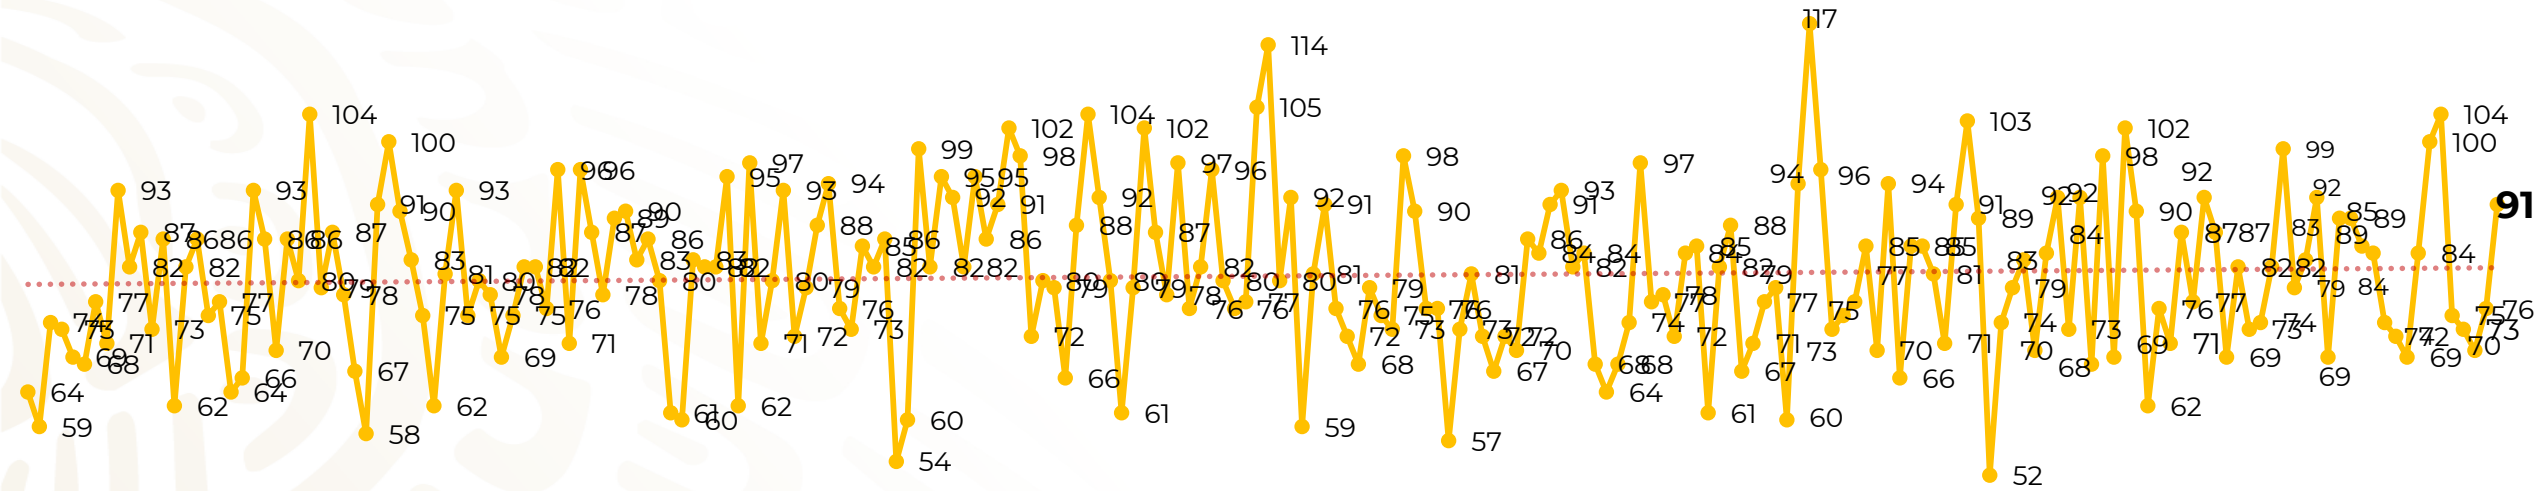

Víctimas reportadas por delito de homicidio (Fiscalías Estatales y Dependencias Federales)

Entidades	Agosto 07
Aguascalientes	0
Baja California	13
Baja California Sur	0
Campeche	1
Chiapas	2
Chihuahua	8
Ciudad de México	4
Coahuila	0
Colima	0
Durango	0
Estado de México	8
Guanajuato	12
Guerrero	4
Hidalgo	0
Jalisco	5
Michoacán	5

Víctimas reportadas por delito de homicidio (Fiscalías Estatales y Dependencias Federales)

HOMICIDIOS DOLOSOS TENDENCIA MENSUAL (víctimas)

Mes	Víctimas	Promedio Diario	Días	Mes	Víctimas	Promedio Diario	Días	Mes	Víctimas	Promedio Diario	Días
Dic-18 ¹	2,153	79.7	27	Ago-19	2,469	79.6	31	Mar-20	2,585	83.4	31
Ene-19	2,326	75.0	31	Sep-19	2,386	79.5	30	Abr-20	2,492	83.1	30
Feb-19	2,326	83.1	28	Oct-19	2,356	76.0	31	May-20	2,423	78.2	31
Mar-19	2,404	77.5	31	Nov-19	2,370	79.0	30	Jun-20	2,413	80.4	30
Abr-19	2,227	74.2	30	Dic-19	2,444	78.8	31	Jul-20	2,519	81.2	31
May-19	2,384	76.9	31	Ene-20	2,376	76.6	31	Ago-20	589	84.1	07
Jun-19	2,543	84.8	30	Feb-20	2,352	81.1	29				
Jul-19	2,414	77.8	31								