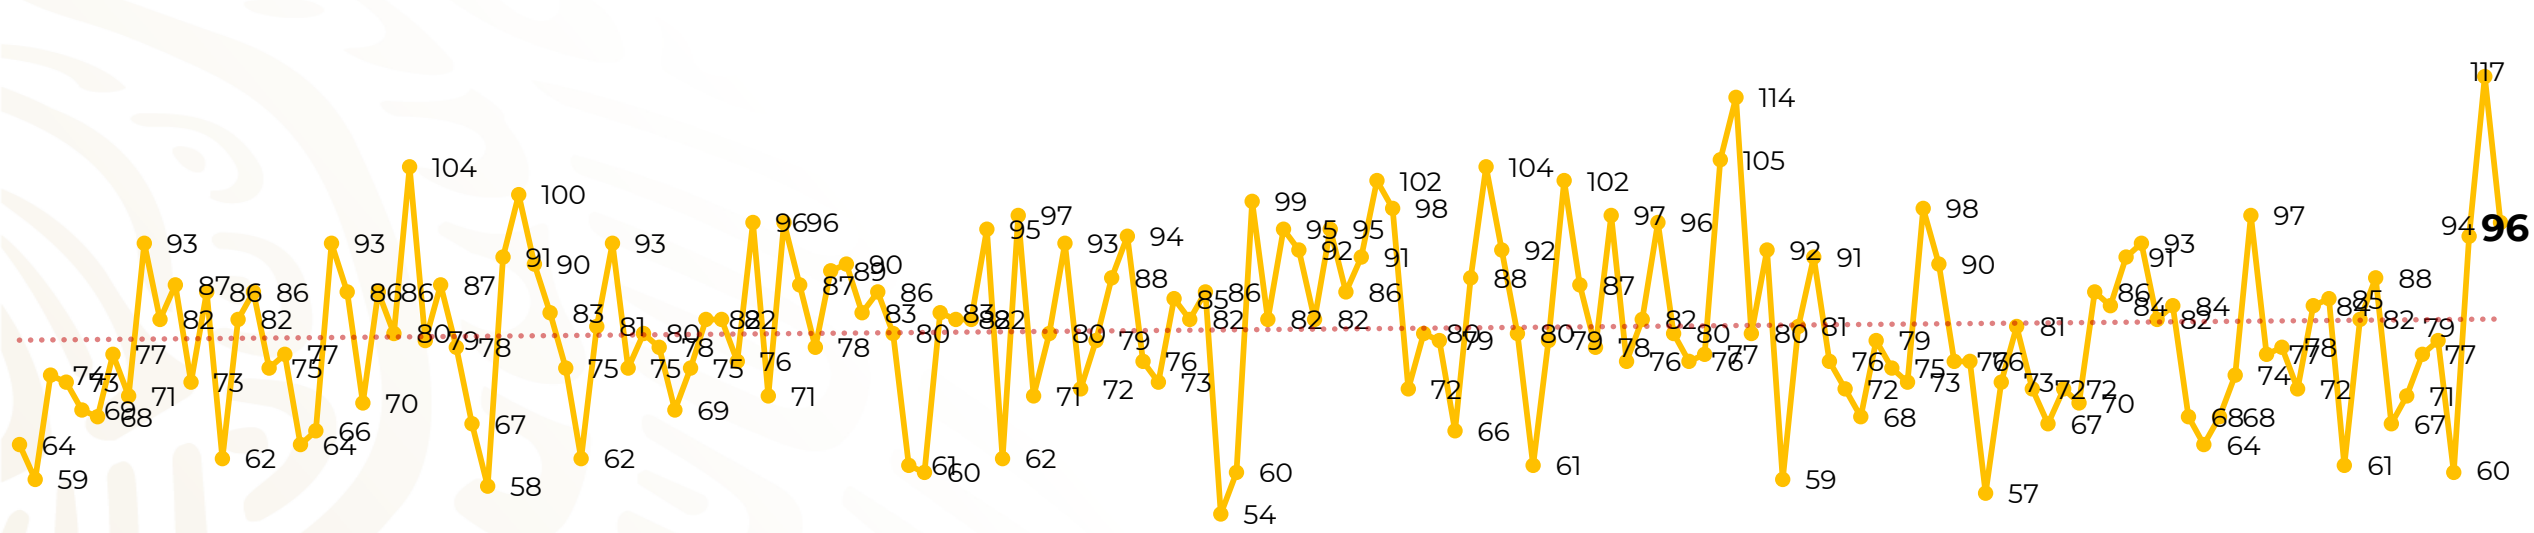

Víctimas reportadas por delito de homicidio (Fiscalías Estatales y Dependencias Federales)

Entidades	Junio 08
Aguascalientes	1
Baja California	7
Baja California Sur	0
Campeche	0
Chiapas	0
Chihuahua	11
Ciudad de México	6
Coahuila	0
Colima	0
Durango	1
Estado de México	19
Guanajuato	9
Guerrero	1
Hidalgo	1
Jalisco	6
Michoacán	0

Entidades	Junio 08
Morelos	2
Nayarit	0
Nuevo León	10
Oaxaca	2
Puebla	3
Querétaro	2
Quintana Roo	2
San Luis Potosí	3
Sinaloa	4
Sonora	0
Tabasco	1
Tamaulipas	1
Tlaxcala	0
Veracruz	2
Yucatán	0
Zacatecas	2
Total	96

Víctimas reportadas por delito de homicidio (Fiscalías Estatales y Dependencias Federales)

HOMICIDIOS DOLOSOS TENDENCIA MENSUAL (víctimas)

Mes	Víctimas	Promedio Diario	Días	Mes	Víctimas	Promedio Diario	Días	Mes	Víctimas	Promedio Diario	Días
Dic-18 ¹	2,153	79.7	27	Ago-19	2,469	79.6	31	Mar-20	2,585	83.4	31
Ene-19	2,326	75.0	31	Sep-19	2,386	79.5	30	Abr-20	2,492	83.1	30
Feb-19	2,326	83.1	28	Oct-19	2,356	76.0	31	May-20	2,423	78.2	31
Mar-19	2,404	77.5	31	Nov-19	2,370	79.0	30	Jun-20	661	82.6	08
Abr-19	2,227	74.2	30	Dic-19	2,444	78.8	31				
May-19	2,384	76.9	31	Ene-20	2,376	76.6	31				
Jun-19	2,543	84.8	30	Feb-20	2,352	81.1	29				
Jul-19	2,414	77.8	31								