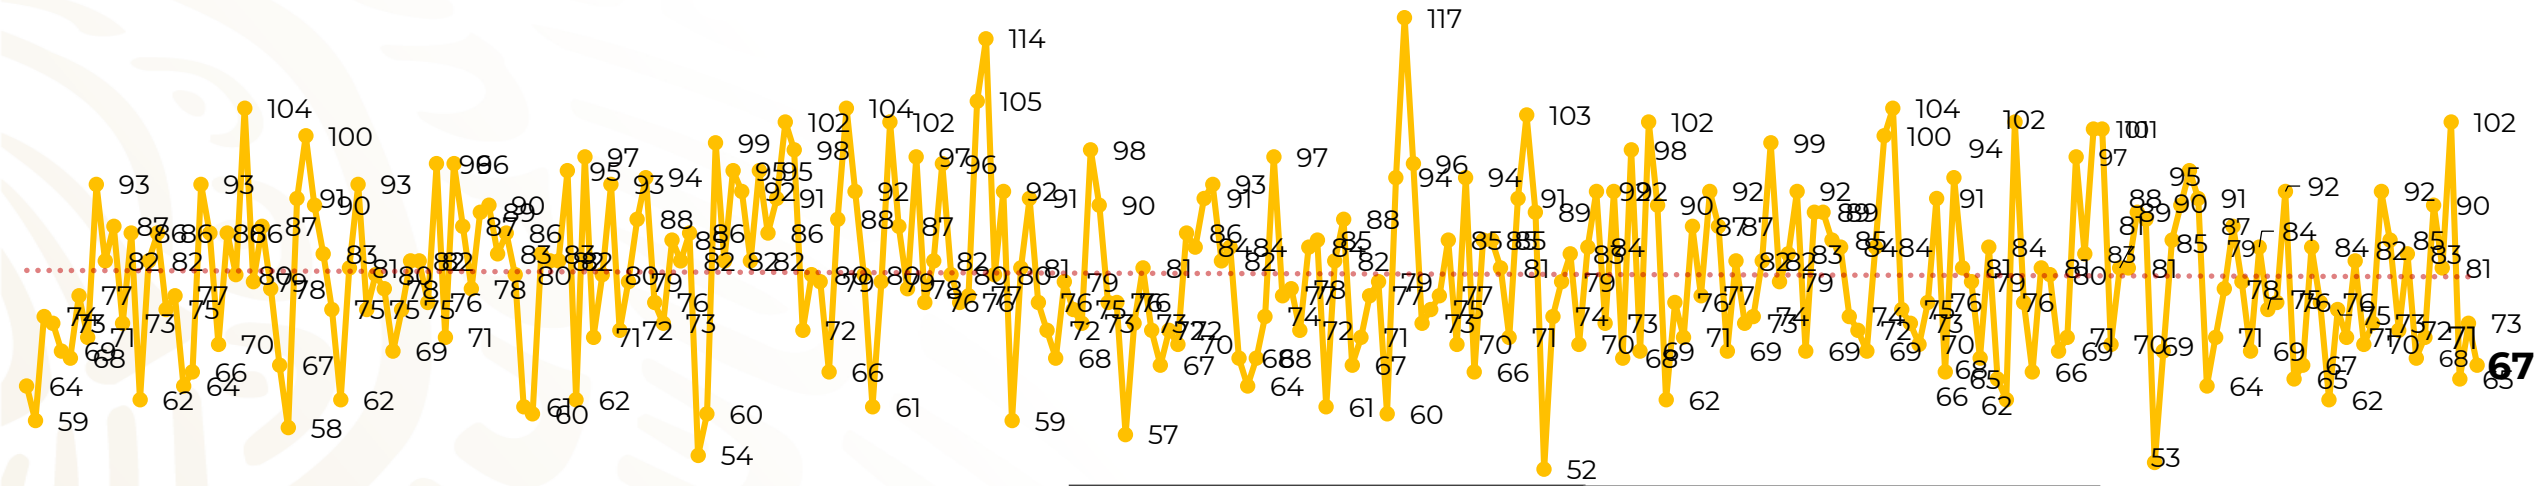

Víctimas reportadas por delito de homicidio (Fiscalías Estatales y Dependencias Federales)

Entidades	Octubre 08
Aguascalientes	0
Baja California	4
Baja California Sur	0
Campeche	0
Chiapas	0
Chihuahua	0
Ciudad de México	0
Coahuila	0
Colima	0
Durango	1
Estado de México	11
Guanajuato	12
Guerrero	5
Hidalgo	1
Jalisco	4
Michoacán	2

Entidades	Octubre 08
Morelos	3
Nayarit	0
Nuevo León	3
Oaxaca	2
Puebla	1
Querétaro	0
Quintana Roo	2
San Luis Potosí	0
Sinaloa	4
Sonora	4
Tabasco	2
Tamaulipas	0
Tlaxcala	0
Veracruz	3
Yucatán	0
Zacatecas	3
Total	67

Víctimas reportadas por delito de homicidio (Fiscalías Estatales y Dependencias Federales)

HOMICIDIOS DOLOSOS TENDENCIA MENSUAL (víctimas)

Mes	Víctimas	Promedio Diario	Días	Mes	Víctimas	Promedio Diario	Días	Mes	Víctimas	Promedio Diario	Días	Mes	Víctimas	Promedio Diario	Días
Dic-18 ¹	2,153	79.7	27	Ago-19	2,469	79.6	31	Mar-20	2,585	83.4	31	Oct-20	617	77.1	08
Ene-19	2,326	75.0	31	Sep-19	2,386	79.5	30	Abr-20	2,492	83.1	30				
Feb-19	2,326	83.1	28	Oct-19	2,356	76.0	31	May-20	2,423	78.2	31				
Mar-19	2,404	77.5	31	Nov-19	2,370	79.0	30	Jun-20	2,413	80.4	30				
Abr-19	2,227	74.2	30	Dic-19	2,444	78.8	31	Jul-20	2,519	81.2	31				
May-19	2,384	76.9	31	Ene-20	2,376	76.6	31	Ago-20	2,524	81.4	31				
Jun-19	2,543	84.8	30	Feb-20	2,352	81.1	29	Sep-20	2,315	77.1	30				
Jul-19	2,414	77.8	31												