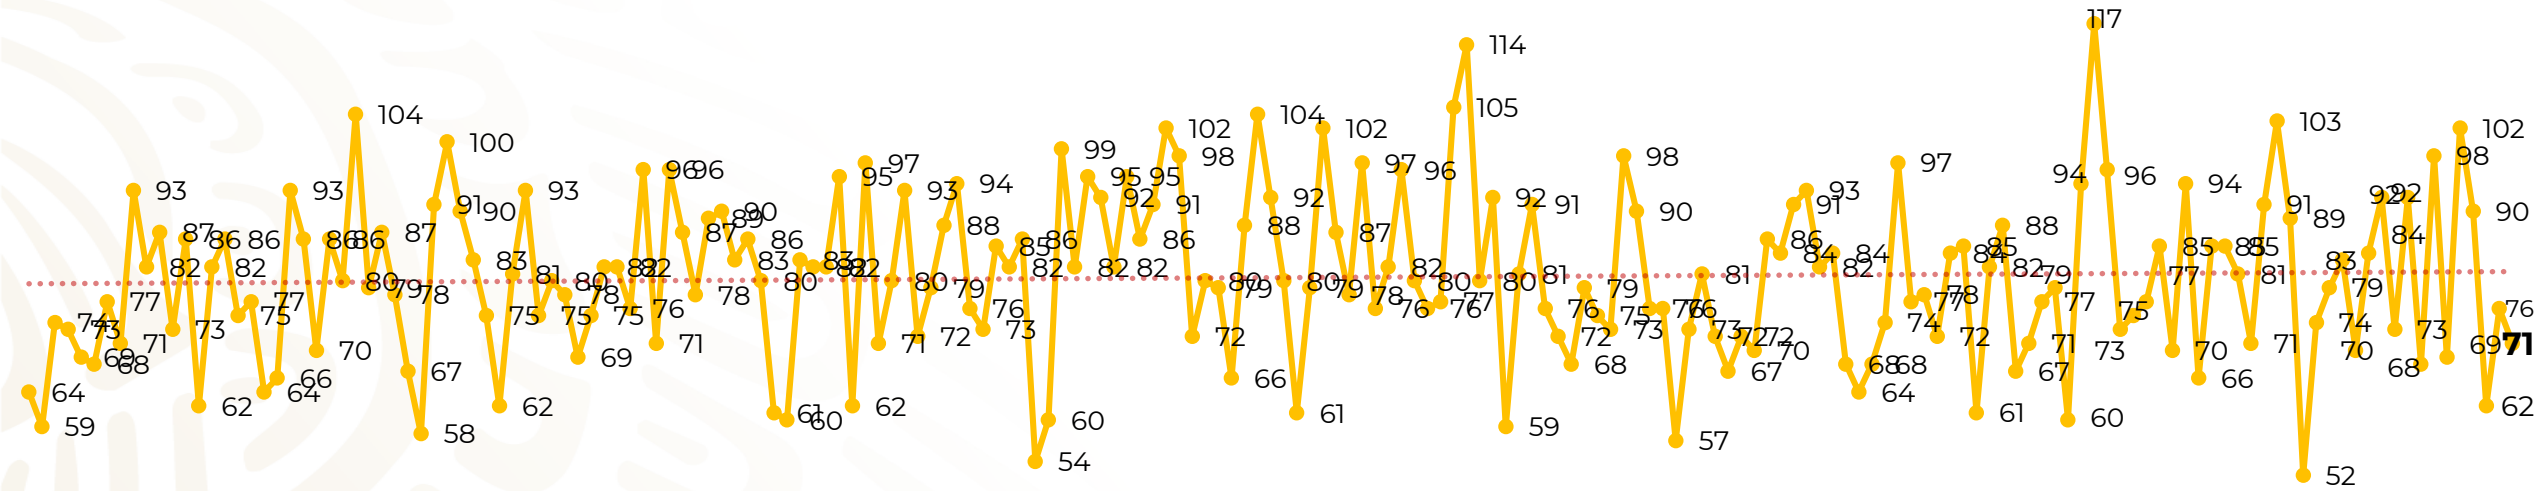

Víctimas reportadas por delito de homicidio (Fiscalías Estatales y Dependencias Federales)

Entidades	Julio 09
Aguascalientes	0
Baja California	8
Baja California Sur	0
Campeche	0
Chiapas	0
Chihuahua	6
Ciudad de México	3
Coahuila	0
Colima	1
Durango	0
Estado de México	3
Guanajuato	5
Guerrero	2
Hidalgo	0
Jalisco	5
Michoacán	4

Víctimas reportadas por delito de homicidio (Fiscalías Estatales y Dependencias Federales)

HOMICIDIOS DOLOSOS TENDENCIA MENSUAL (víctimas)

Mes	Víctimas	Promedio Diario	Días	Mes	Víctimas	Promedio Diario	Días	Mes	Víctimas	Promedio Diario	Días
Dic-18 ¹	2,153	79.7	27	Ago-19	2,469	79.6	31	Mar-20	2,585	83.4	31
Ene-19	2,326	75.0	31	Sep-19	2,386	79.5	30	Abr-20	2,492	83.1	30
Feb-19	2,326	83.1	28	Oct-19	2,356	76.0	31	May-20	2,423	78.2	31
Mar-19	2,404	77.5	31	Nov-19	2,370	79.0	30	Jun-20	2,413	80.4	30
Abr-19	2,227	74.2	30	Dic-19	2,444	78.8	31	Jul-20	728	80.9	09
May-19	2,384	76.9	31	Ene-20	2,376	76.6	31				
Jun-19	2,543	84.8	30	Feb-20	2,352	81.1	29				
Jul-19	2,414	77.8	31								

Fuente : Fiscalías , consultado en el INS al 10/07/2020 03:00 hrs.
 1/ El reporte de homicidios por el INS inició a partir del 5 de diciembre de 2018.
 2/ Información del 01 enero al 09 de julio de 2020.