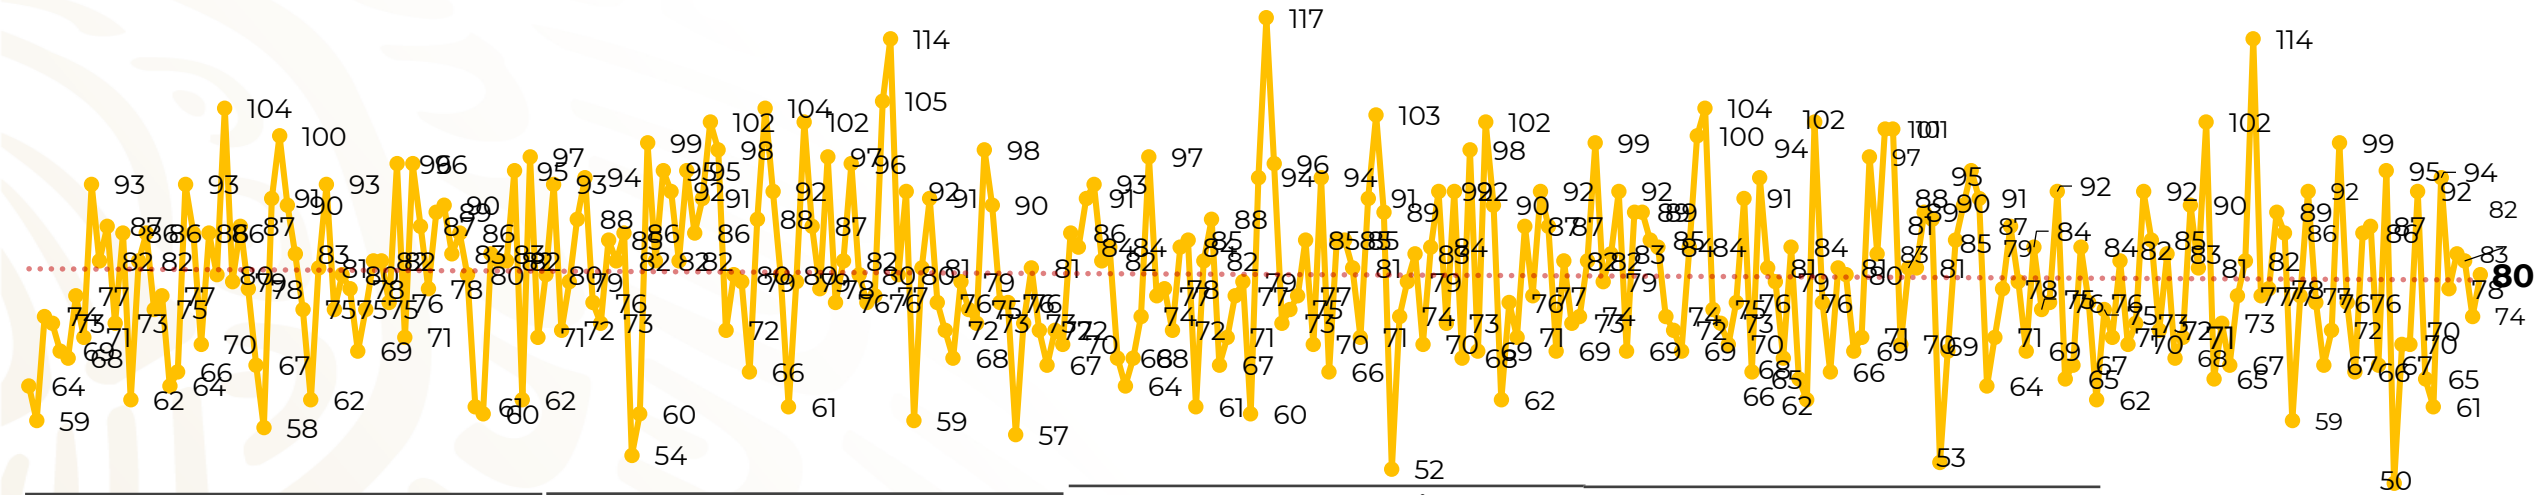

## Víctimas reportadas por delito de homicidio (Fiscalías Estatales y Dependencias Federales)

Entidades	Noviembre 09
Aguascalientes	0
Baja California	3
Baja California Sur	0
Campeche	0
Chiapas	2
<b>Chihuahua</b>	<b>6</b>
Ciudad de México	1
Coahuila	2
Colima	2
Durango	0
<b>Estado de México</b>	<b>10</b>
<b>Guanajuato</b>	<b>8</b>
Guerrero	5
Hidalgo	0
Jalisco	4
<b>Michoacán</b>	<b>6</b>

Entidades	Noviembre 09
Morelos	1
Nayarit	0
Nuevo León	3
Oaxaca	2
Puebla	2
Querétaro	1
Quintana Roo	2
San Luis Potosí	2
Sinaloa	2
Sonora	2
Tabasco	0
Tamaulipas	2
Tlaxcala	0
<b>Veracruz</b>	<b>6</b>
Yucatán	0
<b>Zacatecas</b>	<b>6</b>
<b>Total</b>	<b>80</b>

## HOMICIDIOS DOLOSOS TENDENCIA MENSUAL (víctimas)

Mes	Víctimas	Promedio Diario	Días	Mes	Víctimas	Promedio Diario	Días	Mes	Víctimas	Promedio Diario	Días	Mes	Víctimas	Promedio Diario	Días
Dic-18 <sup>1</sup>	2,153	79.7	27	Ago-19	2,469	79.6	31	Mar-20	2,585	83.4	31	Oct-20	2,429	78.3	31
Ene-19	2,326	75.0	31	Sep-19	2,386	79.5	30	Abr-20	2,492	83.1	30	Nov-20	709	78.8	09
Feb-19	2,326	83.1	28	Oct-19	2,356	76.0	31	May-20	2,423	78.2	31				
Mar-19	2,404	77.5	31	Nov-19	2,370	79.0	30	Jun-20	2,413	80.4	30				
Abr-19	2,227	74.2	30	Dic-19	2,444	78.8	31	Jul-20	2,519	81.2	31				
May-19	2,384	76.9	31	Ene-20	2,376	76.6	31	Ago-20	2,524	81.4	31				
Jun-19	2,543	84.8	30	Feb-20	2,352	81.1	29	Sep-20	2,315	77.1	30				
Jul-19	2,414	77.8	31												