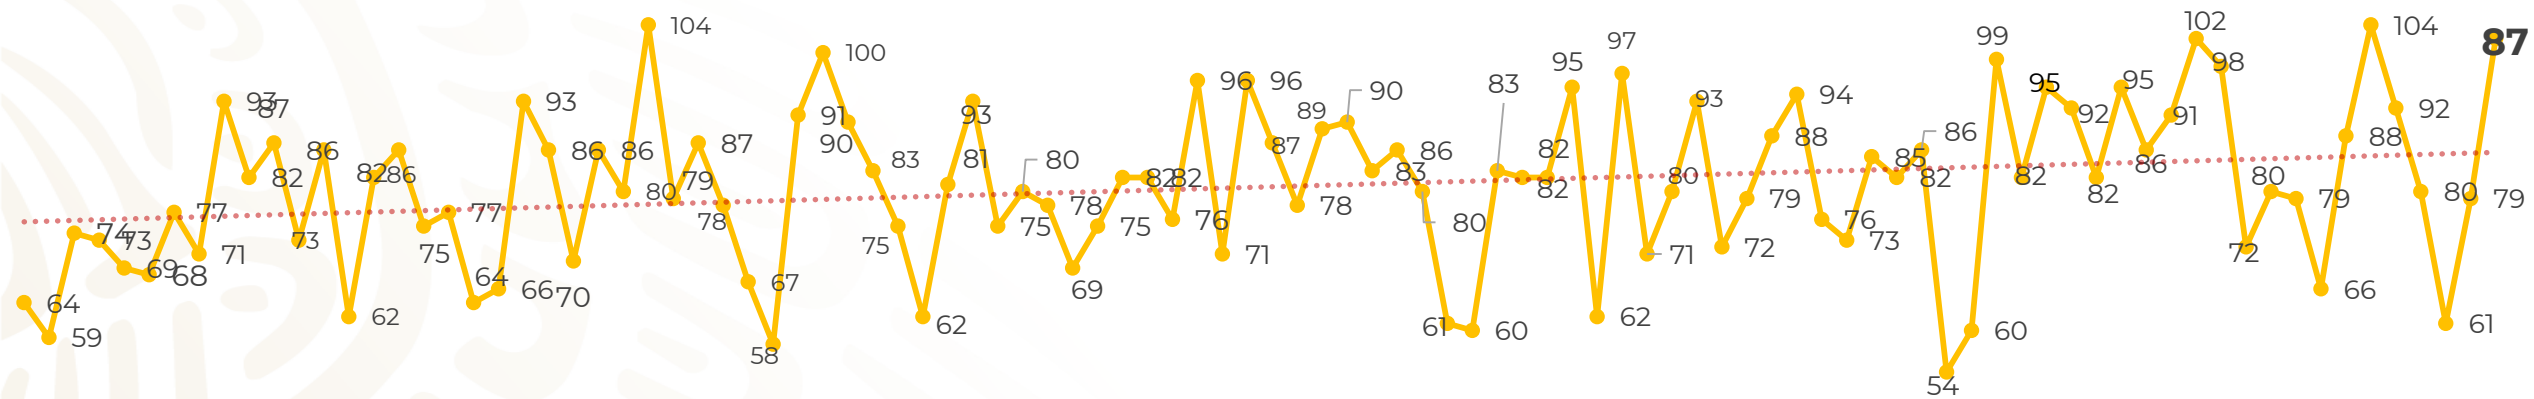

Víctimas reportadas por delito de homicidio (Fiscalías Estatales y Dependencias Federales)

Entidades	Abril 10
Aguascalientes	0
Baja California	4
Baja California Sur	0
Campeche	0
Chiapas	4
Chihuahua	6
Ciudad de México	2
Coahuila	0
Colima	2
Durango	0
Estado de México	9
Guanajuato	16
Guerrero	7
Hidalgo	2
Jalisco	5
Michoacán	7

Víctimas reportadas por delito de homicidio (Fiscalías Estatales y Dependencias Federales)

HOMICIDIOS DOLOSOS TENDENCIA MENSUAL (víctimas)

Mes	Víctimas	Promedio Diario	Días	Mes	Víctimas	Promedio Diario	Días	Mes	Víctimas	Promedio Diario	Días
Dic-18 ¹	2,153	79.7	27	Ago-19	2,469	79.6	31	Mar-20	2,585	83.4	31
Ene-19	2,326	75.0	31	Sep-19	2,386	79.5	30	Abr-20	838	83.8	10
Feb-19	2,326	83.1	28	Oct-19	2,356	76.0	31				
Mar-19	2,404	77.5	31	Nov-19	2,370	79.0	30				
Abr-19	2,227	74.2	30	Dic-19	2,444	78.8	31				
May-19	2,384	76.9	31	Ene-20	2,376	76.6	31				
Jun-19	2,543	84.8	30	Feb-20	2,352	81.1	29				
Jul-19	2,414	77.8	31								