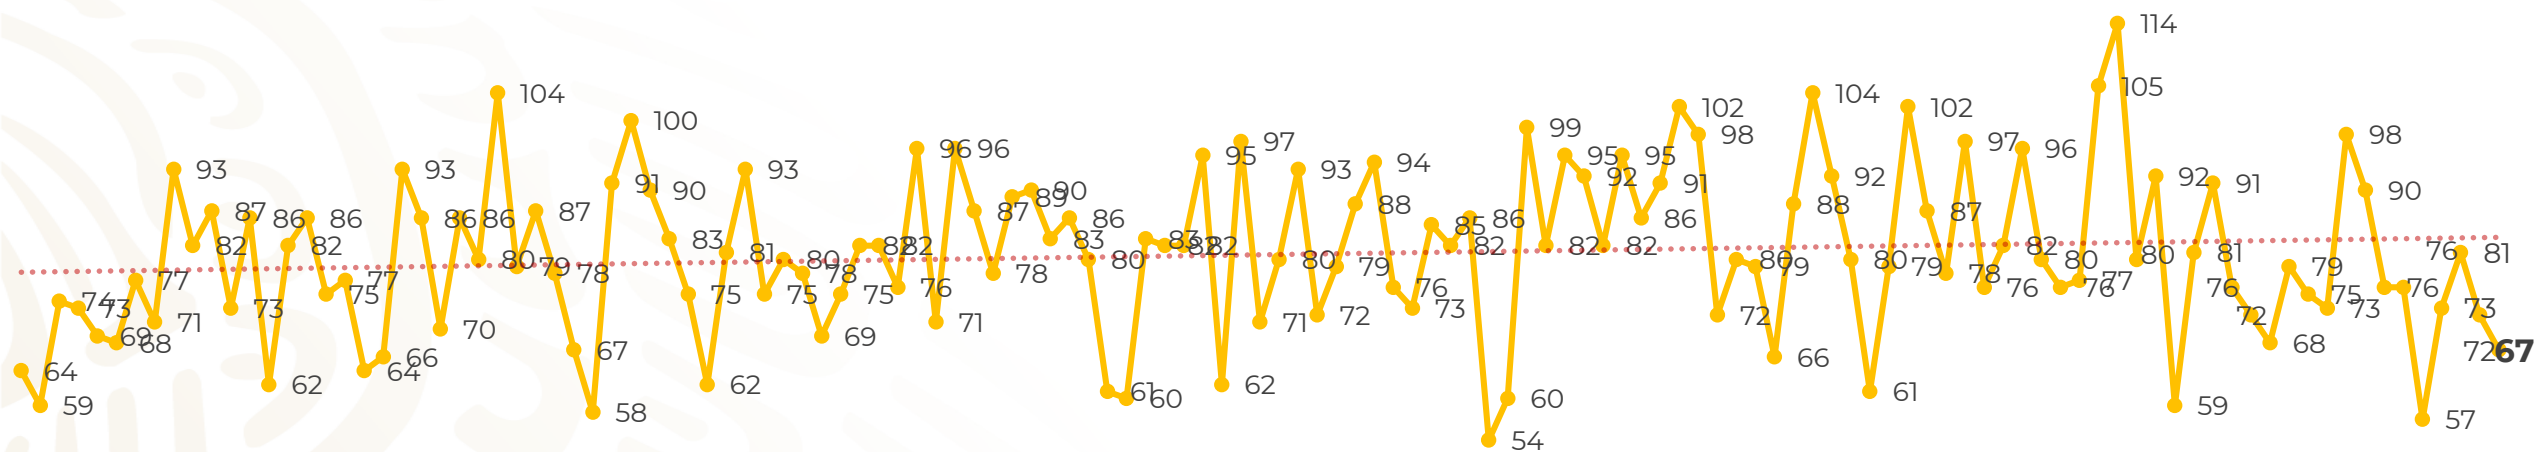

Víctimas reportadas por delito de homicidio (Fiscalías Estatales y Dependencias Federales)

Entidades	Mayo 10
Aguascalientes	1
Baja California	4
Baja California Sur	0
Campeche	0
Chiapas	3
Chihuahua	3
Ciudad de México	2
Coahuila	0
Colima	0
Durango	0
Estado de México	5
Guanajuato	14
Guerrero	3
Hidalgo	0
Jalisco	4
Michoacán	6

Víctimas reportadas por delito de homicidio (Fiscalías Estatales y Dependencias Federales)

HOMICIDIOS DOLOSOS TENDENCIA MENSUAL (víctimas)

Mes	Víctimas	Promedio Diario	Días	Mes	Víctimas	Promedio Diario	Días	Mes	Víctimas	Promedio Diario	Días
Dic-18 ¹	2,153	79.7	27	Ago-19	2,469	79.6	31	Mar-20	2,585	83.4	31
Ene-19	2,326	75.0	31	Sep-19	2,386	79.5	30	Abr-20	2,492	83.1	30
Feb-19	2,326	83.1	28	Oct-19	2,356	76.0	31	May-20	763	76.3	10
Mar-19	2,404	77.5	31	Nov-19	2,370	79.0	30				
Abr-19	2,227	74.2	30	Dic-19	2,444	78.8	31				
May-19	2,384	76.9	31	Ene-20	2,376	76.6	31				
Jun-19	2,543	84.8	30	Feb-20	2,352	81.1	29				
Jul-19	2,414	77.8	31								