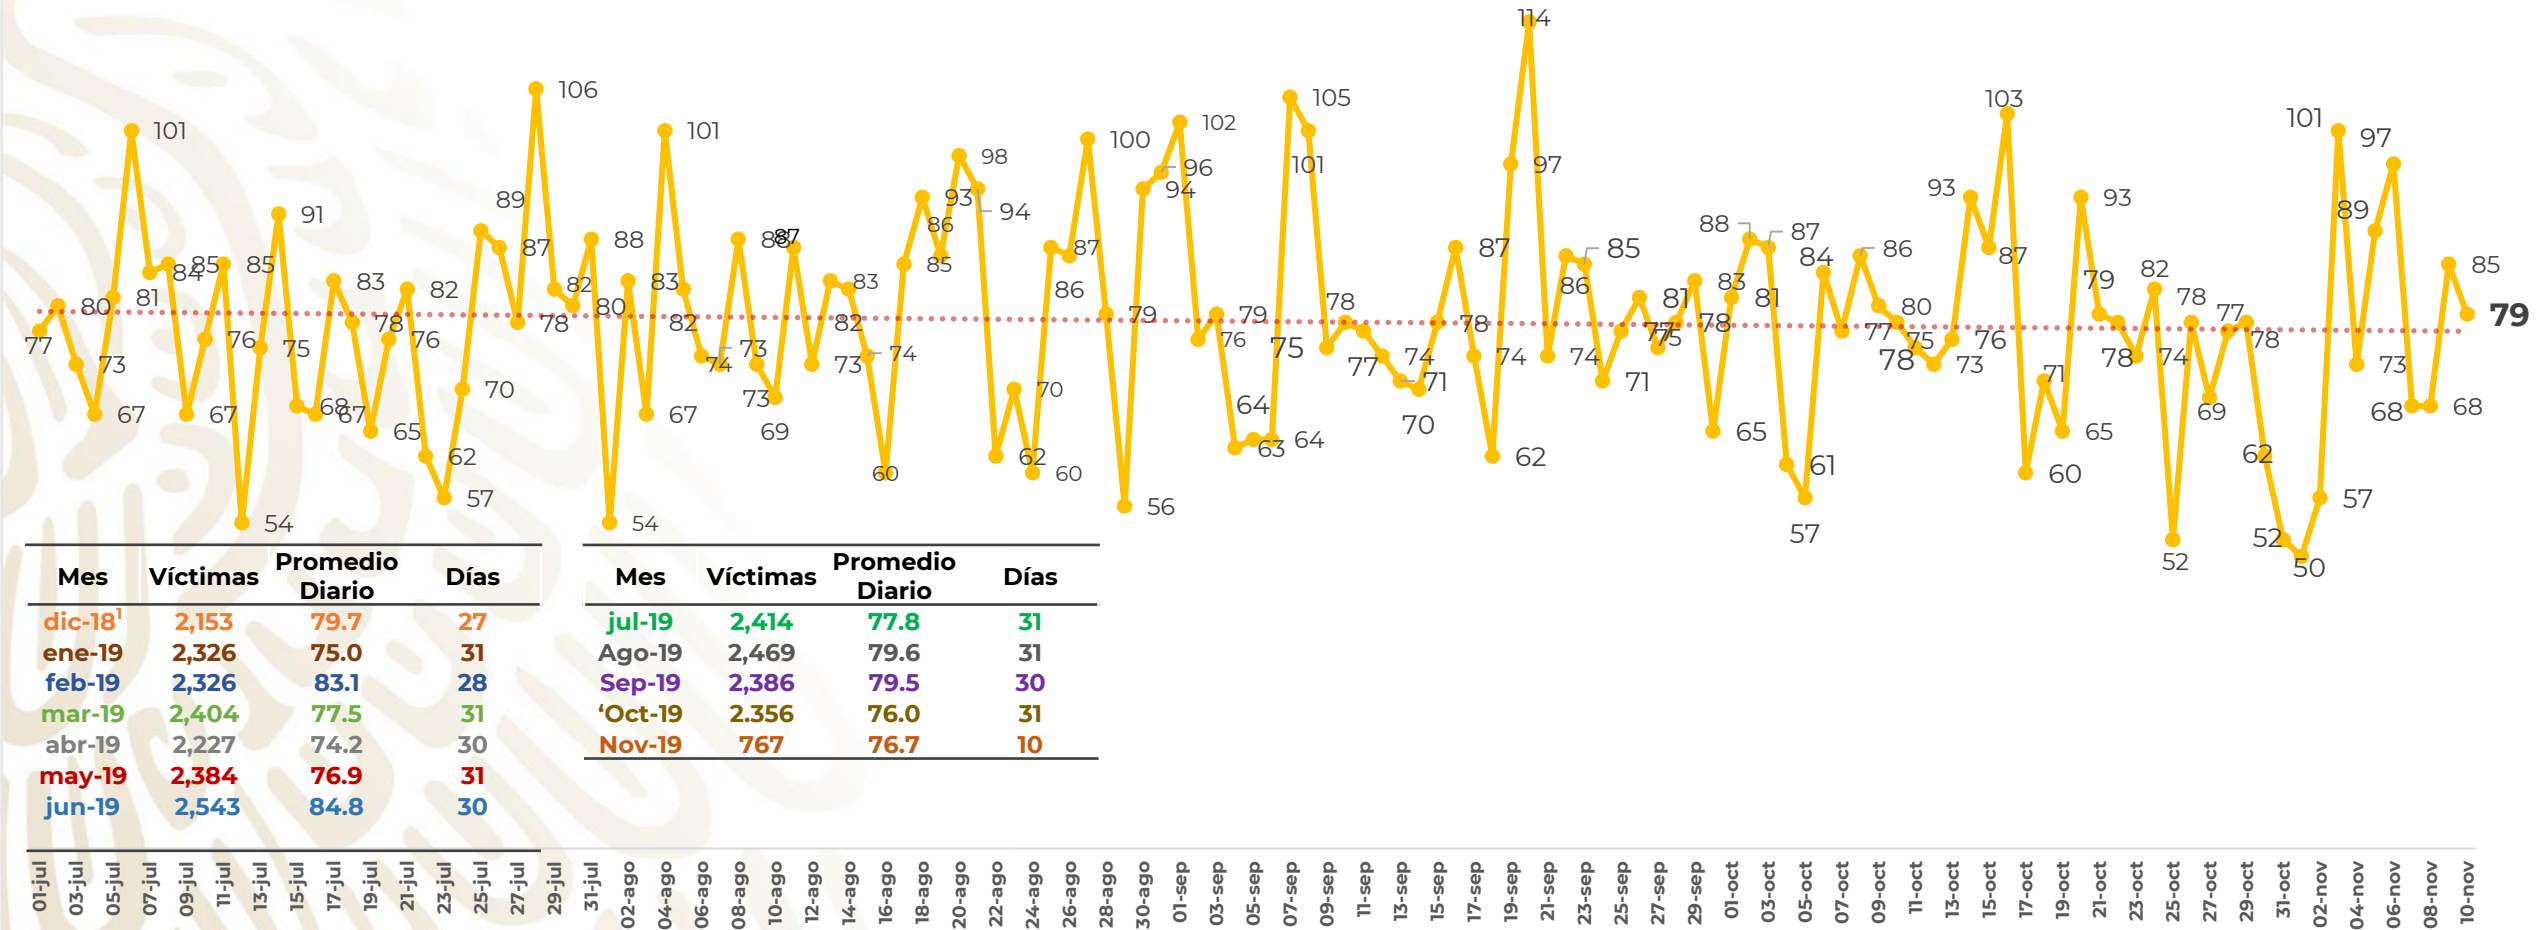

## Víctimas reportadas por delito de homicidio (Fiscalías Estatales y Dependencias Federales)

Entidades	Noviembre 10
Aguascalientes	0
Baja California	4
Baja California Sur	0
Campeche	0
Chiapas	4
<b>Chihuahua</b>	<b>5</b>
Ciudad de México	4
Coahuila	2
Colima	2
Durango	1
<b>Estado de México</b>	<b>11</b>
<b>Guanajuato</b>	<b>11</b>
Guerrero	1
Hidalgo	0
<b>Jalisco</b>	<b>6</b>
<b>Michoacán</b>	<b>5</b>

Entidades	Noviembre 10
Morelos	2
Nayarit	0
Nuevo León	0
Oaxaca	1
Puebla	2
Querétaro	0
Quintana Roo	2
San Luis Potosí	1
Sinaloa	4
Sonora	2
Tabasco	1
Tamaulipas	1
Tlaxcala	0
Veracruz	3
Yucatán	0
Zacatecas	4
<b>Total</b>	<b>79</b>

## HOMICIDIOS DOLOSOS TENDENCIA MENSUAL (víctimas)

Fuente : Fiscalías , consultado en el INS al 11/11/2019 03:00 hrs.

1/ El reporte de homicidios por el INS inició a partir del 5 de diciembre de 2018.

2/ Información del 01 de junio al 10 de noviembre de 2019.