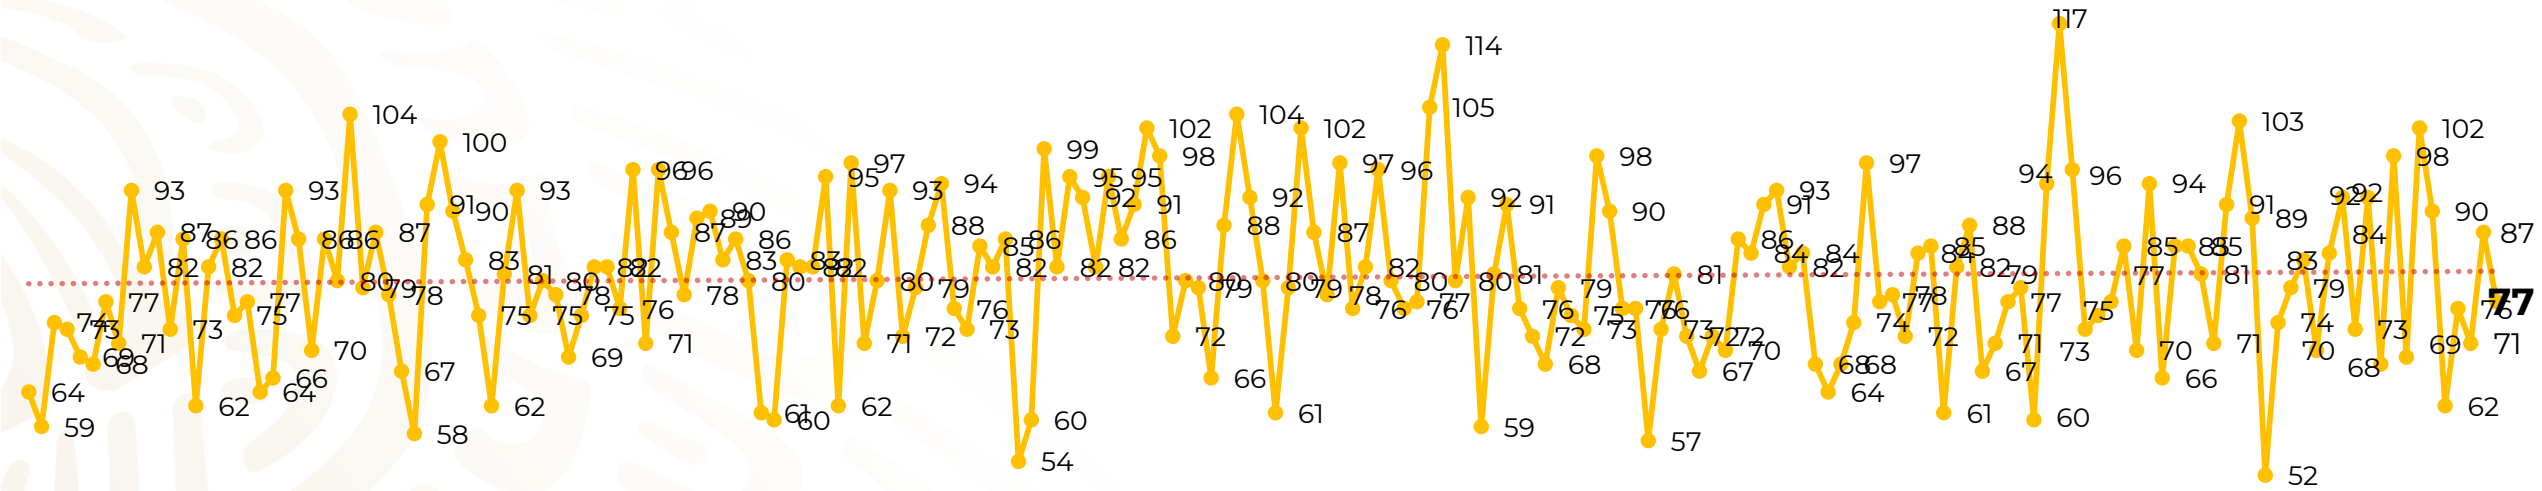

Víctimas reportadas por delito de homicidio (Fiscalías Estatales y Dependencias Federales)

Entidades	Julio 11
Aguascalientes	0
Baja California	13
Baja California Sur	0
Campeche	0
Chiapas	0
Chihuahua	4
Ciudad de México	4
Coahuila	0
Colima	0
Durango	2
Estado de México	7
Guanajuato	13
Guerrero	3
Hidalgo	0
Jalisco	5
Michoacán	3

Entidades	Julio 11
Morelos	3
Nayarit	0
Nuevo León	3
Oaxaca	1
Puebla	2
Querétaro	0
Quintana Roo	1
San Luis Potosí	5
Sinaloa	2
Sonora	0
Tabasco	0
Tamaulipas	0
Tlaxcala	1
Veracruz	1
Yucatán	0
Zacatecas	4
Total	77

Víctimas reportadas por delito de homicidio (Fiscalías Estatales y Dependencias Federales)

HOMICIDIOS DOLOSOS TENDENCIA MENSUAL (víctimas)

Mes	Víctimas	Promedio Diario	Días	Mes	Víctimas	Promedio Diario	Días	Mes	Víctimas	Promedio Diario	Días
Dic-18 ¹	2,153	79.7	27	Ago-19	2,469	79.6	31	Mar-20	2,585	83.4	31
Ene-19	2,326	75.0	31	Sep-19	2,386	79.5	30	Abr-20	2,492	83.1	30
Feb-19	2,326	83.1	28	Oct-19	2,356	76.0	31	May-20	2,423	78.2	31
Mar-19	2,404	77.5	31	Nov-19	2,370	79.0	30	Jun-20	2,413	80.4	30
Abr-19	2,227	74.2	30	Dic-19	2,444	78.8	31	Jul-20	892	81.1	11
May-19	2,384	76.9	31	Ene-20	2,376	76.6	31				
Jun-19	2,543	84.8	30	Feb-20	2,352	81.1	29				
Jul-19	2,414	77.8	31								