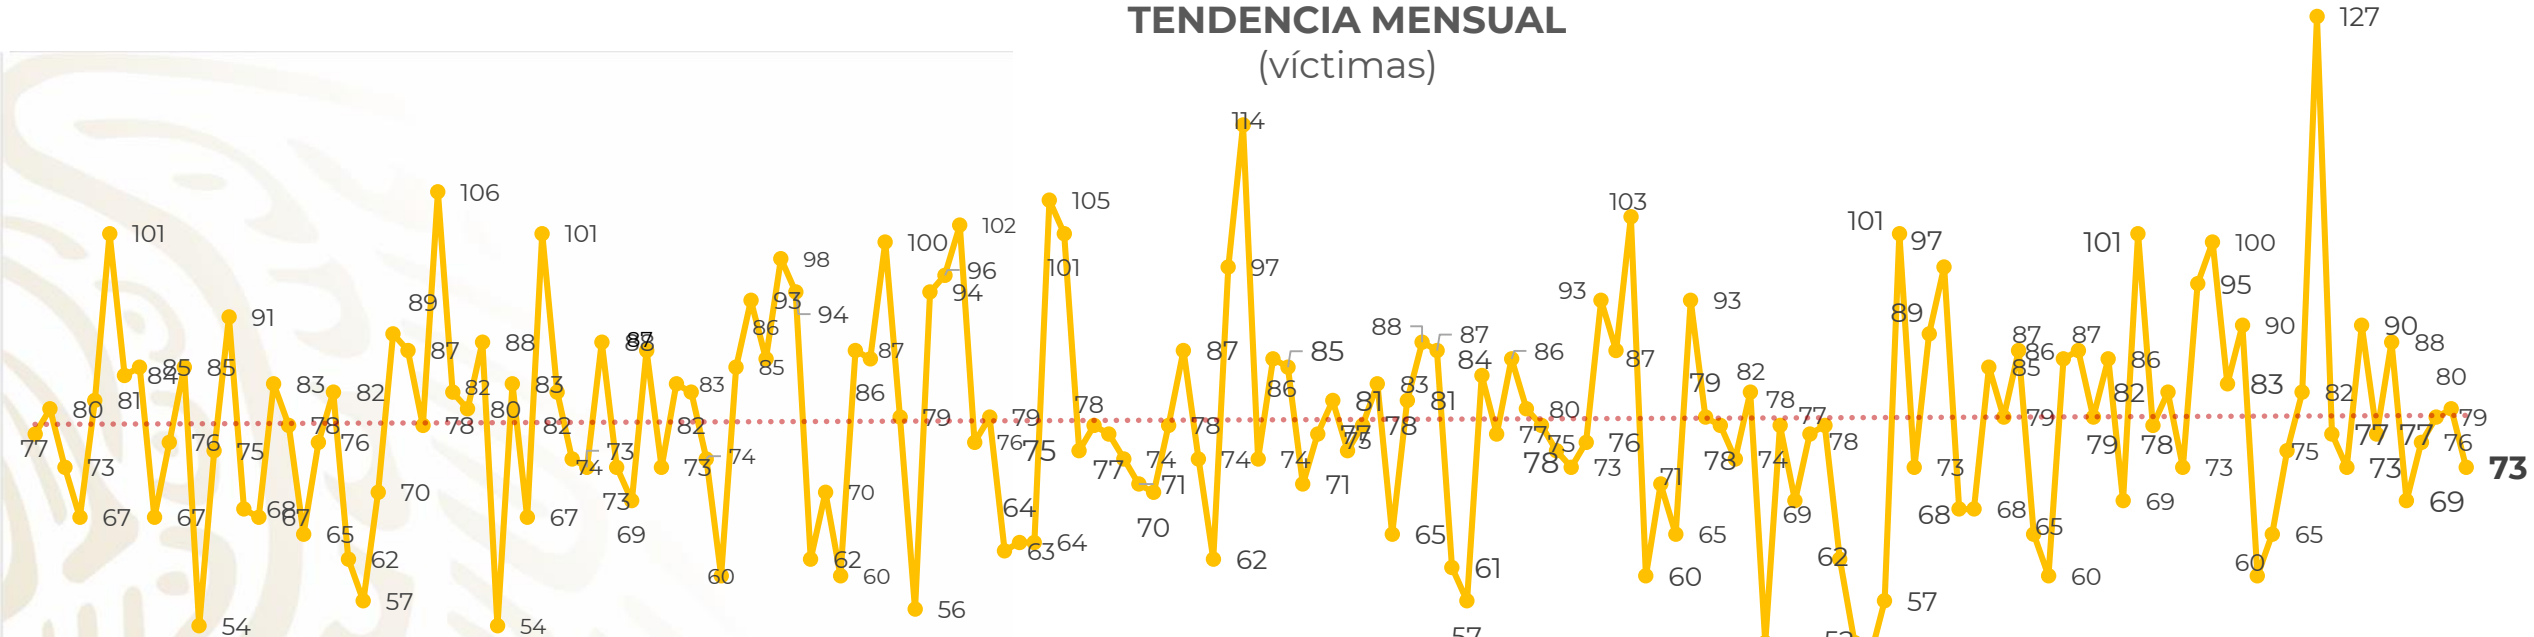

## Víctimas reportadas por delito de homicidio (Fiscalías Estatales y Dependencias Federales)

Entidades	Diciembre 11
Aguascalientes	1
Baja California	4
Baja California Sur	0
Campeche	1
Chiapas	1
<b>Chihuahua</b>	<b>5</b>
Ciudad de México	1
Coahuila	0
Colima	1
Durango	2
<b>Estado de México</b>	<b>10</b>
<b>Guanajuato</b>	<b>13</b>
<b>Guerrero</b>	<b>8</b>
Hidalgo	3
Jalisco	2
Michoacán	3

## HOMICIDIOS DOLOSOS TENDENCIA MENSUAL (víctimas)

Mes	Víctimas	Promedio Diario	Días
dic-18 <sup>1</sup>	2,153	79.7	27
ene-19	2,326	75.0	31
feb-19	2,326	83.1	28
mar-19	2,404	77.5	31
abr-19	2,227	74.2	30
may-19	2,384	76.9	31
jun-19	2,543	84.8	30

Mes	Víctimas	Promedio Diario	Días
Jul-19	2,414	77.8	31
Ago-19	2,469	79.6	31
Sep-19	2,386	79.5	30
Oct-19	2,356	76.0	31
Nov-19	2,370	79.0	30
Dic-19	909	82.6	11

01-jul 03-jul 05-jul 07-jul 09-jul 11-jul 13-jul 15-jul 17-jul 19-jul 21-jul 23-jul 25-jul 27-jul 29-jul 31-jul 02-ago 04-ago 06-ago 08-ago 10-ago 12-ago 14-ago 16-ago 18-ago 20-ago 22-ago 24-ago 26-ago 28-ago 30-ago 01-sep 03-sep 05-sep 07-sep 09-sep 11-sep 13-sep 15-sep 17-sep 19-sep 21-sep 23-sep 25-sep 27-sep 29-sep 01-oct 03-oct 05-oct 07-oct 09-oct 11-oct 13-oct 15-oct 17-oct 19-oct 21-oct 23-oct 25-oct 27-oct 29-oct 31-oct 02-nov 04-nov 06-nov 08-nov 10-nov 12-nov 14-nov 16-nov 18-nov 20-nov 22-nov 24-nov 26-nov 28-nov 30-nov 02-dic 04-dic 06-dic 08-dic 10-dic