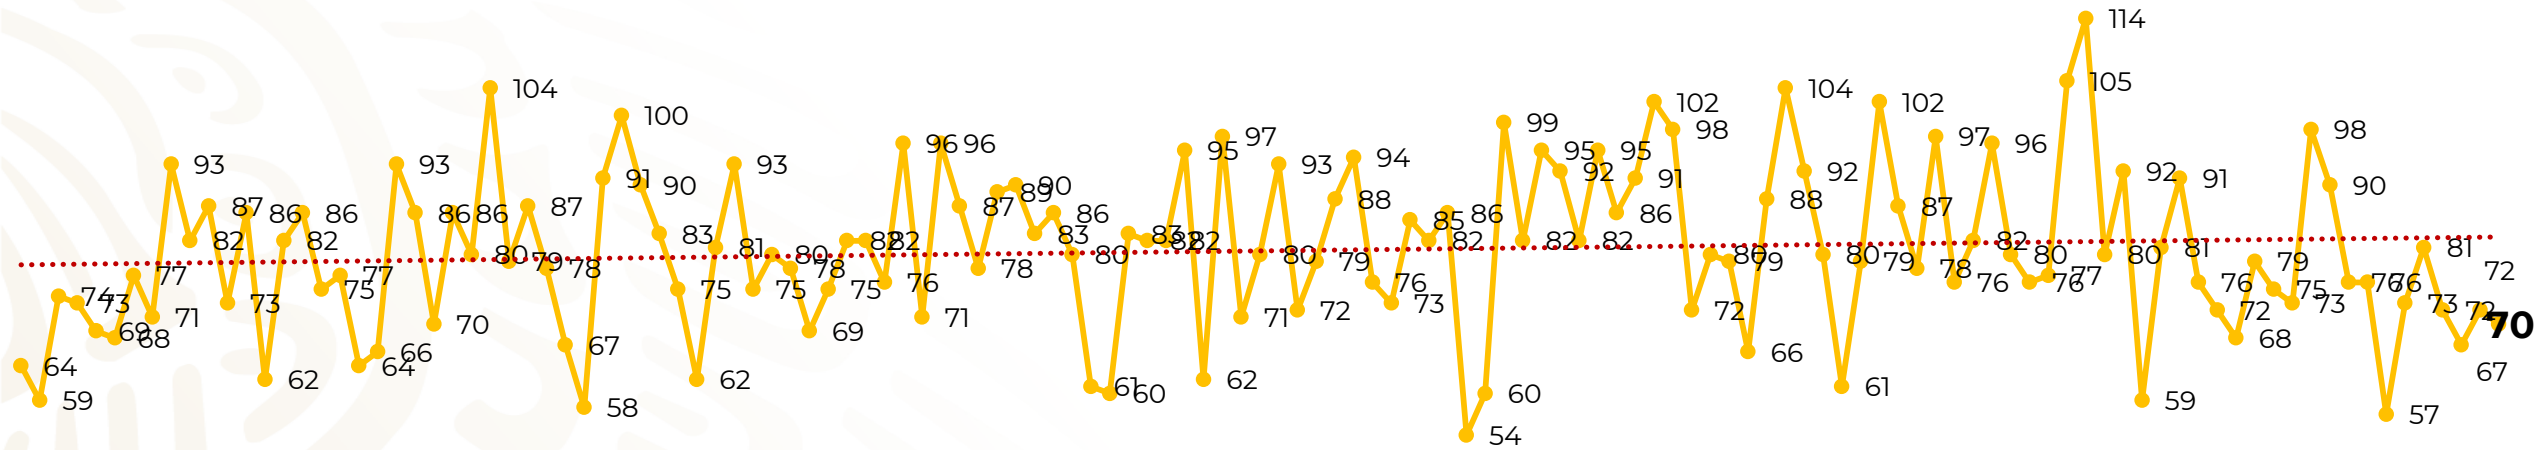

Víctimas reportadas por delito de homicidio (Fiscalías Estatales y Dependencias Federales)

Entidades	Mayo 12
Aguascalientes	0
Baja California	4
Baja California Sur	0
Campeche	0
Chiapas	0
Chihuahua	10
Ciudad de México	2
Coahuila	0
Colima	2
Durango	3
Estado de México	8
Guanajuato	7
Guerrero	2
Hidalgo	2
Jalisco	3
Michoacán	3

Víctimas reportadas por delito de homicidio (Fiscalías Estatales y Dependencias Federales)

HOMICIDIOS DOLOSOS TENDENCIA MENSUAL (víctimas)

Mes	Víctimas	Promedio Diario	Días	Mes	Víctimas	Promedio Diario	Días	Mes	Víctimas	Promedio Diario	Días
Dic-18 ¹	2,153	79.7	27	Ago-19	2,469	79.6	31	Mar-20	2,585	83.4	31
Ene-19	2,326	75.0	31	Sep-19	2,386	79.5	30	Abr-20	2,492	83.1	30
Feb-19	2,326	83.1	28	Oct-19	2,356	76.0	31	May-20	905	75.4	12
Mar-19	2,404	77.5	31	Nov-19	2,370	79.0	30				
Abr-19	2,227	74.2	30	Dic-19	2,444	78.8	31				
May-19	2,384	76.9	31	Ene-20	2,376	76.6	31				
Jun-19	2,543	84.8	30	Feb-20	2,352	81.1	29				
Jul-19	2,414	77.8	31								