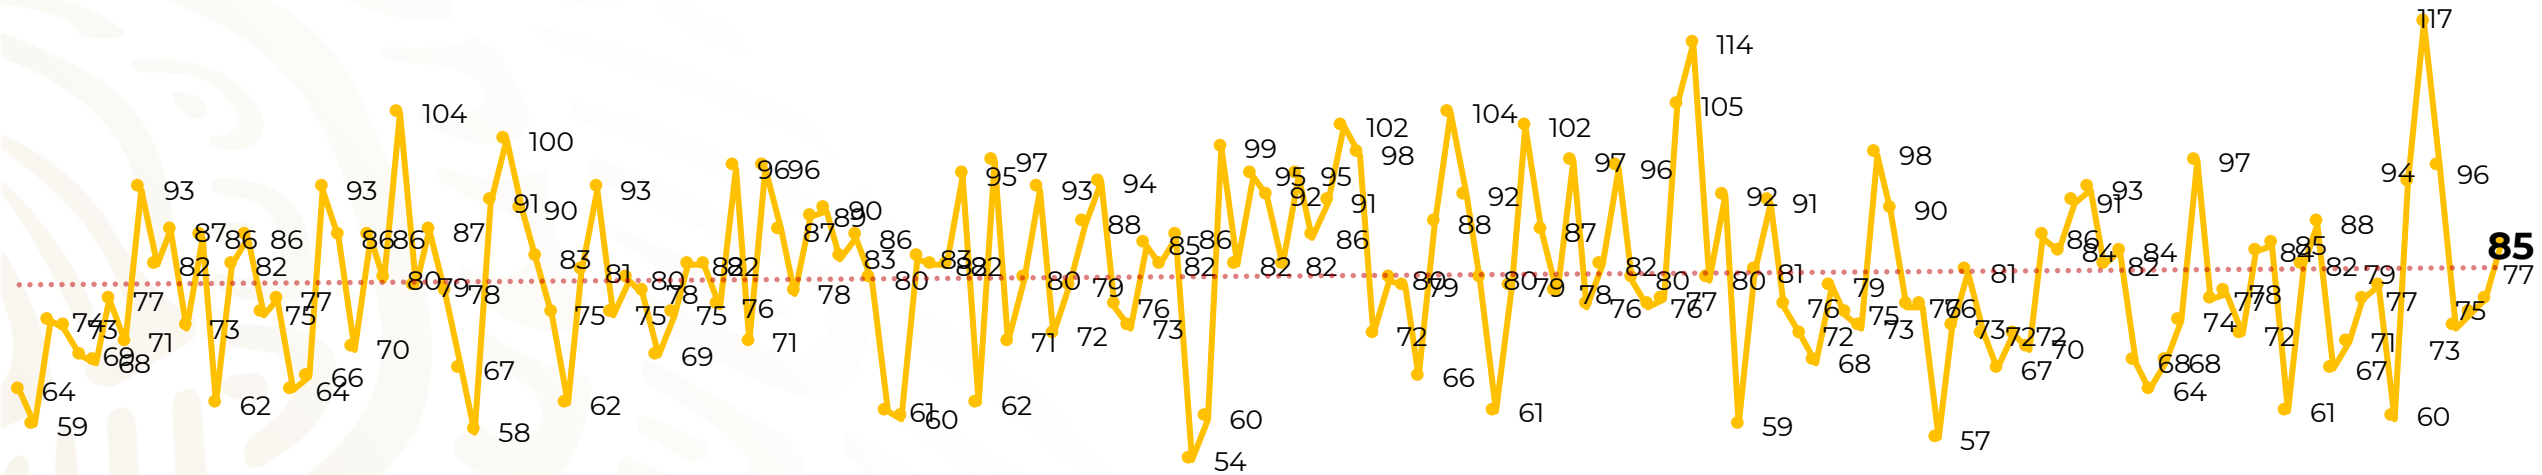

Víctimas reportadas por delito de homicidio (Fiscalías Estatales y Dependencias Federales)

Entidades	Junio 12
Aguascalientes	1
Baja California	4
Baja California Sur	0
Campeche	0
Chiapas	1
Chihuahua	6
Ciudad de México	1
Coahuila	3
Colima	0
Durango	0
Estado de México	11
Guanajuato	14
Guerrero	3
Hidalgo	1
Jalisco	11
Michoacán	4

Víctimas reportadas por delito de homicidio (Fiscalías Estatales y Dependencias Federales)

HOMICIDIOS DOLOSOS TENDENCIA MENSUAL (víctimas)

Mes	Víctimas	Promedio Diario	Días	Mes	Víctimas	Promedio Diario	Días	Mes	Víctimas	Promedio Diario	Días
Dic-18 ¹	2,153	79.7	27	Ago-19	2,469	79.6	31	Mar-20	2,585	83.4	31
Ene-19	2,326	75.0	31	Sep-19	2,386	79.5	30	Abr-20	2,492	83.1	30
Feb-19	2,326	83.1	28	Oct-19	2,356	76.0	31	May-20	2,423	78.2	31
Mar-19	2,404	77.5	31	Nov-19	2,370	79.0	30	Jun-20	971	80.9	12
Abr-19	2,227	74.2	30	Dic-19	2,444	78.8	31				
May-19	2,384	76.9	31	Ene-20	2,376	76.6	31				
Jun-19	2,543	84.8	30	Feb-20	2,352	81.1	29				
Jul-19	2,414	77.8	31								