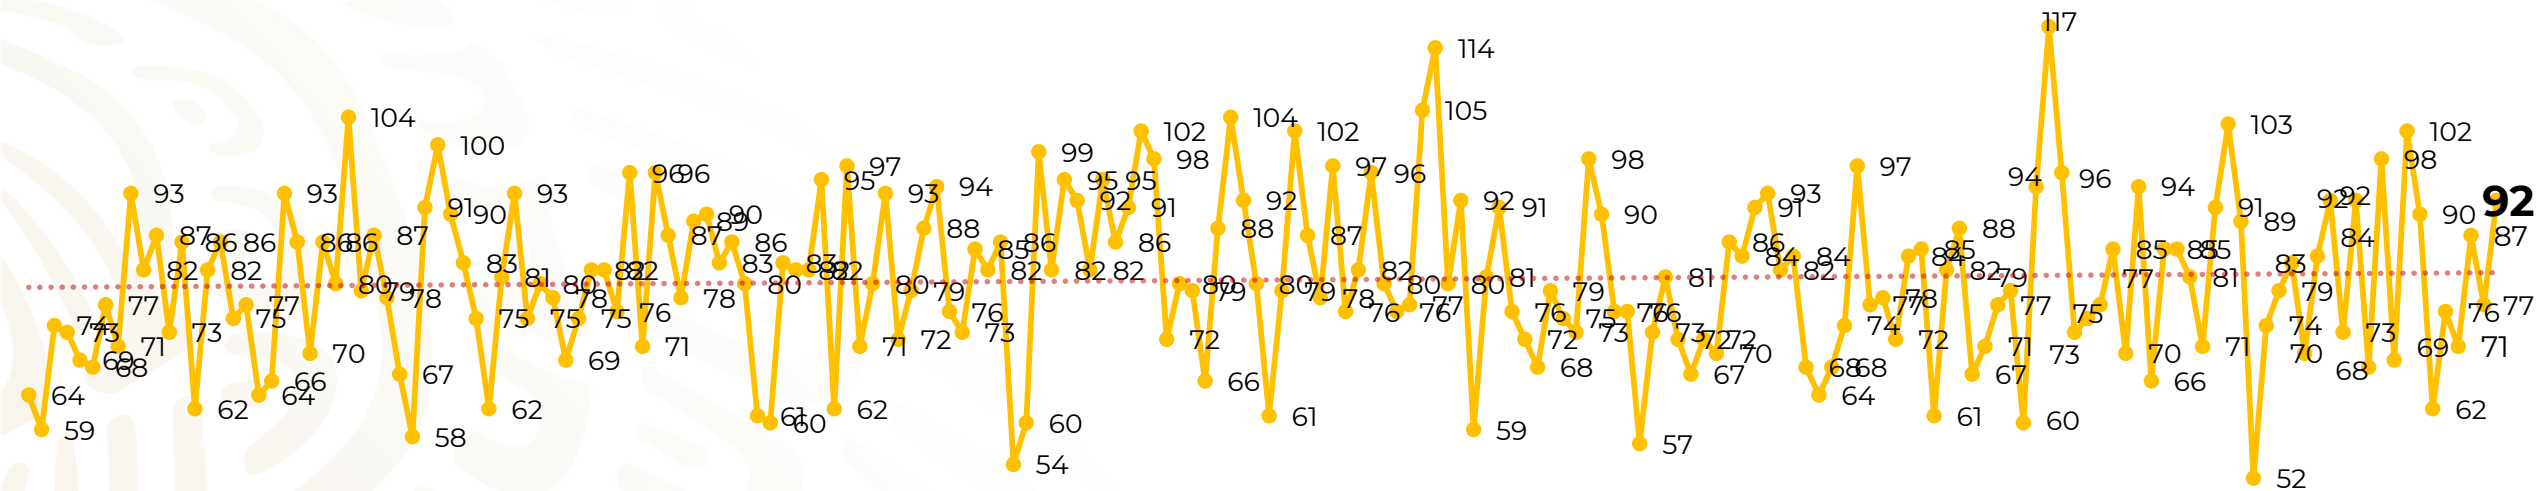

Víctimas reportadas por delito de homicidio (Fiscalías Estatales y Dependencias Federales)

Entidades	Julio 12
Aguascalientes	0
Baja California	7
Baja California Sur	0
Campeche	0
Chiapas	2
Chihuahua	4
Ciudad de México	1
Coahuila	1
Colima	0
Durango	0
Estado de México	8
Guanajuato	6
Guerrero	1
Hidalgo	0
Jalisco	3
Michoacán	12

Víctimas reportadas por delito de homicidio (Fiscalías Estatales y Dependencias Federales)

HOMICIDIOS DOLOSOS TENDENCIA MENSUAL (víctimas)

Mes	Víctimas	Promedio Diario	Días
Dic-18 ¹	2,153	79.7	27
Ene-19	2,326	75.0	31
Feb-19	2,326	83.1	28
Mar-19	2,404	77.5	31
Abr-19	2,227	74.2	30
May-19	2,384	76.9	31
Jun-19	2,543	84.8	30
Jul-19	2,414	77.8	31

Mes	Víctimas	Promedio Diario	Días
Ago-19	2,469	79.6	31
Sep-19	2,386	79.5	30
Oct-19	2,356	76.0	31
Nov-19	2,370	79.0	30
Dic-19	2,444	78.8	31
Ene-20	2,376	76.6	31
Feb-20	2,352	81.1	29

Mes	Víctimas	Promedio Diario	Días
Mar-20	2,585	83.4	31
Abr-20	2,492	83.1	30
May-20	2,423	78.2	31
Jun-20	2,413	80.4	30
Jul-20	984	82.0	12