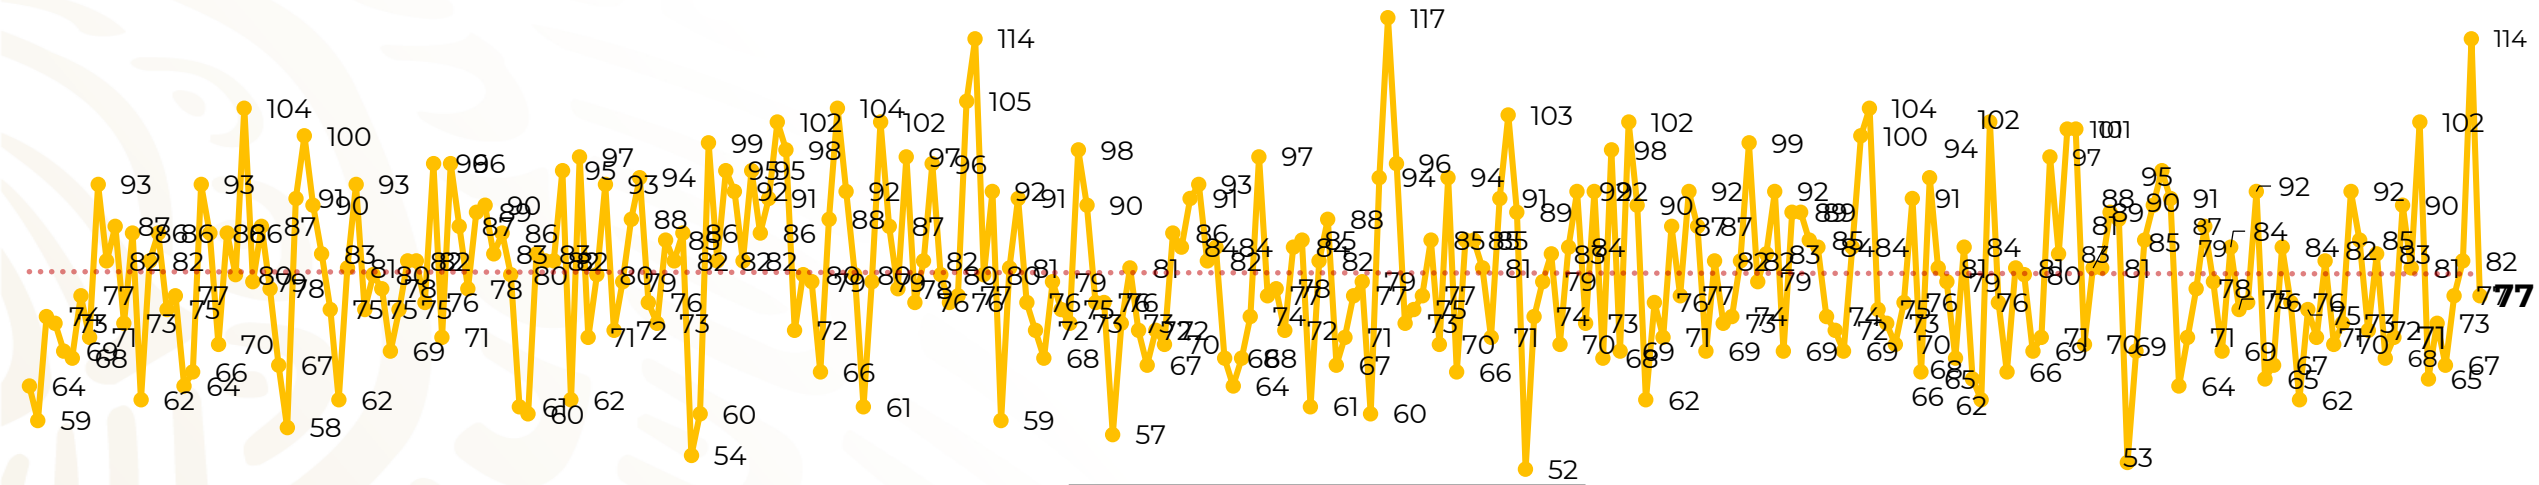

Víctimas reportadas por delito de homicidio (Fiscalías Estatales y Dependencias Federales)

Entidades	Octubre 12
Aguascalientes	0
Baja California	6
Baja California Sur	0
Campeche	0
Chiapas	1
Chihuahua	1
Ciudad de México	4
Coahuila	0
Colima	1
Durango	2
Estado de México	4
Guanajuato	12
Guerrero	2
Hidalgo	1
Jalisco	2
Michoacán	10

Entidades	Octubre 12
Morelos	1
Nayarit	1
Nuevo León	0
Oaxaca	2
Puebla	1
Querétaro	0
Quintana Roo	3
San Luis Potosí	0
Sinaloa	3
Sonora	1
Tabasco	1
Tamaulipas	0
Tlaxcala	0
Veracruz	3
Yucatán	1
Zacatecas	14
Total	77

Víctimas reportadas por delito de homicidio (Fiscalías Estatales y Dependencias Federales)

HOMICIDIOS DOLOSOS TENDENCIA MENSUAL (víctimas)

Mes	Víctimas	Promedio Diario	Días	Mes	Víctimas	Promedio Diario	Días	Mes	Víctimas	Promedio Diario	Días	Mes	Víctimas	Promedio Diario	Días
Dic-18 ¹	2,153	79.7	27	Ago-19	2,469	79.6	31	Mar-20	2,585	83.4	31	Oct-20	967	80.6	12
Ene-19	2,326	75.0	31	Sep-19	2,386	79.5	30	Abr-20	2,492	83.1	30				
Feb-19	2,326	83.1	28	Oct-19	2,356	76.0	31	May-20	2,423	78.2	31				
Mar-19	2,404	77.5	31	Nov-19	2,370	79.0	30	Jun-20	2,413	80.4	30				
Abr-19	2,227	74.2	30	Dic-19	2,444	78.8	31	Jul-20	2,519	81.2	31				
May-19	2,384	76.9	31	Ene-20	2,376	76.6	31	Ago-20	2,524	81.4	31				
Jun-19	2,543	84.8	30	Feb-20	2,352	81.1	29	Sep-20	2,315	77.1	30				
Jul-19	2,414	77.8	31												