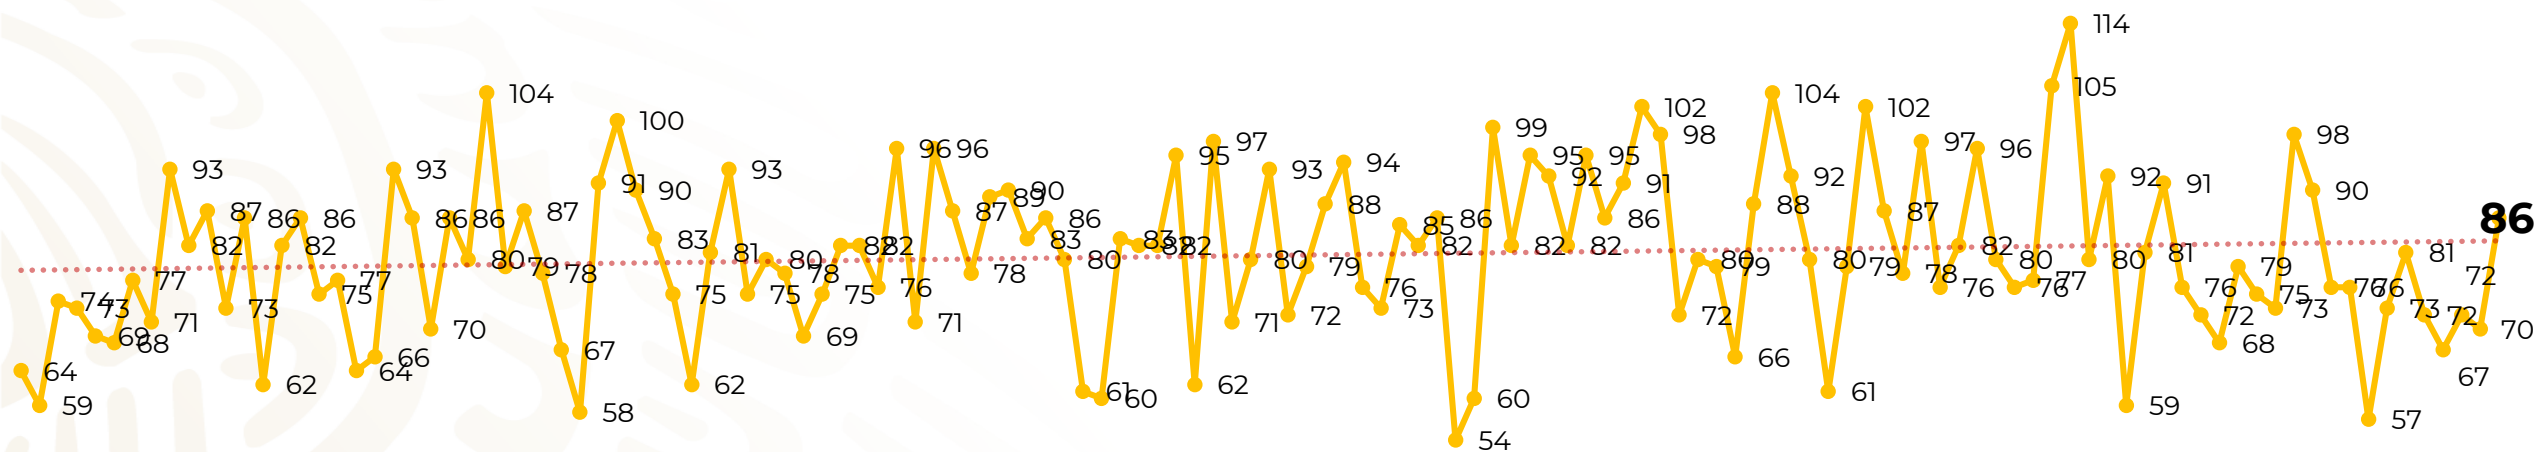

Víctimas reportadas por delito de homicidio (Fiscalías Estatales y Dependencias Federales)

Entidades	Mayo 13
Aguascalientes	0
Baja California	9
Baja California Sur	1
Campeche	0
Chiapas	2
Chihuahua	5
Ciudad de México	4
Coahuila	0
Colima	0
Durango	1
Estado de México	7
Guanajuato	7
Guerrero	7
Hidalgo	0
Jalisco	5
Michoacán	3

Víctimas reportadas por delito de homicidio (Fiscalías Estatales y Dependencias Federales)

HOMICIDIOS DOLOSOS TENDENCIA MENSUAL (víctimas)

Mes	Víctimas	Promedio Diario	Días	Mes	Víctimas	Promedio Diario	Días	Mes	Víctimas	Promedio Diario	Días
Dic-18 ¹	2,153	79.7	27	Ago-19	2,469	79.6	31	Mar-20	2,585	83.4	31
Ene-19	2,326	75.0	31	Sep-19	2,386	79.5	30	Abr-20	2,492	83.1	30
Feb-19	2,326	83.1	28	Oct-19	2,356	76.0	31	May-20	991	76.2	13
Mar-19	2,404	77.5	31	Nov-19	2,370	79.0	30				
Abr-19	2,227	74.2	30	Dic-19	2,444	78.8	31				
May-19	2,384	76.9	31	Ene-20	2,376	76.6	31				
Jun-19	2,543	84.8	30	Feb-20	2,352	81.1	29				
Jul-19	2,414	77.8	31								