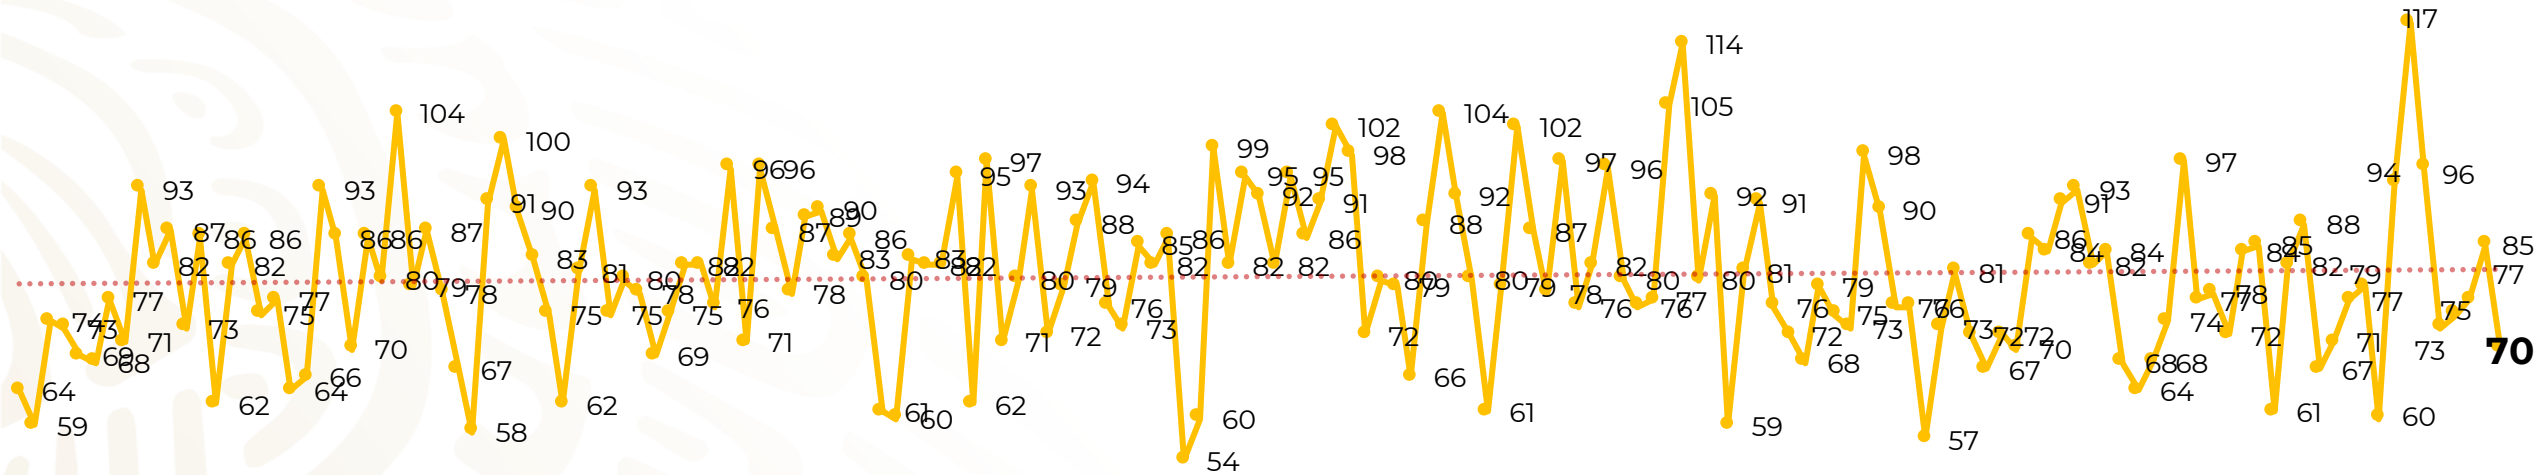

Víctimas reportadas por delito de homicidio (Fiscalías Estatales y Dependencias Federales)

Entidades	Junio 13
Aguascalientes	1
Baja California	5
Baja California Sur	0
Campeche	0
Chiapas	4
Chihuahua	5
Ciudad de México	3
Coahuila	0
Colima	0
Durango	0
Estado de México	12
Guanajuato	8
Guerrero	1
Hidalgo	0
Jalisco	6
Michoacán	7

Víctimas reportadas por delito de homicidio (Fiscalías Estatales y Dependencias Federales)

HOMICIDIOS DOLOSOS TENDENCIA MENSUAL (víctimas)

Mes	Víctimas	Promedio Diario	Días	Mes	Víctimas	Promedio Diario	Días	Mes	Víctimas	Promedio Diario	Días
Dic-18 ¹	2,153	79.7	27	Ago-19	2,469	79.6	31	Mar-20	2,585	83.4	31
Ene-19	2,326	75.0	31	Sep-19	2,386	79.5	30	Abr-20	2,492	83.1	30
Feb-19	2,326	83.1	28	Oct-19	2,356	76.0	31	May-20	2,423	78.2	31
Mar-19	2,404	77.5	31	Nov-19	2,370	79.0	30	Jun-20	1,041	80.1	13
Abr-19	2,227	74.2	30	Dic-19	2,444	78.8	31				
May-19	2,384	76.9	31	Ene-20	2,376	76.6	31				
Jun-19	2,543	84.8	30	Feb-20	2,352	81.1	29				
Jul-19	2,414	77.8	31								