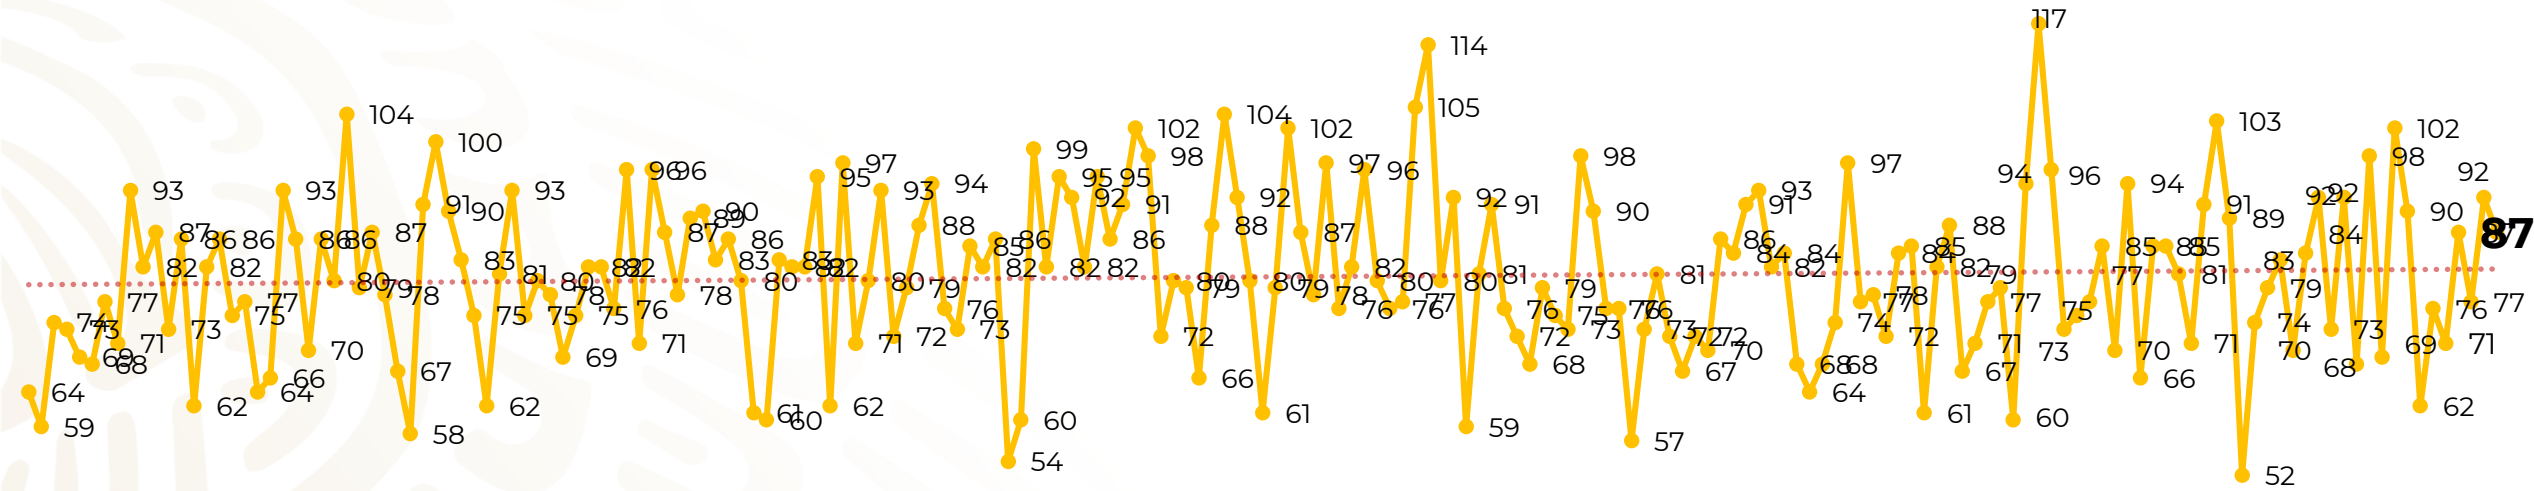

Víctimas reportadas por delito de homicidio (Fiscalías Estatales y Dependencias Federales)

Entidades	Julio 13
Aguascalientes	0
Baja California	7
Baja California Sur	0
Campeche	0
Chiapas	1
Chihuahua	6
Ciudad de México	3
Coahuila	2
Colima	0
Durango	1
Estado de México	9
Guanajuato	11
Guerrero	3
Hidalgo	2
Jalisco	7
Michoacán	1

Víctimas reportadas por delito de homicidio (Fiscalías Estatales y Dependencias Federales)

HOMICIDIOS DOLOSOS TENDENCIA MENSUAL (víctimas)

Mes	Víctimas	Promedio Diario	Días
Dic-18 ¹	2,153	79.7	27
Ene-19	2,326	75.0	31
Feb-19	2,326	83.1	28
Mar-19	2,404	77.5	31
Abr-19	2,227	74.2	30
May-19	2,384	76.9	31
Jun-19	2,543	84.8	30
Jul-19	2,414	77.8	31

Mes	Víctimas	Promedio Diario	Días
Ago-19	2,469	79.6	31
Sep-19	2,386	79.5	30
Oct-19	2,356	76.0	31
Nov-19	2,370	79.0	30
Dic-19	2,444	78.8	31
Ene-20	2,376	76.6	31
Feb-20	2,352	81.1	29

Mes	Víctimas	Promedio Diario	Días
Mar-20	2,585	83.4	31
Abr-20	2,492	83.1	30
May-20	2,423	78.2	31
Jun-20	2,413	80.4	30
Jul-20	1,071	82.4	13