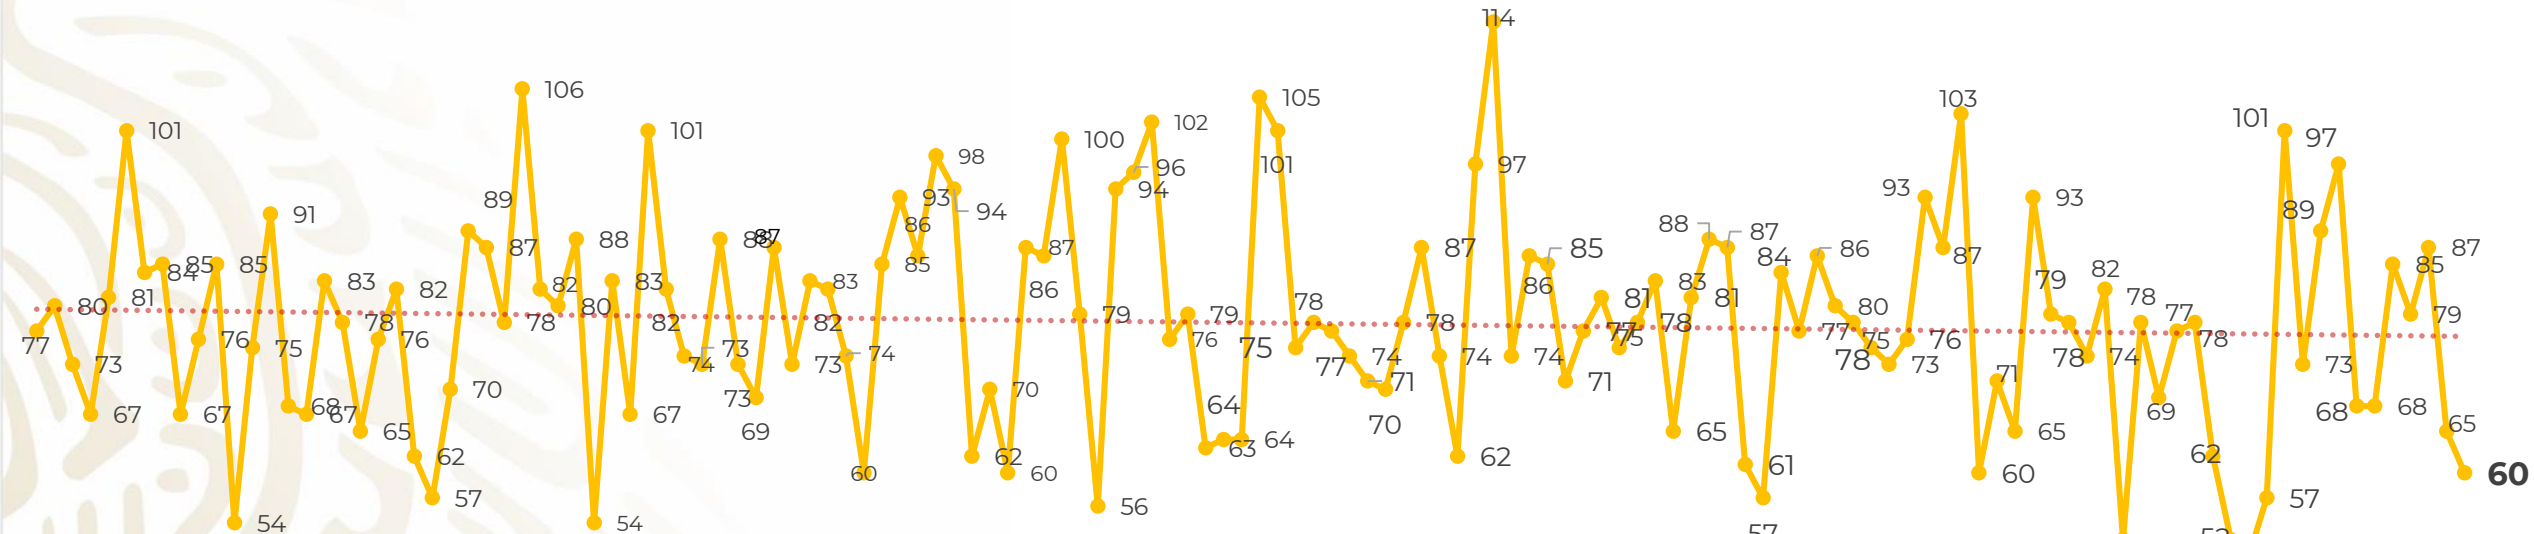

Víctimas reportadas por delito de homicidio (Fiscalías Estatales y Dependencias Federales)

Entidades	Noviembre 13
Aguascalientes	0
Baja California	8
Baja California Sur	1
Campeche	0
Chiapas	2
Chihuahua	0
Ciudad de México	2
Coahuila	0
Colima	3
Durango	0
Estado de México	6
Guanajuato	7
Guerrero	0
Hidalgo	1
Jalisco	4
Michoacán	1

Víctimas reportadas por delito de homicidio (Fiscalías Estatales y Dependencias Federales)

HOMICIDIOS DOLOSOS TENDENCIA MENSUAL (víctimas)

Mes	Víctimas	Promedio Diario	Días
dic-18 ¹	2,153	79.7	27
ene-19	2,326	75.0	31
feb-19	2,326	83.1	28
mar-19	2,404	77.5	31
abr-19	2,227	74.2	30
may-19	2,384	76.9	31
jun-19	2,543	84.8	30

Mes	Víctimas	Promedio Diario	Días
Jul-19	2,414	77.8	31
Ago-19	2,469	79.6	31
Sep-19	2,386	79.5	30
Oct-19	2,356	76.0	31
Nov-19	979	75.3	13

01-jul 03-jul 05-jul 07-jul 09-jul 11-jul 13-jul 15-jul 17-jul 19-jul 21-jul 23-jul 25-jul 27-jul 29-jul 31-jul 02-ago 04-ago 06-ago 08-ago 10-ago 12-ago 14-ago 16-ago 18-ago 20-ago 22-ago 24-ago 26-ago 28-ago 30-ago 01-sep 03-sep 05-sep 07-sep 09-sep 11-sep 13-sep 15-sep 17-sep 19-sep 21-sep 23-sep 25-sep 27-sep 29-sep 01-oct 03-oct 05-oct 07-oct 09-oct 11-oct 13-oct 15-oct 17-oct 19-oct 21-oct 23-oct 25-oct 27-oct 29-oct 31-oct 02-nov 04-nov 06-nov 08-nov 10-nov 12-nov