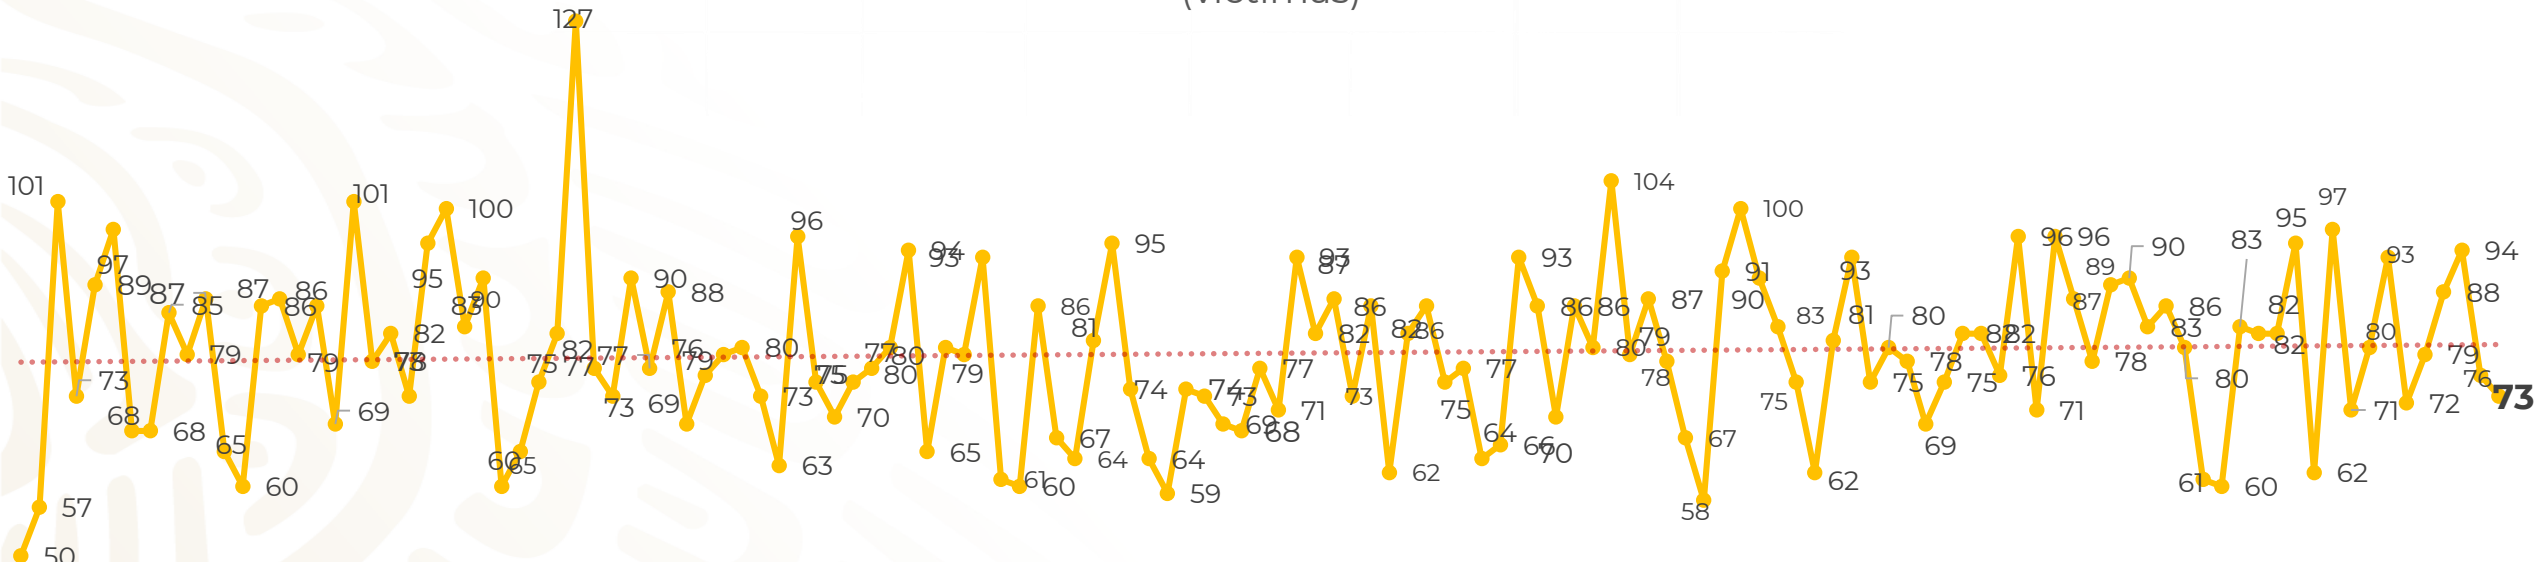

Víctimas reportadas por delito de homicidio (Fiscalías Estatales y Dependencias Federales)

Entidades	Mar 14
Aguascalientes	0
Baja California	6
Baja California Sur	0
Campeche	0
Chiapas	0
Chihuahua	5
Ciudad de México	7
Coahuila	1
Colima	1
Durango	0
Estado de México	12
Guanajuato	6
Guerrero	3
Hidalgo	2
Jalisco	4
Michoacán	4

Víctimas reportadas por delito de homicidio (Fiscalías Estatales y Dependencias Federales)

HOMICIDIOS DOLOSOS TENDENCIA MENSUAL (víctimas)

Mes	Víctimas	Promedio Diario	Días	Mes	Víctimas	Promedio Diario	Días	Mes	Víctimas	Promedio Diario	Días
Dic-18 ¹	2,153	79.7	27	Ago-19	2,469	79.6	31	Mar-20	1,144	81.7	14
Ene-19	2,326	75.0	31	Sep-19	2,386	79.5	30				
Feb-19	2,326	83.1	28	Oct-19	2,356	76.0	31				
Mar-19	2,404	77.5	31	Nov-19	2,370	79.0	30				
Abr-19	2,227	74.2	30	Dic-19	2,444	78.8	31				
May-19	2,384	76.9	31	Ene-20	2,376	76.6	31				
Jun-19	2,543	84.8	30	Feb-20	2,352	81.1	29				
Jul-19	2,414	77.8	31								