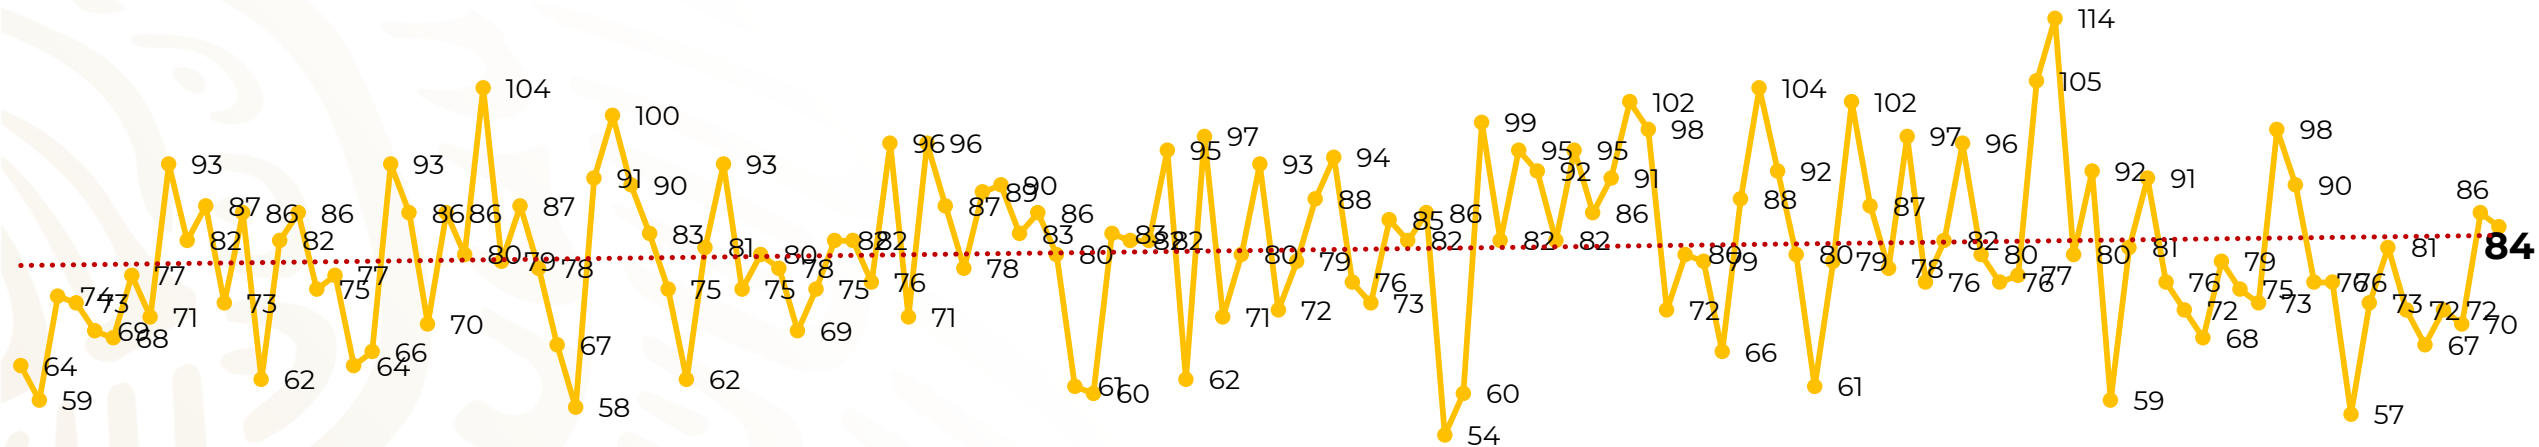

Víctimas reportadas por delito de homicidio (Fiscalías Estatales y Dependencias Federales)

Entidades	Mayo 14
Aguascalientes	0
Baja California	6
Baja California Sur	0
Campeche	0
Chiapas	0
Chihuahua	6
Ciudad de México	5
Coahuila	1
Colima	3
Durango	0
Estado de México	12
Guanajuato	11
Guerrero	6
Hidalgo	3
Jalisco	3
Michoacán	2

Víctimas reportadas por delito de homicidio (Fiscalías Estatales y Dependencias Federales)

HOMICIDIOS DOLOSOS TENDENCIA MENSUAL (víctimas)

Mes	Víctimas	Promedio Diario	Días	Mes	Víctimas	Promedio Diario	Días	Mes	Víctimas	Promedio Diario	Días
Dic-18 ¹	2,153	79.7	27	Ago-19	2,469	79.6	31	Mar-20	2,585	83.4	31
Ene-19	2,326	75.0	31	Sep-19	2,386	79.5	30	Abr-20	2,492	83.1	30
Feb-19	2,326	83.1	28	Oct-19	2,356	76.0	31	May-20	1,075	76.8	14
Mar-19	2,404	77.5	31	Nov-19	2,370	79.0	30				
Abr-19	2,227	74.2	30	Dic-19	2,444	78.8	31				
May-19	2,384	76.9	31	Ene-20	2,376	76.6	31				
Jun-19	2,543	84.8	30	Feb-20	2,352	81.1	29				
Jul-19	2,414	77.8	31								