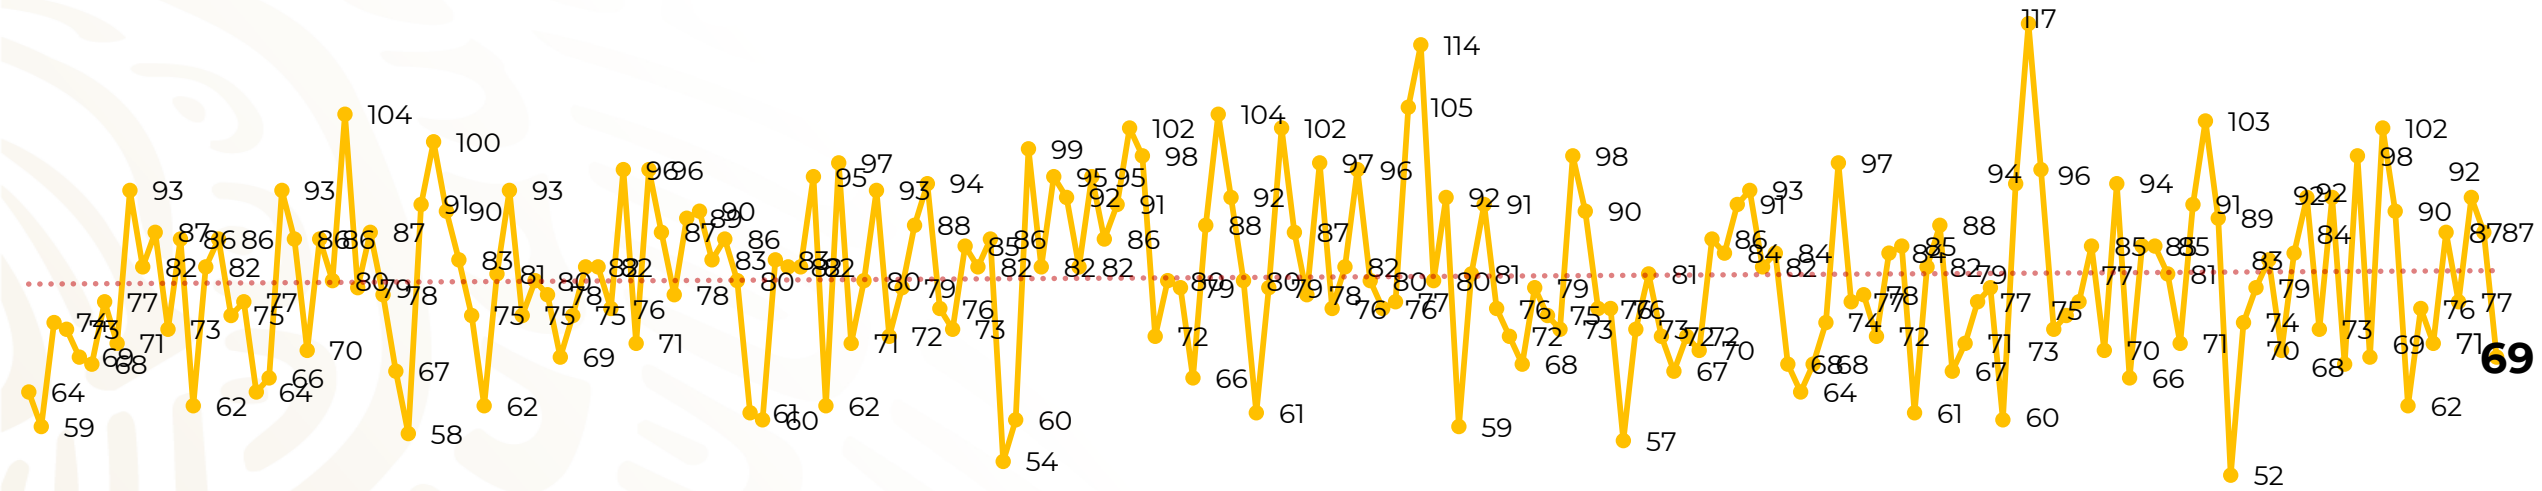

Víctimas reportadas por delito de homicidio (Fiscalías Estatales y Dependencias Federales)

Entidades	Julio 14
Aguascalientes	0
Baja California	5
Baja California Sur	0
Campeche	0
Chiapas	1
Chihuahua	3
Ciudad de México	4
Coahuila	0
Colima	0
Durango	0
Estado de México	8
Guanajuato	15
Guerrero	0
Hidalgo	1
Jalisco	6
Michoacán	5

Entidades	Julio 14
Morelos	1
Nayarit	0
Nuevo León	2
Oaxaca	1
Puebla	1
Querétaro	2
Quintana Roo	1
San Luis Potosí	0
Sinaloa	3
Sonora	3
Tabasco	0
Tamaulipas	1
Tlaxcala	0
Veracruz	1
Yucatán	0
Zacatecas	5
Total	69

Víctimas reportadas por delito de homicidio (Fiscalías Estatales y Dependencias Federales)

HOMICIDIOS DOLOSOS TENDENCIA MENSUAL (víctimas)

Mes	Víctimas	Promedio Diario	Días	Mes	Víctimas	Promedio Diario	Días	Mes	Víctimas	Promedio Diario	Días
Dic-18 ¹	2,153	79.7	27	Ago-19	2,469	79.6	31	Mar-20	2,585	83.4	31
Ene-19	2,326	75.0	31	Sep-19	2,386	79.5	30	Abr-20	2,492	83.1	30
Feb-19	2,326	83.1	28	Oct-19	2,356	76.0	31	May-20	2,423	78.2	31
Mar-19	2,404	77.5	31	Nov-19	2,370	79.0	30	Jun-20	2,413	80.4	30
Abr-19	2,227	74.2	30	Dic-19	2,444	78.8	31	Jul-20	1,140	81.4	14
May-19	2,384	76.9	31	Ene-20	2,376	76.6	31				
Jun-19	2,543	84.8	30	Feb-20	2,352	81.1	29				
Jul-19	2,414	77.8	31								

Fuente : Fiscalías , consultado en el INS al 15/07/2020 03:00 hrs.
 1/ El reporte de homicidios por el INS inició a partir del 5 de diciembre de 2018.
 2/ Información del 01 enero al 14 de julio de 2020.