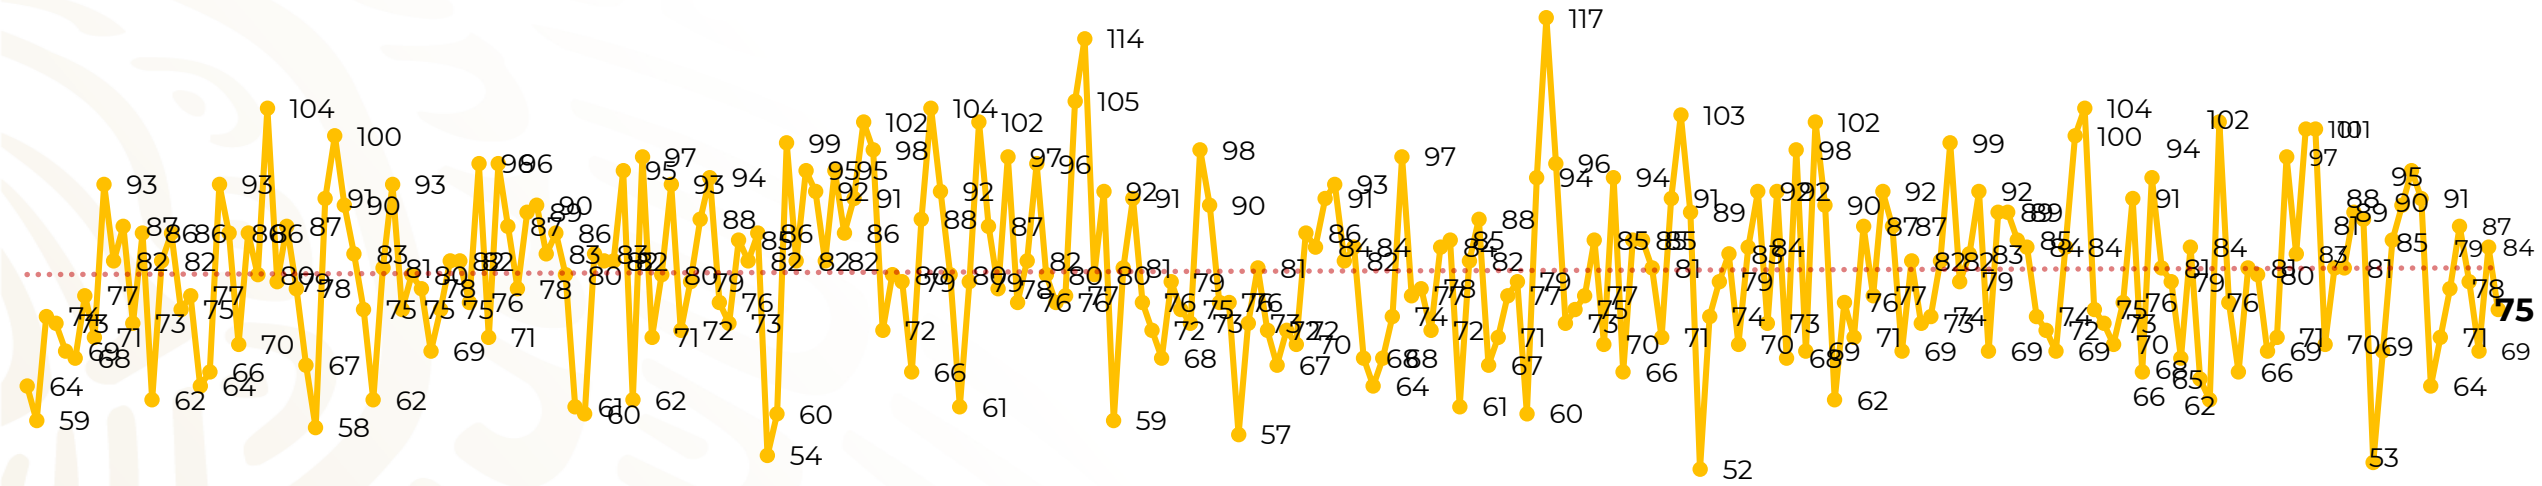

Víctimas reportadas por delito de homicidio (Fiscalías Estatales y Dependencias Federales)

Entidades	Septiembre 14
Aguascalientes	0
Baja California	5
Baja California Sur	0
Campeche	0
Chiapas	1
Chihuahua	6
Ciudad de México	2
Coahuila	1
Colima	0
Durango	0
Estado de México	7
Guanajuato	12
Guerrero	1
Hidalgo	0
Jalisco	5
Michoacán	8

Entidades	Septiembre 14
Morelos	1
Nayarit	0
Nuevo León	6
Oaxaca	1
Puebla	2
Querétaro	0
Quintana Roo	1
San Luis Potosí	2
Sinaloa	0
Sonora	2
Tabasco	4
Tamaulipas	1
Tlaxcala	0
Veracruz	6
Yucatán	0
Zacatecas	1
Total	75

Víctimas reportadas por delito de homicidio (Fiscalías Estatales y Dependencias Federales)

HOMICIDIOS DOLOSOS TENDENCIA MENSUAL (víctimas)

Mes	Víctimas	Promedio Diario	Días	Mes	Víctimas	Promedio Diario	Días	Mes	Víctimas	Promedio Diario	Días
Dic-18 ¹	2,153	79.7	27	Ago-19	2,469	79.6	31	Mar-20	2,585	83.4	31
Ene-19	2,326	75.0	31	Sep-19	2,386	79.5	30	Abr-20	2,492	83.1	30
Feb-19	2,326	83.1	28	Oct-19	2,356	76.0	31	May-20	2,423	78.2	31
Mar-19	2,404	77.5	31	Nov-19	2,370	79.0	30	Jun-20	2,413	80.4	30
Abr-19	2,227	74.2	30	Dic-19	2,444	78.8	31	Jul-20	2,519	81.2	31
May-19	2,384	76.9	31	Ene-20	2,376	76.6	31	Ago-20	2,524	81.4	31
Jun-19	2,543	84.8	30	Feb-20	2,352	81.1	29	Sep-20	1,090	77.9	14
Jul-19	2,414	77.8	31								

Fuente : Fiscalías , consultado en el INS al 15/09/2020 03:00 hrs.
 1/ El reporte de homicidios por el INS inició a partir del 5 de diciembre de 2018.
 2/ Información del 01 enero al 14 de septiembre de 2020.