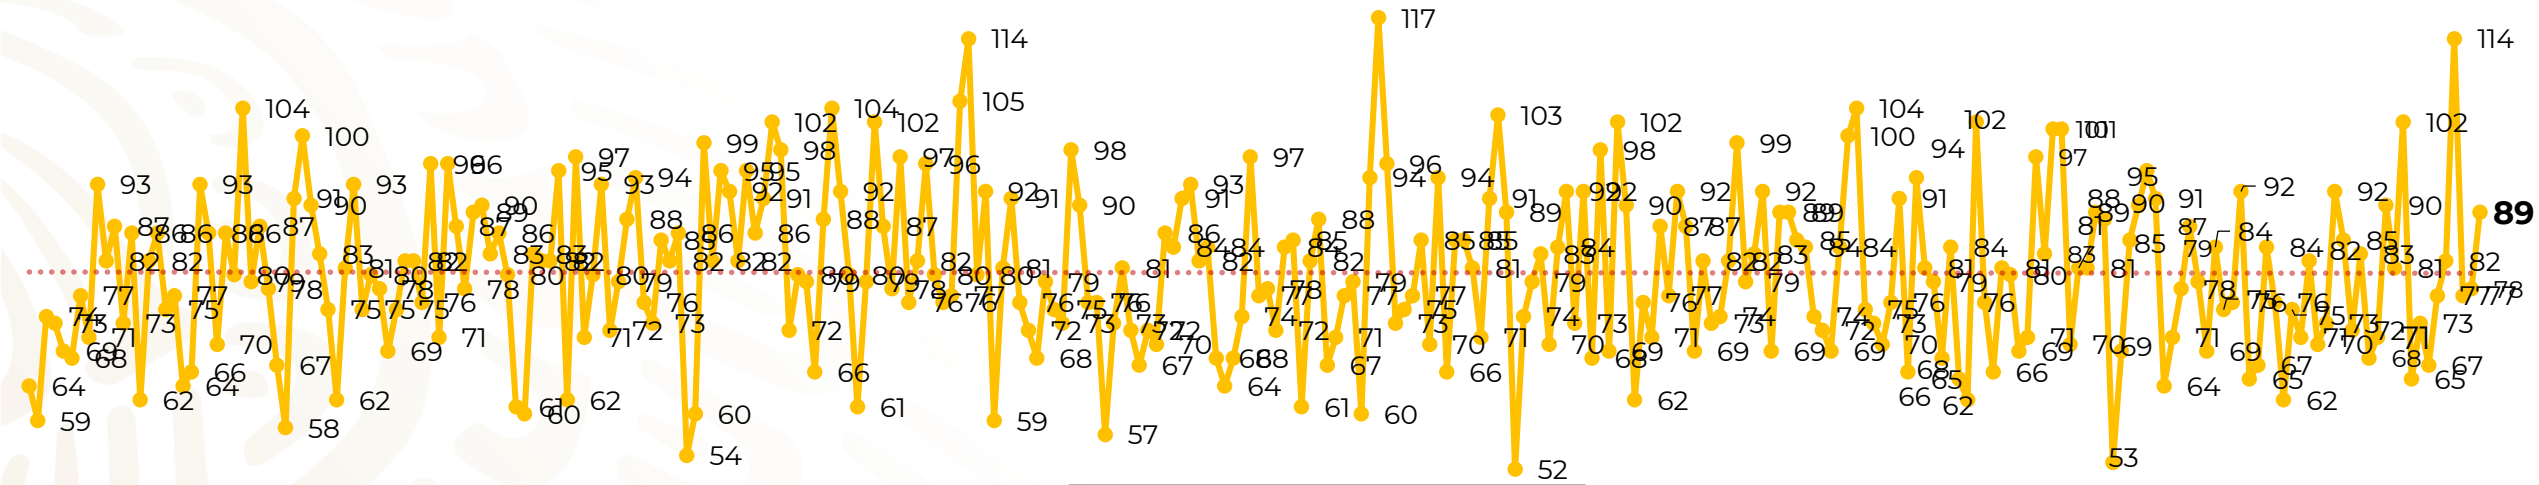

Víctimas reportadas por delito de homicidio (Fiscalías Estatales y Dependencias Federales)

Entidades	Octubre 14
Aguascalientes	0
Baja California	7
Baja California Sur	0
Campeche	0
Chiapas	0
Chihuahua	4
Ciudad de México	2
Coahuila	1
Colima	0
Durango	1
Estado de México	13
Guanajuato	11
Guerrero	6
Hidalgo	1
Jalisco	3
Michoacán	3

Entidades	Octubre 14
Morelos	2
Nayarit	0
Nuevo León	7
Oaxaca	3
Puebla	0
Querétaro	0
Quintana Roo	3
San Luis Potosí	4
Sinaloa	4
Sonora	1
Tabasco	0
Tamaulipas	1
Tlaxcala	0
Veracruz	5
Yucatán	0
Zacatecas	7
Total	89

Víctimas reportadas por delito de homicidio (Fiscalías Estatales y Dependencias Federales)

HOMICIDIOS DOLOSOS TENDENCIA MENSUAL (víctimas)

Mes	Víctimas	Promedio Diario	Días	Mes	Víctimas	Promedio Diario	Días	Mes	Víctimas	Promedio Diario	Días	Mes	Víctimas	Promedio Diario	Días
Dic-18 ¹	2,153	79.7	27	Ago-19	2,469	79.6	31	Mar-20	2,585	83.4	31	Oct-20	1,134	81.0	14
Ene-19	2,326	75.0	31	Sep-19	2,386	79.5	30	Abr-20	2,492	83.1	30				
Feb-19	2,326	83.1	28	Oct-19	2,356	76.0	31	May-20	2,423	78.2	31				
Mar-19	2,404	77.5	31	Nov-19	2,370	79.0	30	Jun-20	2,413	80.4	30				
Abr-19	2,227	74.2	30	Dic-19	2,444	78.8	31	Jul-20	2,519	81.2	31				
May-19	2,384	76.9	31	Ene-20	2,376	76.6	31	Ago-20	2,524	81.4	31				
Jun-19	2,543	84.8	30	Feb-20	2,352	81.1	29	Sep-20	2,315	77.1	30				
Jul-19	2,414	77.8	31												