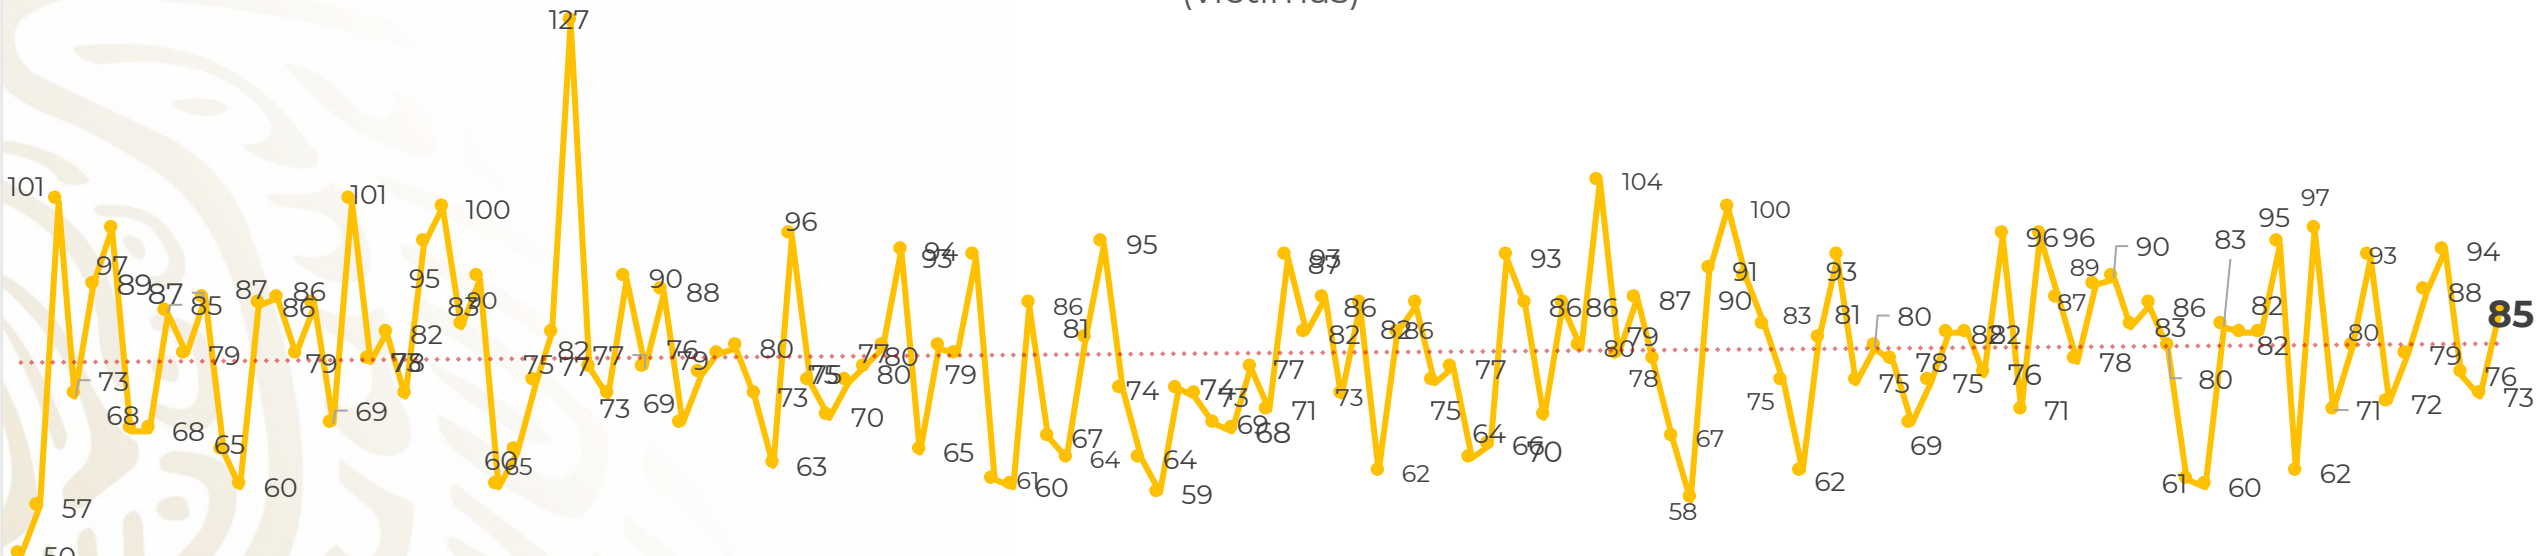

Víctimas reportadas por delito de homicidio (Fiscalías Estatales y Dependencias Federales)

Entidades	Mar 15
Aguascalientes	0
Baja California	3
Baja California Sur	0
Campeche	0
Chiapas	0
Chihuahua	8
Ciudad de México	5
Coahuila	1
Colima	0
Durango	1
Estado de México	11
Guanajuato	6
Guerrero	6
Hidalgo	0
Jalisco	7
Michoacán	2

Víctimas reportadas por delito de homicidio (Fiscalías Estatales y Dependencias Federales)

HOMICIDIOS DOLOSOS TENDENCIA MENSUAL (víctimas)

Mes	Víctimas	Promedio Diario	Días	Mes	Víctimas	Promedio Diario	Días	Mes	Víctimas	Promedio Diario	Días
Dic-18 ¹	2,153	79.7	27	Ago-19	2,469	79.6	31	Mar-20	1,229	81.9	15
Ene-19	2,326	75.0	31	Sep-19	2,386	79.5	30				
Feb-19	2,326	83.1	28	Oct-19	2,356	76.0	31				
Mar-19	2,404	77.5	31	Nov-19	2,370	79.0	30				
Abr-19	2,227	74.2	30	Dic-19	2,444	78.8	31				
May-19	2,384	76.9	31	Ene-20	2,376	76.6	31				
Jun-19	2,543	84.8	30	Feb-20	2,352	81.1	29				
Jul-19	2,414	77.8	31								