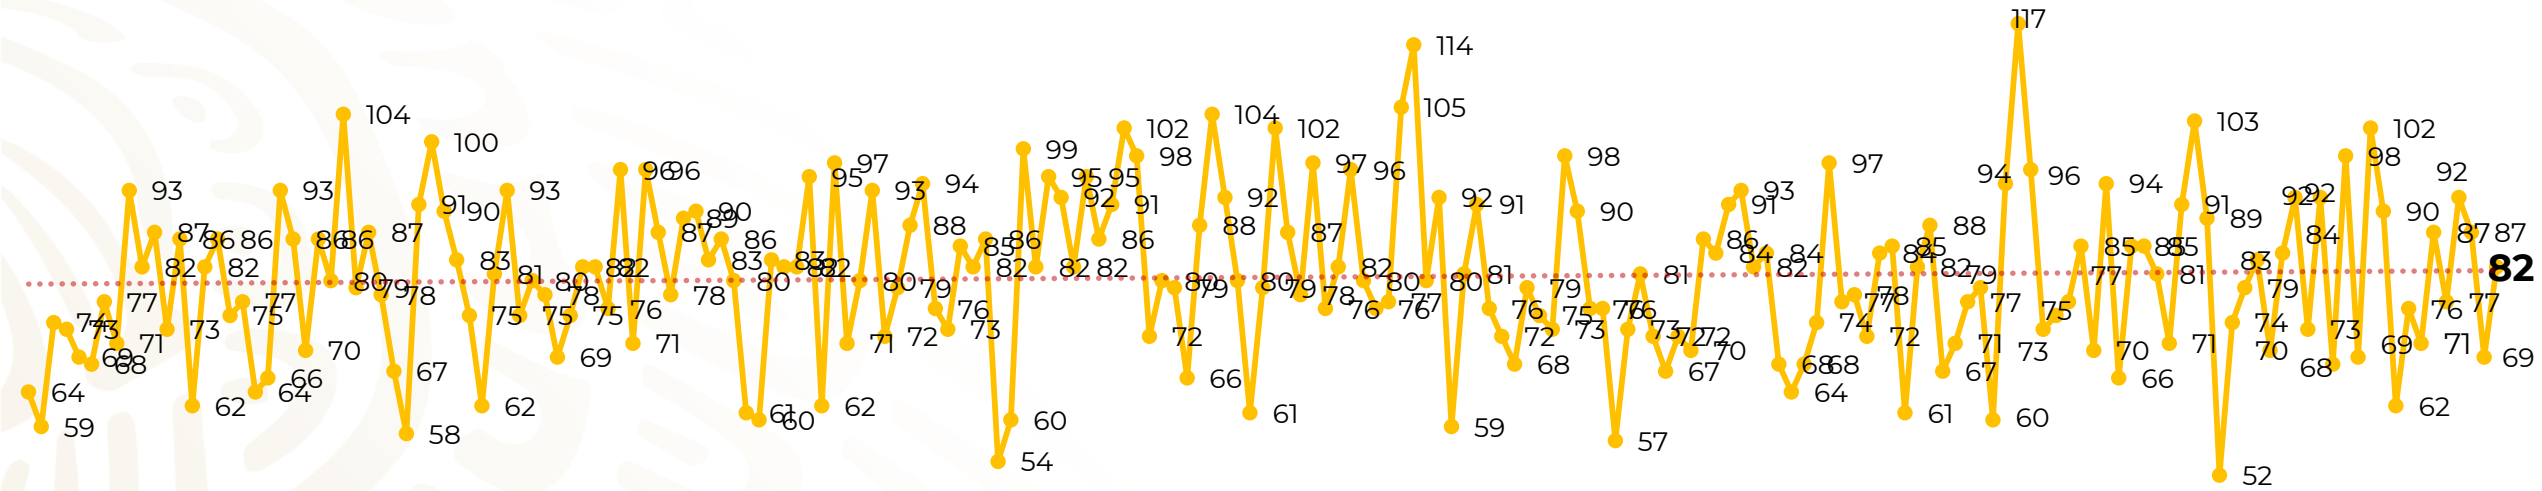

Víctimas reportadas por delito de homicidio (Fiscalías Estatales y Dependencias Federales)

Entidades	Julio 15
Aguascalientes	0
Baja California	9
Baja California Sur	0
Campeche	0
Chiapas	3
Chihuahua	3
Ciudad de México	5
Coahuila	0
Colima	2
Durango	1
Estado de México	8
Guanajuato	11
Guerrero	3
Hidalgo	0
Jalisco	6
Michoacán	8

Entidades	Julio 15
Morelos	1
Nayarit	0
Nuevo León	1
Oaxaca	7
Puebla	0
Querétaro	0
Quintana Roo	2
San Luis Potosí	1
Sinaloa	2
Sonora	1
Tabasco	3
Tamaulipas	1
Tlaxcala	0
Veracruz	3
Yucatán	0
Zacatecas	1
Total	82

Víctimas reportadas por delito de homicidio (Fiscalías Estatales y Dependencias Federales)

HOMICIDIOS DOLOSOS TENDENCIA MENSUAL (víctimas)

Mes	Víctimas	Promedio Diario	Días	Mes	Víctimas	Promedio Diario	Días	Mes	Víctimas	Promedio Diario	Días
Dic-18 ¹	2,153	79.7	27	Ago-19	2,469	79.6	31	Mar-20	2,585	83.4	31
Ene-19	2,326	75.0	31	Sep-19	2,386	79.5	30	Abr-20	2,492	83.1	30
Feb-19	2,326	83.1	28	Oct-19	2,356	76.0	31	May-20	2,423	78.2	31
Mar-19	2,404	77.5	31	Nov-19	2,370	79.0	30	Jun-20	2,413	80.4	30
Abr-19	2,227	74.2	30	Dic-19	2,444	78.8	31	Jul-20	1,222	81.5	15
May-19	2,384	76.9	31	Ene-20	2,376	76.6	31				
Jun-19	2,543	84.8	30	Feb-20	2,352	81.1	29				
Jul-19	2,414	77.8	31								

Fuente : Fiscalías , consultado en el INS al 16/07/2020 03:00 hrs.
 1/ El reporte de homicidios por el INS inició a partir del 5 de diciembre de 2018.
 2/ Información del 01 enero al 15 de julio de 2020.