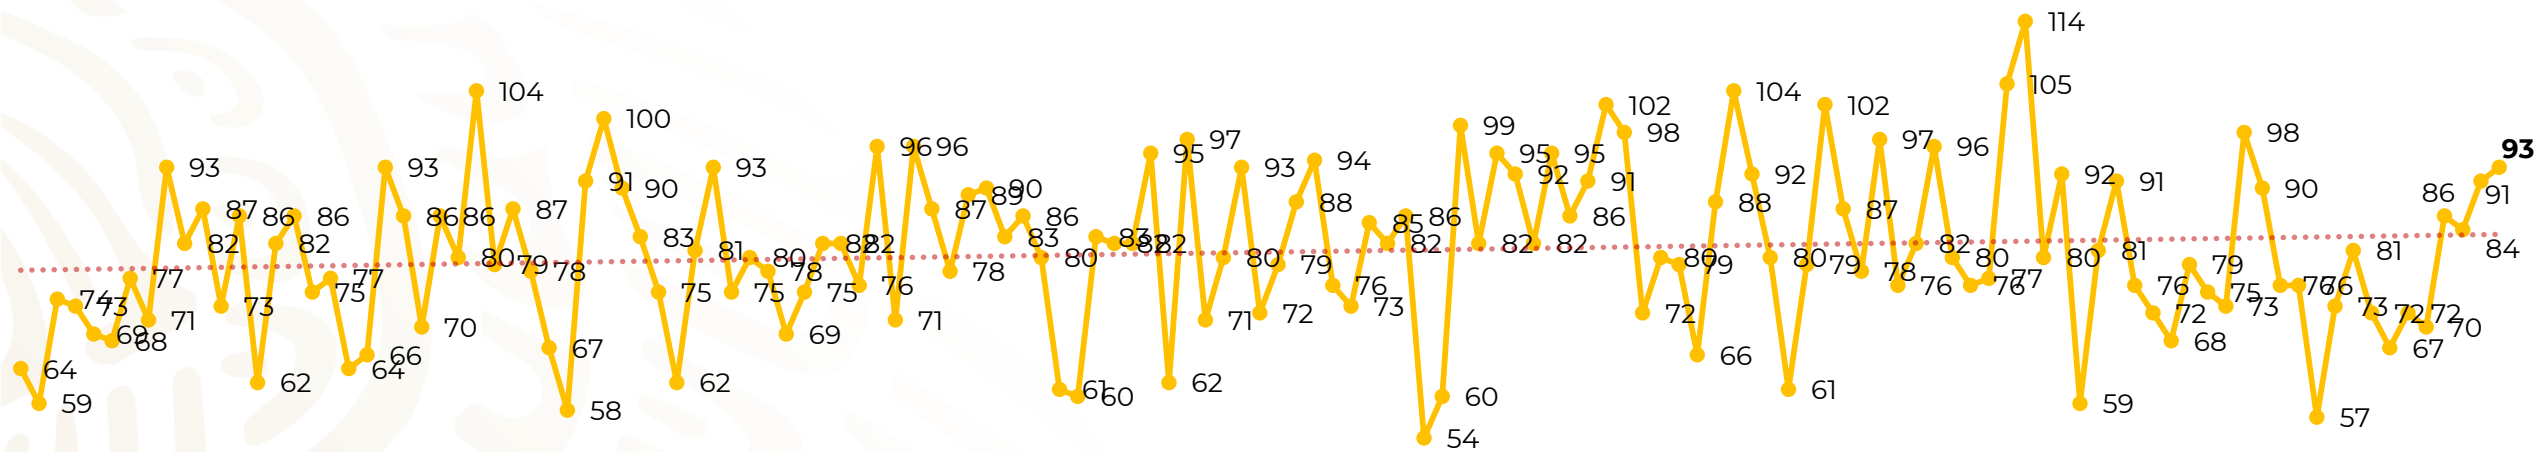

Víctimas reportadas por delito de homicidio (Fiscalías Estatales y Dependencias Federales)

Entidades	Mayo 16
Aguascalientes	1
Baja California	2
Baja California Sur	0
Campeche	0
Chiapas	1
Chihuahua	4
Ciudad de México	5
Coahuila	0
Colima	2
Durango	1
Estado de México	10
Guanajuato	13
Guerrero	1
Hidalgo	1
Jalisco	5
Michoacán	5

Víctimas reportadas por delito de homicidio (Fiscalías Estatales y Dependencias Federales)

HOMICIDIOS DOLOSOS TENDENCIA MENSUAL (víctimas)

Mes	Víctimas	Promedio Diario	Días	Mes	Víctimas	Promedio Diario	Días	Mes	Víctimas	Promedio Diario	Días
Dic-18 ¹	2,153	79.7	27	Ago-19	2,469	79.6	31	Mar-20	2,585	83.4	31
Ene-19	2,326	75.0	31	Sep-19	2,386	79.5	30	Abr-20	2,492	83.1	30
Feb-19	2,326	83.1	28	Oct-19	2,356	76.0	31	May-20	1,259	78.7	16
Mar-19	2,404	77.5	31	Nov-19	2,370	79.0	30				
Abr-19	2,227	74.2	30	Dic-19	2,444	78.8	31				
May-19	2,384	76.9	31	Ene-20	2,376	76.6	31				
Jun-19	2,543	84.8	30	Feb-20	2,352	81.1	29				
Jul-19	2,414	77.8	31								