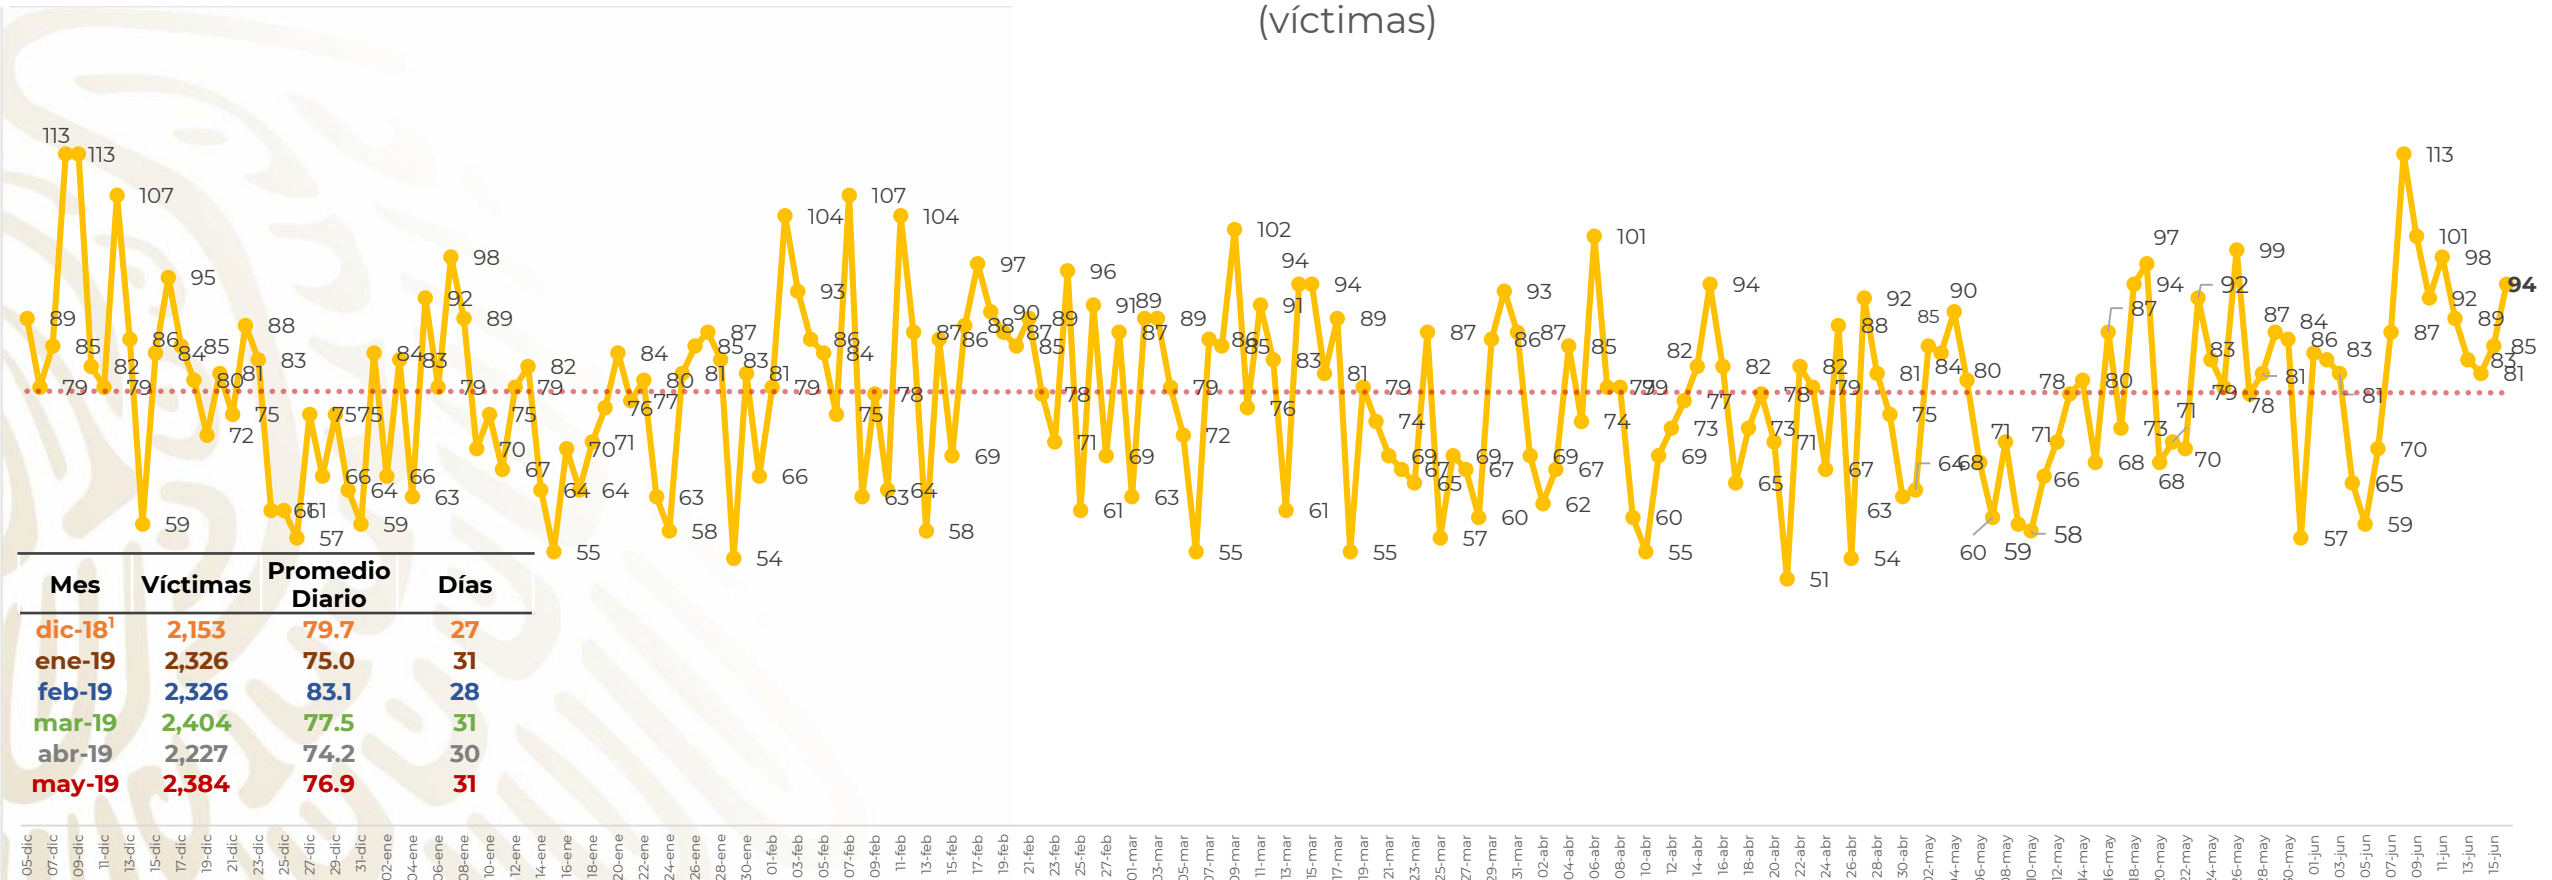

## Víctimas reportadas por delito de homicidio (Fiscalías Estatales y Dependencias Federales)

Entidades	Junio 16
Aguascalientes	0
<b>Baja California</b>	<b>7</b>
Baja California Sur	0
Campeche	0
Chiapas	3
<b>Chihuahua</b>	<b>8</b>
Ciudad de México	1
Coahuila	0
Colima	2
Durango	1
<b>Estado de México</b>	<b>10</b>
<b>Guanajuato</b>	<b>7</b>
Guerrero	1
Hidalgo	3
<b>Jalisco</b>	<b>10</b>
<b>Michoacán</b>	<b>10</b>

Entidades	Junio 16
Morelos	0
Nayarit	0
Nuevo León	3
Oaxaca	3
Puebla	2
Querétaro	0
Quintana Roo	2
San Luis Potosí	2
Sinaloa	2
Sonora	1
Tabasco	4
Tamaulipas	1
Tlaxcala	1
<b>Veracruz</b>	<b>6</b>
Yucatán	0
Zacatecas	4
<b>Total</b>	<b>94</b>

## HOMICIDIOS DOLOSOS TENDENCIA MENSUAL (víctimas)

Fuente : Fiscalías , consultado en el INS al 17/06/2019 03:00 hrs.  
1/ El reporte de homicidios por el INS inició a partir del 5 de diciembre de 2018.  
2/ Información al 16 de junio de 2019.