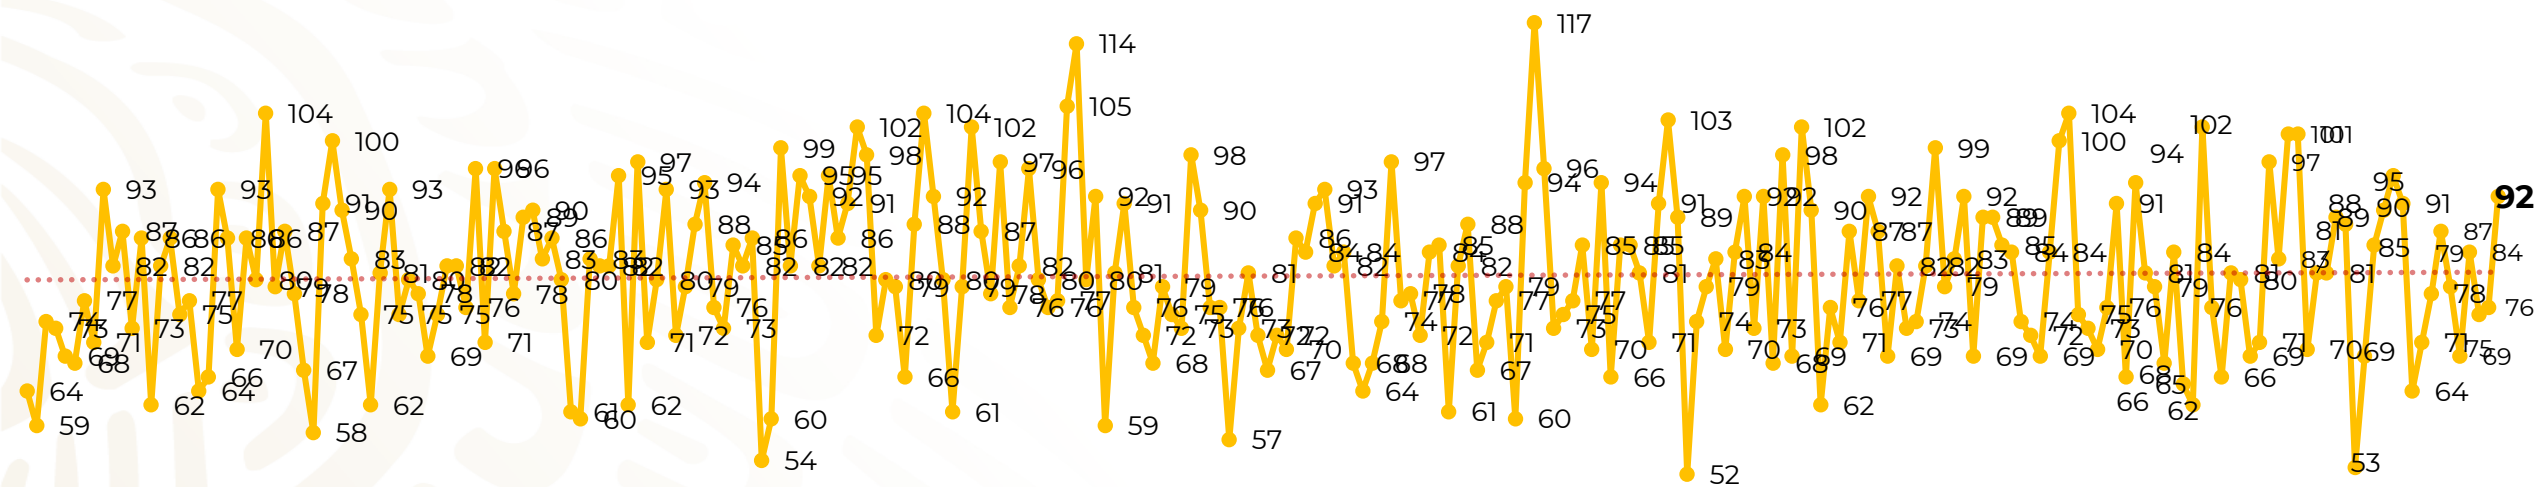

Víctimas reportadas por delito de homicidio (Fiscalías Estatales y Dependencias Federales)

Entidades	Septiembre 16
Aguascalientes	0
Baja California	3
Baja California Sur	0
Campeche	0
Chiapas	1
Chihuahua	1
Ciudad de México	2
Coahuila	1
Colima	0
Durango	0
Estado de México	16
Guanajuato	17
Guerrero	8
Hidalgo	1
Jalisco	16
Michoacán	5

Entidades	Septiembre 16
Morelos	3
Nayarit	0
Nuevo León	0
Oaxaca	3
Puebla	2
Querétaro	0
Quintana Roo	5
San Luis Potosí	0
Sinaloa	1
Sonora	2
Tabasco	0
Tamaulipas	1
Tlaxcala	1
Veracruz	3
Yucatán	0
Zacatecas	0
Total	92

Víctimas reportadas por delito de homicidio (Fiscalías Estatales y Dependencias Federales)

HOMICIDIOS DOLOSOS TENDENCIA MENSUAL (víctimas)

Mes	Víctimas	Promedio Diario	Días	Mes	Víctimas	Promedio Diario	Días	Mes	Víctimas	Promedio Diario	Días
Dic-18 ¹	2,153	79.7	27	Ago-19	2,469	79.6	31	Mar-20	2,585	83.4	31
Ene-19	2,326	75.0	31	Sep-19	2,386	79.5	30	Abr-20	2,492	83.1	30
Feb-19	2,326	83.1	28	Oct-19	2,356	76.0	31	May-20	2,423	78.2	31
Mar-19	2,404	77.5	31	Nov-19	2,370	79.0	30	Jun-20	2,413	80.4	30
Abr-19	2,227	74.2	30	Dic-19	2,444	78.8	31	Jul-20	2,519	81.2	31
May-19	2,384	76.9	31	Ene-20	2,376	76.6	31	Ago-20	2,524	81.4	31
Jun-19	2,543	84.8	30	Feb-20	2,352	81.1	29	Sep-20	1,258	78.6	16
Jul-19	2,414	77.8	31								

Fuente : Fiscalías , consultado en el INS al 17/09/2020 03:00 hrs.
 1/ El reporte de homicidios por el INS inició a partir del 5 de diciembre de 2018.
 2/ Información del 01 enero al 16 de septiembre de 2020.