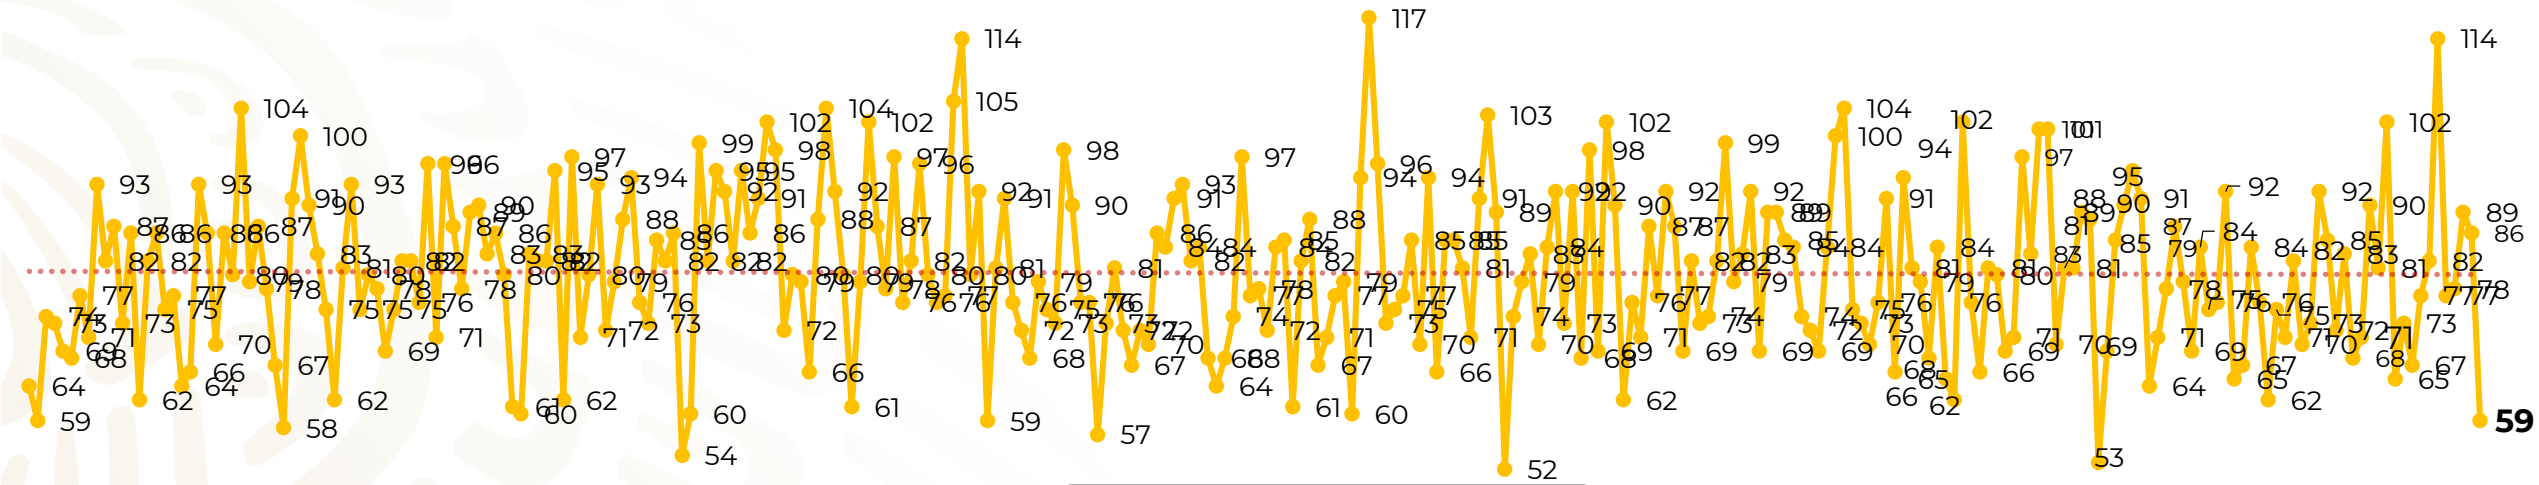

Víctimas reportadas por delito de homicidio (Fiscalías Estatales y Dependencias Federales)

Entidades	Octubre 16
Aguascalientes	0
Baja California	1
Baja California Sur	0
Campeche	0
Chiapas	3
Chihuahua	3
Ciudad de México	2
Coahuila	0
Colima	1
Durango	0
Estado de México	5
Guanajuato	17
Guerrero	3
Hidalgo	3
Jalisco	4
Michoacán	3

Entidades	Octubre 16
Morelos	2
Nayarit	0
Nuevo León	1
Oaxaca	0
Puebla	1
Querétaro	0
Quintana Roo	0
San Luis Potosí	0
Sinaloa	4
Sonora	0
Tabasco	0
Tamaulipas	2
Tlaxcala	0
Veracruz	1
Yucatán	0
Zacatecas	3
Total	59

Víctimas reportadas por delito de homicidio (Fiscalías Estatales y Dependencias Federales)

HOMICIDIOS DOLOSOS TENDENCIA MENSUAL (víctimas)

Mes	Víctimas	Promedio Diario	Días	Mes	Víctimas	Promedio Diario	Días	Mes	Víctimas	Promedio Diario	Días	Mes	Víctimas	Promedio Diario	Días
Dic-18 ¹	2,153	79.7	27	Ago-19	2,469	79.6	31	Mar-20	2,585	83.4	31	Oct-20	1,279	79.9	16
Ene-19	2,326	75.0	31	Sep-19	2,386	79.5	30	Abr-20	2,492	83.1	30				
Feb-19	2,326	83.1	28	Oct-19	2,356	76.0	31	May-20	2,423	78.2	31				
Mar-19	2,404	77.5	31	Nov-19	2,370	79.0	30	Jun-20	2,413	80.4	30				
Abr-19	2,227	74.2	30	Dic-19	2,444	78.8	31	Jul-20	2,519	81.2	31				
May-19	2,384	76.9	31	Ene-20	2,376	76.6	31	Ago-20	2,524	81.4	31				
Jun-19	2,543	84.8	30	Feb-20	2,352	81.1	29	Sep-20	2,315	77.1	30				
Jul-19	2,414	77.8	31												