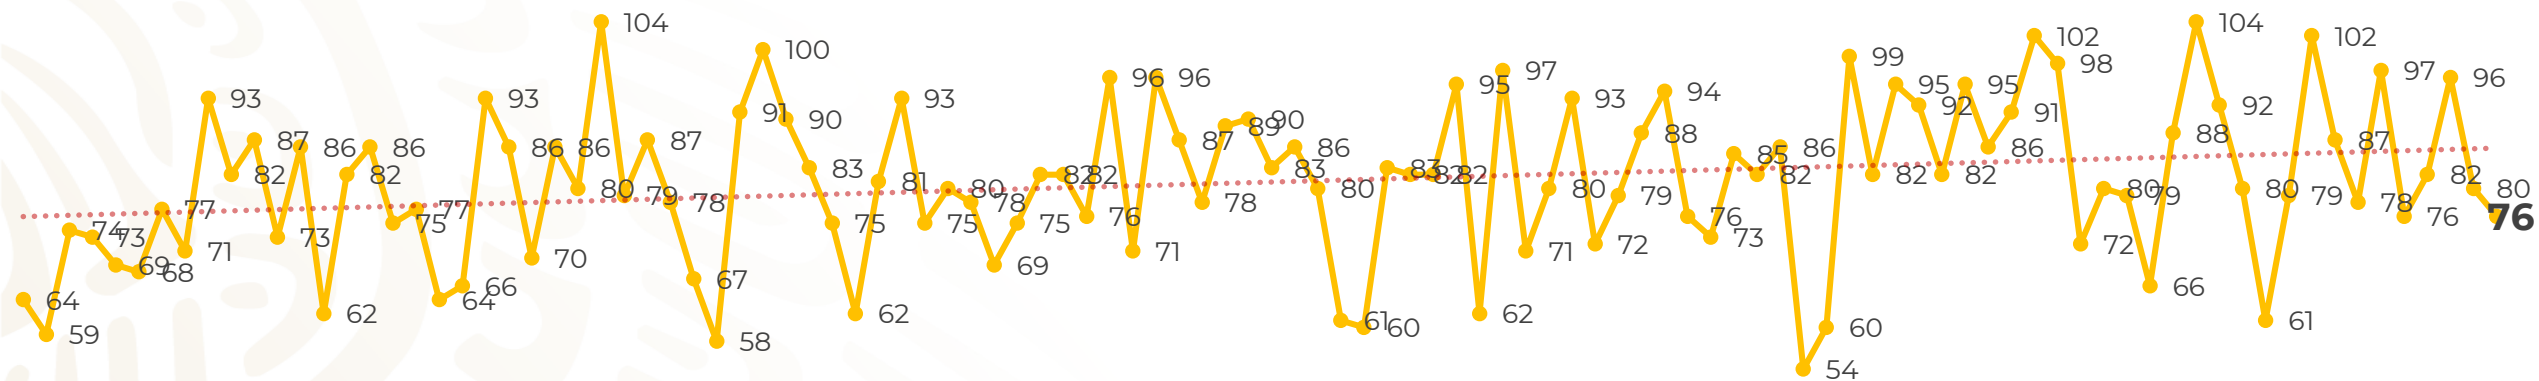

Víctimas reportadas por delito de homicidio (Fiscalías Estatales y Dependencias Federales)

Entidades	Abril 17
Aguascalientes	0
Baja California	5
Baja California Sur	0
Campeche	0
Chiapas	2
Chihuahua	6
Ciudad de México	1
Coahuila	1
Colima	3
Durango	0
Estado de México	7
Guanajuato	10
Guerrero	8
Hidalgo	0
Jalisco	5
Michoacán	9

Víctimas reportadas por delito de homicidio (Fiscalías Estatales y Dependencias Federales)

HOMICIDIOS DOLOSOS TENDENCIA MENSUAL (víctimas)

Mes	Víctimas	Promedio Diario	Días	Mes	Víctimas	Promedio Diario	Días	Mes	Víctimas	Promedio Diario	Días
Dic-18 ¹	2,153	79.7	27	Ago-19	2,469	79.6	31	Mar-20	2,585	83.4	31
Ene-19	2,326	75.0	31	Sep-19	2,386	79.5	30	Abr-20	1,423	83.7	17
Feb-19	2,326	83.1	28	Oct-19	2,356	76.0	31				
Mar-19	2,404	77.5	31	Nov-19	2,370	79.0	30				
Abr-19	2,227	74.2	30	Dic-19	2,444	78.8	31				
May-19	2,384	76.9	31	Ene-20	2,376	76.6	31				
Jun-19	2,543	84.8	30	Feb-20	2,352	81.1	29				
Jul-19	2,414	77.8	31								