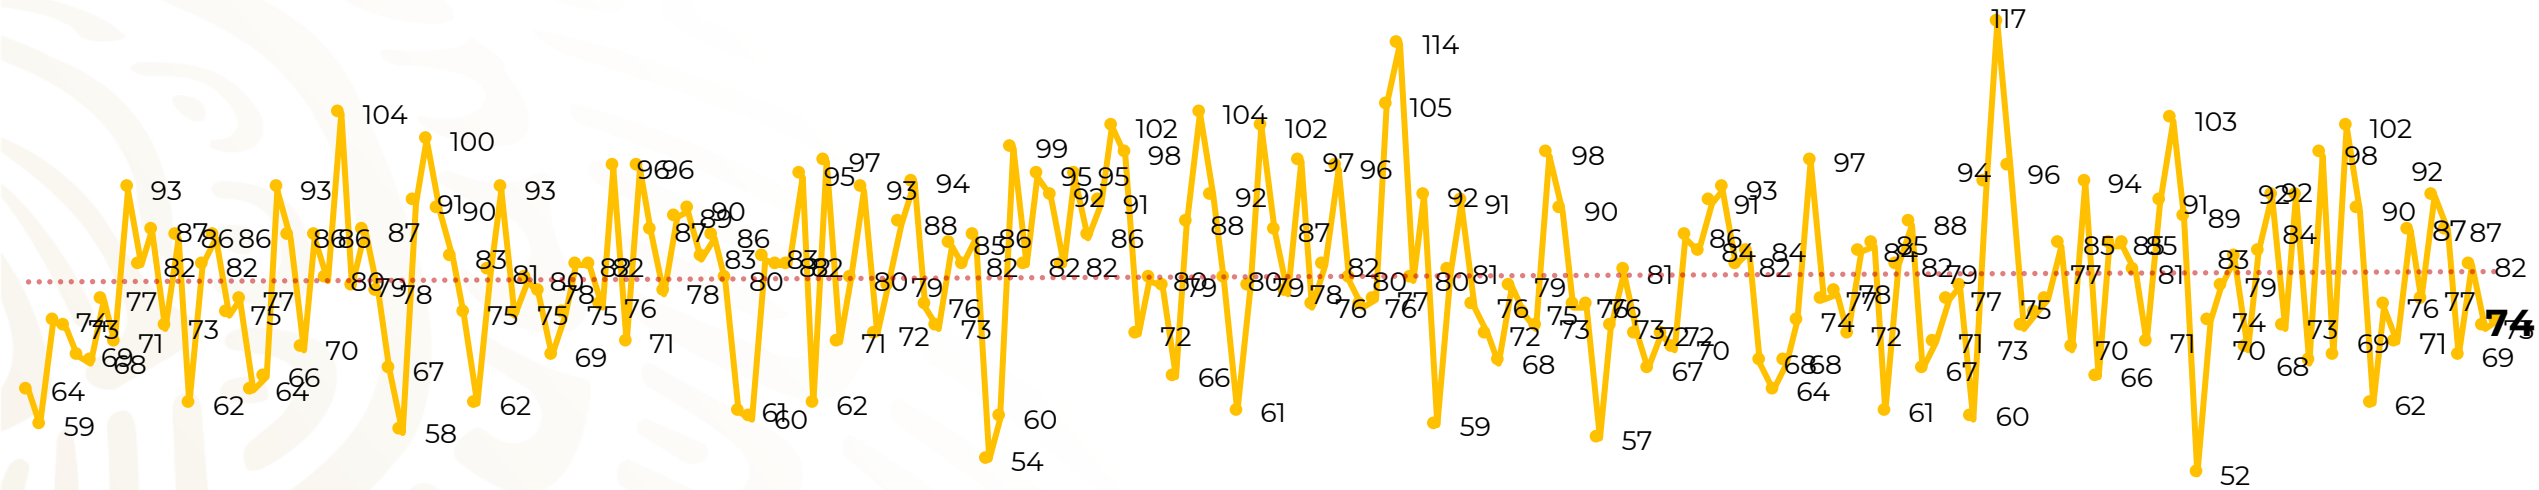

## Víctimas reportadas por delito de homicidio (Fiscalías Estatales y Dependencias Federales)

Entidades	Julio 17
Aguascalientes	0
<b>Baja California</b>	<b>8</b>
Baja California Sur	0
Campeche	0
Chiapas	0
Chihuahua	5
Ciudad de México	4
Coahuila	1
Colima	0
Durango	0
<b>Estado de México</b>	<b>13</b>
<b>Guanajuato</b>	<b>12</b>
Guerrero	2
Hidalgo	0
<b>Jalisco</b>	<b>7</b>
Michoacán	3

## HOMICIDIOS DOLOSOS TENDENCIA MENSUAL (víctimas)

Mes	Víctimas	Promedio Diario	Días
Dic-18 <sup>1</sup>	2,153	79.7	27
Ene-19	2,326	75.0	31
Feb-19	2,326	83.1	28
Mar-19	2,404	77.5	31
Abr-19	2,227	74.2	30
May-19	2,384	76.9	31
Jun-19	2,543	84.8	30
Jul-19	2,414	77.8	31

Mes	Víctimas	Promedio Diario	Días
Ago-19	2,469	79.6	31
Sep-19	2,386	79.5	30
Oct-19	2,356	76.0	31
Nov-19	2,370	79.0	30
Dic-19	2,444	78.8	31
Ene-20	2,376	76.6	31
Feb-20	2,352	81.1	29

Mes	Víctimas	Promedio Diario	Días
Mar-20	2,585	83.4	31
Abr-20	2,492	83.1	30
May-20	2,423	78.2	31
Jun-20	2,413	80.4	30
Jul-20	1,369	80.5	17