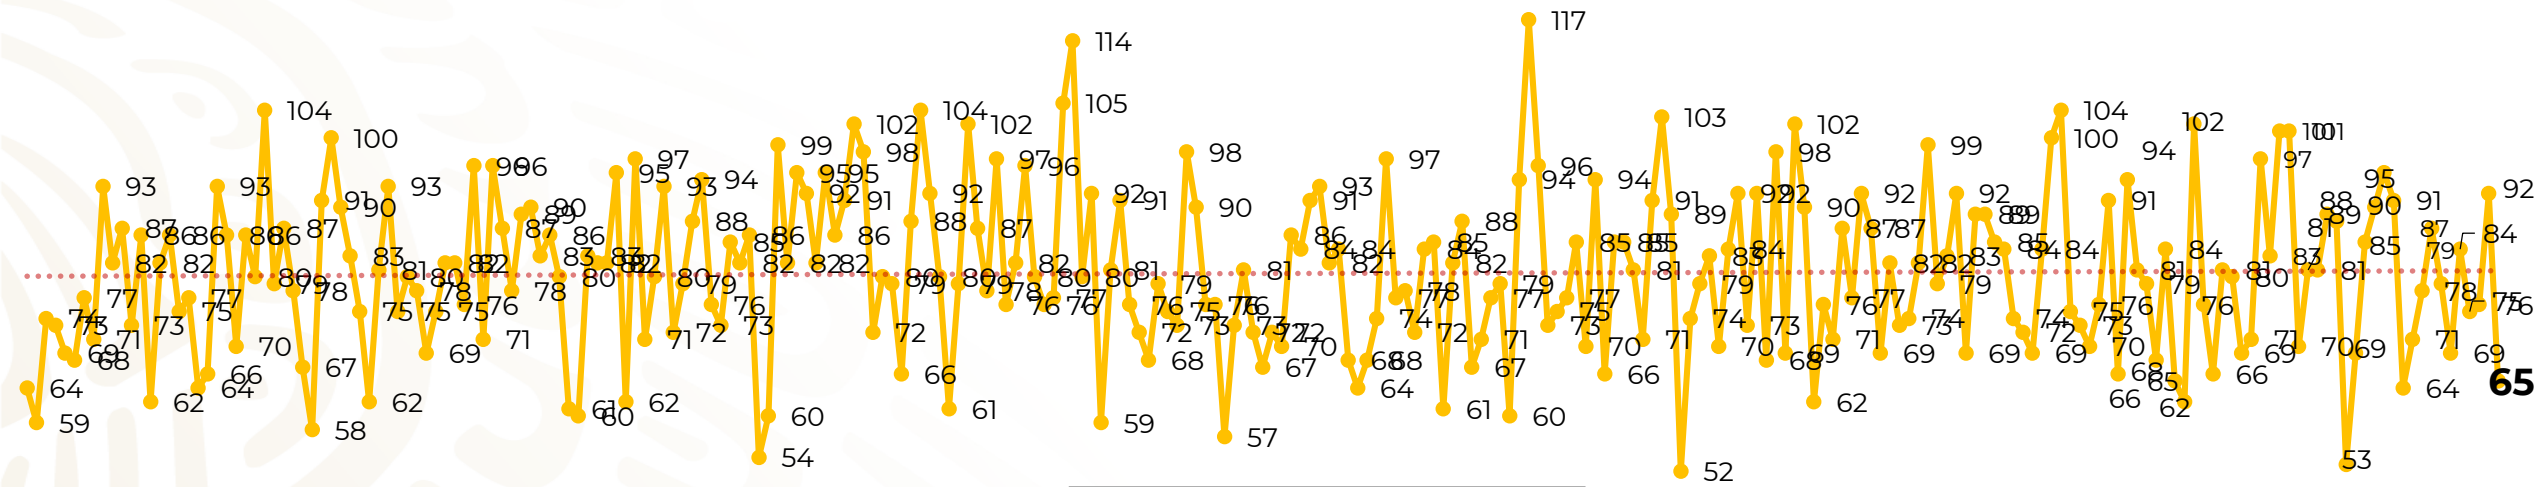

Víctimas reportadas por delito de homicidio (Fiscalías Estatales y Dependencias Federales)

Entidades	Septiembre 17
Aguascalientes	0
Baja California	2
Baja California Sur	0
Campeche	0
Chiapas	1
Chihuahua	3
Ciudad de México	3
Coahuila	0
Colima	1
Durango	0
Estado de México	5
Guanajuato	15
Guerrero	4
Hidalgo	0
Jalisco	5
Michoacán	5

Entidades	Septiembre 17
Morelos	0
Nayarit	0
Nuevo León	0
Oaxaca	3
Puebla	1
Querétaro	0
Quintana Roo	2
San Luis Potosí	1
Sinaloa	3
Sonora	1
Tabasco	2
Tamaulipas	1
Tlaxcala	1
Veracruz	0
Yucatán	0
Zacatecas	6
Total	65

Víctimas reportadas por delito de homicidio (Fiscalías Estatales y Dependencias Federales)

HOMICIDIOS DOLOSOS TENDENCIA MENSUAL (víctimas)

Mes	Víctimas	Promedio Diario	Días	Mes	Víctimas	Promedio Diario	Días	Mes	Víctimas	Promedio Diario	Días
Dic-18 ¹	2,153	79.7	27	Ago-19	2,469	79.6	31	Mar-20	2,585	83.4	31
Ene-19	2,326	75.0	31	Sep-19	2,386	79.5	30	Abr-20	2,492	83.1	30
Feb-19	2,326	83.1	28	Oct-19	2,356	76.0	31	May-20	2,423	78.2	31
Mar-19	2,404	77.5	31	Nov-19	2,370	79.0	30	Jun-20	2,413	80.4	30
Abr-19	2,227	74.2	30	Dic-19	2,444	78.8	31	Jul-20	2,519	81.2	31
May-19	2,384	76.9	31	Ene-20	2,376	76.6	31	Ago-20	2,524	81.4	31
Jun-19	2,543	84.8	30	Feb-20	2,352	81.1	29	Sep-20	1,323	77.8	17
Jul-19	2,414	77.8	31								

Fuente : Fiscalías , consultado en el INS al 18/09/2020 03:00 hrs.
 1/ El reporte de homicidios por el INS inició a partir del 5 de diciembre de 2018.
 2/ Información del 01 enero al 17 de septiembre de 2020.