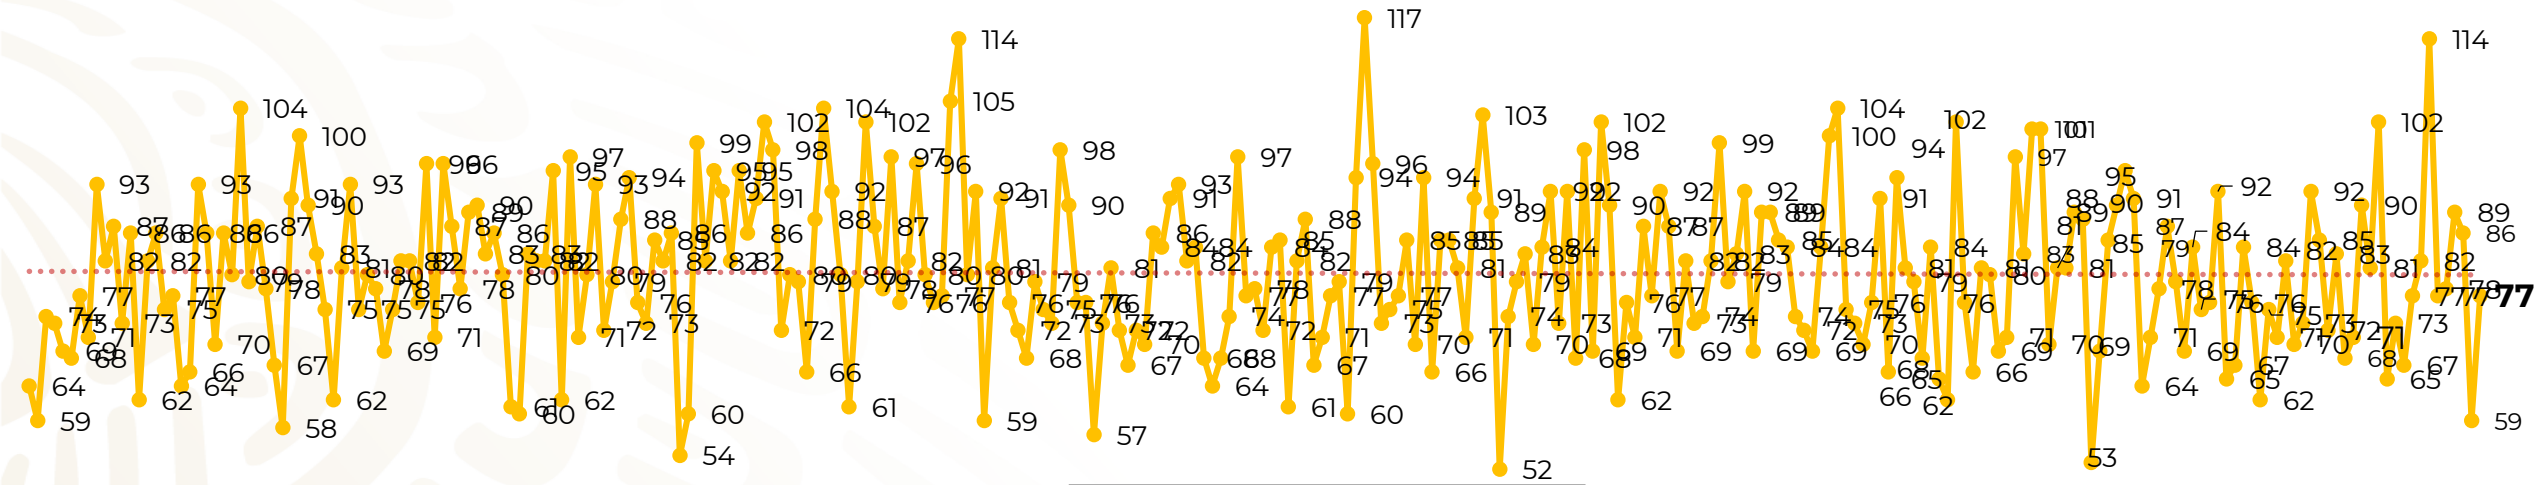

Víctimas reportadas por delito de homicidio (Fiscalías Estatales y Dependencias Federales)

Entidades	Octubre 17
Aguascalientes	0
Baja California	2
Baja California Sur	0
Campeche	0
Chiapas	3
Chihuahua	4
Ciudad de México	2
Coahuila	2
Colima	0
Durango	0
Estado de México	7
Guanajuato	7
Guerrero	5
Hidalgo	1
Jalisco	5
Michoacán	9

Entidades	Octubre 17
Morelos	2
Nayarit	0
Nuevo León	3
Oaxaca	4
Puebla	3
Querétaro	0
Quintana Roo	5
San Luis Potosí	1
Sinaloa	5
Sonora	1
Tabasco	1
Tamaulipas	0
Tlaxcala	0
Veracruz	3
Yucatán	0
Zacatecas	2
Total	77

Víctimas reportadas por delito de homicidio (Fiscalías Estatales y Dependencias Federales)

HOMICIDIOS DOLOSOS TENDENCIA MENSUAL (víctimas)

Mes	Víctimas	Promedio Diario	Días	Mes	Víctimas	Promedio Diario	Días	Mes	Víctimas	Promedio Diario	Días	Mes	Víctimas	Promedio Diario	Días
Dic-18 ¹	2,153	79.7	27	Ago-19	2,469	79.6	31	Mar-20	2,585	83.4	31	Oct-20	1,356	79.8	17
Ene-19	2,326	75.0	31	Sep-19	2,386	79.5	30	Abr-20	2,492	83.1	30				
Feb-19	2,326	83.1	28	Oct-19	2,356	76.0	31	May-20	2,423	78.2	31				
Mar-19	2,404	77.5	31	Nov-19	2,370	79.0	30	Jun-20	2,413	80.4	30				
Abr-19	2,227	74.2	30	Dic-19	2,444	78.8	31	Jul-20	2,519	81.2	31				
May-19	2,384	76.9	31	Ene-20	2,376	76.6	31	Ago-20	2,524	81.4	31				
Jun-19	2,543	84.8	30	Feb-20	2,352	81.1	29	Sep-20	2,315	77.1	30				
Jul-19	2,414	77.8	31												