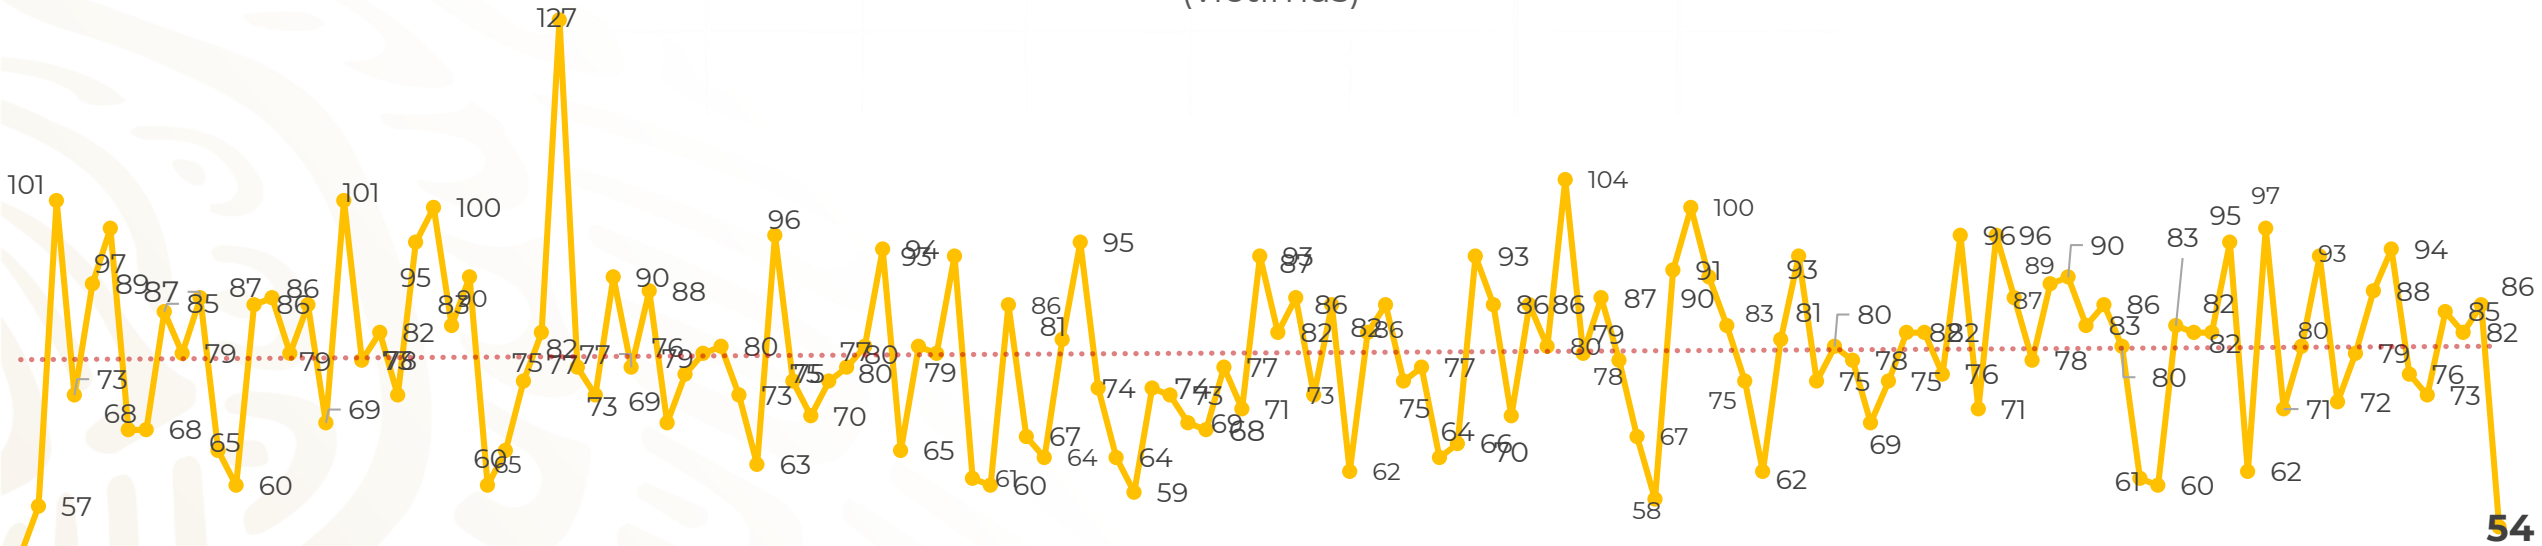

Víctimas reportadas por delito de homicidio (Fiscalías Estatales y Dependencias Federales)

Entidades	Mar 18
Aguascalientes	0
Baja California	5
Baja California Sur	0
Campeche	1
Chiapas	0
Chihuahua	3
Ciudad de México	3
Coahuila	0
Colima	2
Durango	1
Estado de México	2
Guanajuato	3
Guerrero	2
Hidalgo	1
Jalisco	3
Michoacán	6

Víctimas reportadas por delito de homicidio (Fiscalías Estatales y Dependencias Federales)

HOMICIDIOS DOLOSOS TENDENCIA MENSUAL (víctimas)

Mes	Víctimas	Promedio Diario	Días	Mes	Víctimas	Promedio Diario	Días	Mes	Víctimas	Promedio Diario	Días
Dic-18 ¹	2,153	79.7	27	Ago-19	2,469	79.6	31	Mar-20	1,451	80.6	18
Ene-19	2,326	75.0	31	Sep-19	2,386	79.5	30				
Feb-19	2,326	83.1	28	Oct-19	2,356	76.0	31				
Mar-19	2,404	77.5	31	Nov-19	2,370	79.0	30				
Abr-19	2,227	74.2	30	Dic-19	2,444	78.8	31				
May-19	2,384	76.9	31	Ene-20	2,376	76.6	31				
Jun-19	2,543	84.8	30	Feb-20	2,352	81.1	29				
Jul-19	2,414	77.8	31								