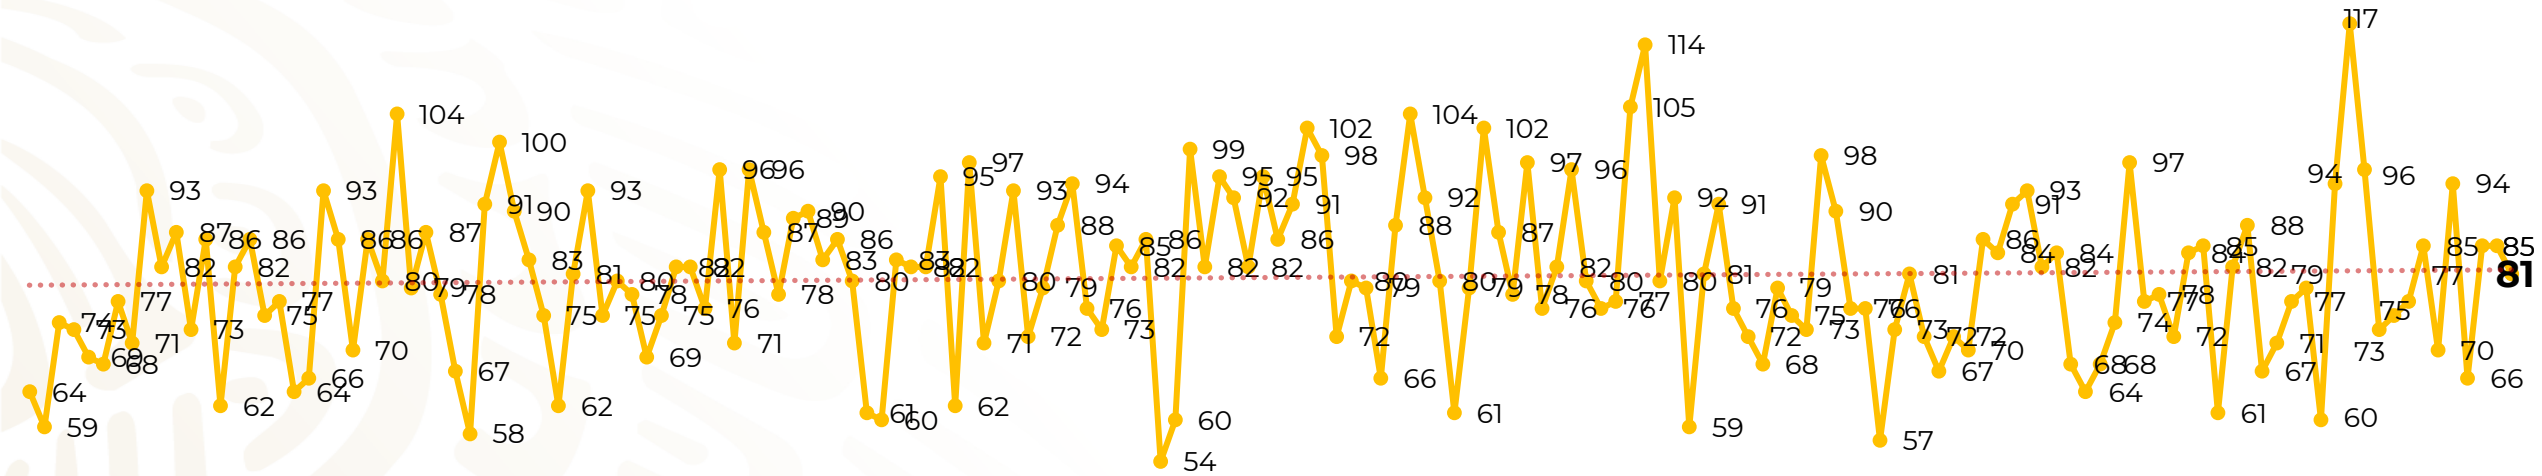

Víctimas reportadas por delito de homicidio (Fiscalías Estatales y Dependencias Federales)

Entidades	Junio 18
Aguascalientes	1
Baja California	6
Baja California Sur	0
Campeche	0
Chiapas	4
Chihuahua	4
Ciudad de México	7
Coahuila	0
Colima	2
Durango	0
Estado de México	4
Guanajuato	17
Guerrero	2
Hidalgo	0
Jalisco	4
Michoacán	4

Víctimas reportadas por delito de homicidio (Fiscalías Estatales y Dependencias Federales)

HOMICIDIOS DOLOSOS TENDENCIA MENSUAL (víctimas)

Mes	Víctimas	Promedio Diario	Días
Dic-18 ¹	2,153	79.7	27
Ene-19	2,326	75.0	31
Feb-19	2,326	83.1	28
Mar-19	2,404	77.5	31
Abr-19	2,227	74.2	30
May-19	2,384	76.9	31
Jun-19	2,543	84.8	30
Jul-19	2,414	77.8	31

Mes	Víctimas	Promedio Diario	Días
Ago-19	2,469	79.6	31
Sep-19	2,386	79.5	30
Oct-19	2,356	76.0	31
Nov-19	2,370	79.0	30
Dic-19	2,444	78.8	31
Ene-20	2,376	76.6	31
Feb-20	2,352	81.1	29

Mes	Víctimas	Promedio Diario	Días
Mar-20	2,585	83.4	31
Abr-20	2,492	83.1	30
May-20	2,423	78.2	31
Jun-20	1,452	80.7	18