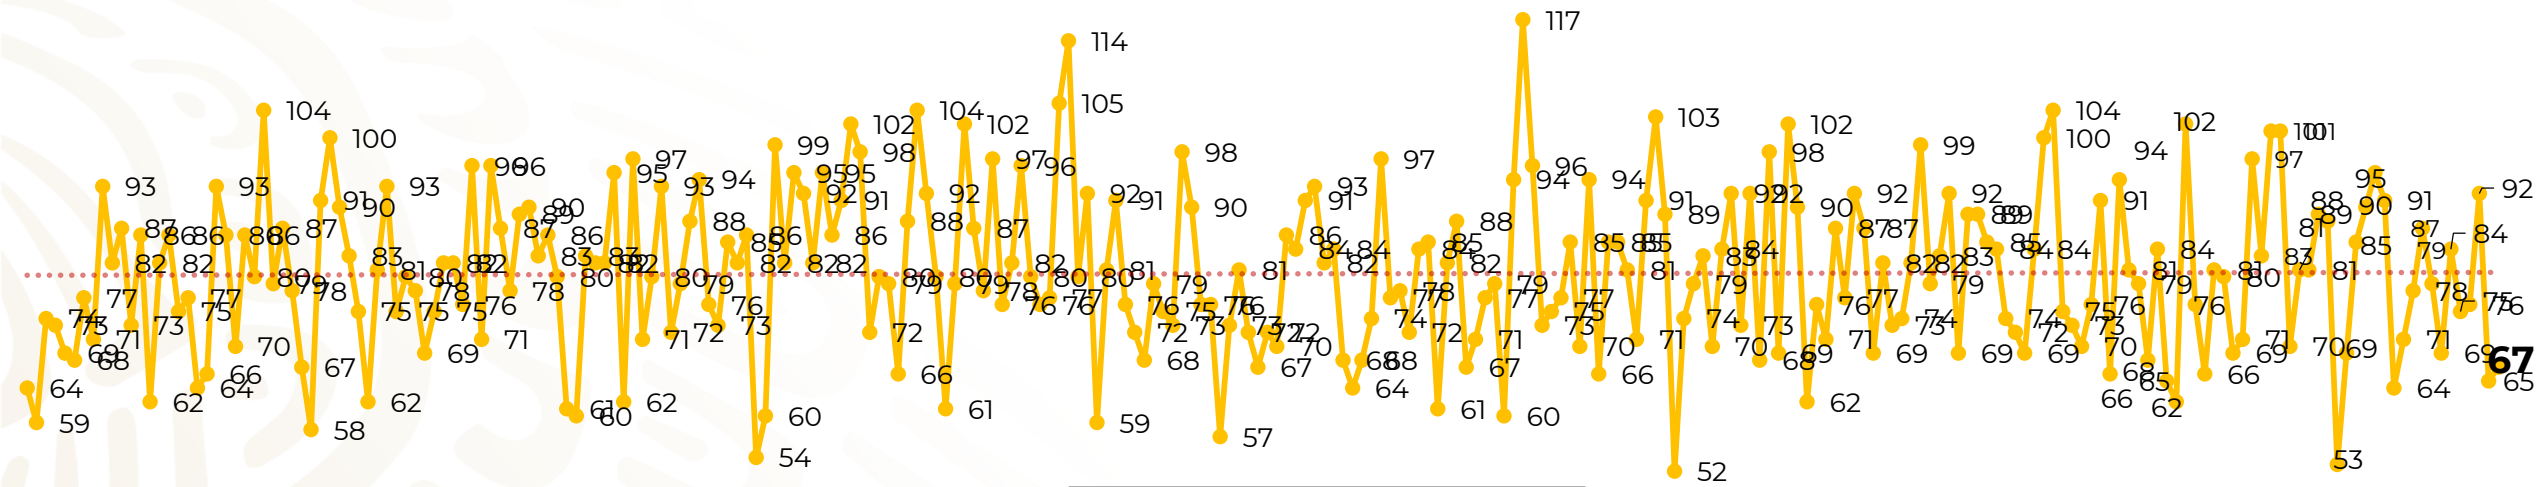

## Víctimas reportadas por delito de homicidio (Fiscalías Estatales y Dependencias Federales)

Entidades	Septiembre 18
Aguascalientes	0
Baja California	3
Baja California Sur	0
Campeche	1
Chiapas	3
Chihuahua	1
Ciudad de México	1
Coahuila	0
Colima	0
Durango	0
<b>Estado de México</b>	<b>9</b>
<b>Guanajuato</b>	<b>15</b>
Guerrero	2
Hidalgo	0
<b>Jalisco</b>	<b>7</b>
Michoacán	2

Entidades	Septiembre 18
Morelos	3
Nayarit	0
Nuevo León	1
Oaxaca	2
Puebla	5
Querétaro	2
Quintana Roo	1
San Luis Potosí	0
Sinaloa	0
Sonora	1
Tabasco	1
Tamaulipas	1
Tlaxcala	1
Veracruz	4
Yucatán	0
<b>Zacatecas</b>	<b>1</b>
<b>Total</b>	<b>67</b>

## HOMICIDIOS DOLOSOS TENDENCIA MENSUAL (víctimas)

Mes	Víctimas	Promedio Diario	Días	Mes	Víctimas	Promedio Diario	Días	Mes	Víctimas	Promedio Diario	Días
Dic-18 <sup>1</sup>	2,153	79.7	27	Ago-19	2,469	79.6	31	Mar-20	2,585	83.4	31
Ene-19	2,326	75.0	31	Sep-19	2,386	79.5	30	Abr-20	2,492	83.1	30
Feb-19	2,326	83.1	28	Oct-19	2,356	76.0	31	May-20	2,423	78.2	31
Mar-19	2,404	77.5	31	Nov-19	2,370	79.0	30	Jun-20	2,413	80.4	30
Abr-19	2,227	74.2	30	Dic-19	2,444	78.8	31	Jul-20	2,519	81.2	31
May-19	2,384	76.9	31	Ene-20	2,376	76.6	31	Ago-20	2,524	81.4	31
Jun-19	2,543	84.8	30	Feb-20	2,352	81.1	29	Sep-20	1,390	77.2	18
Jul-19	2,414	77.8	31								