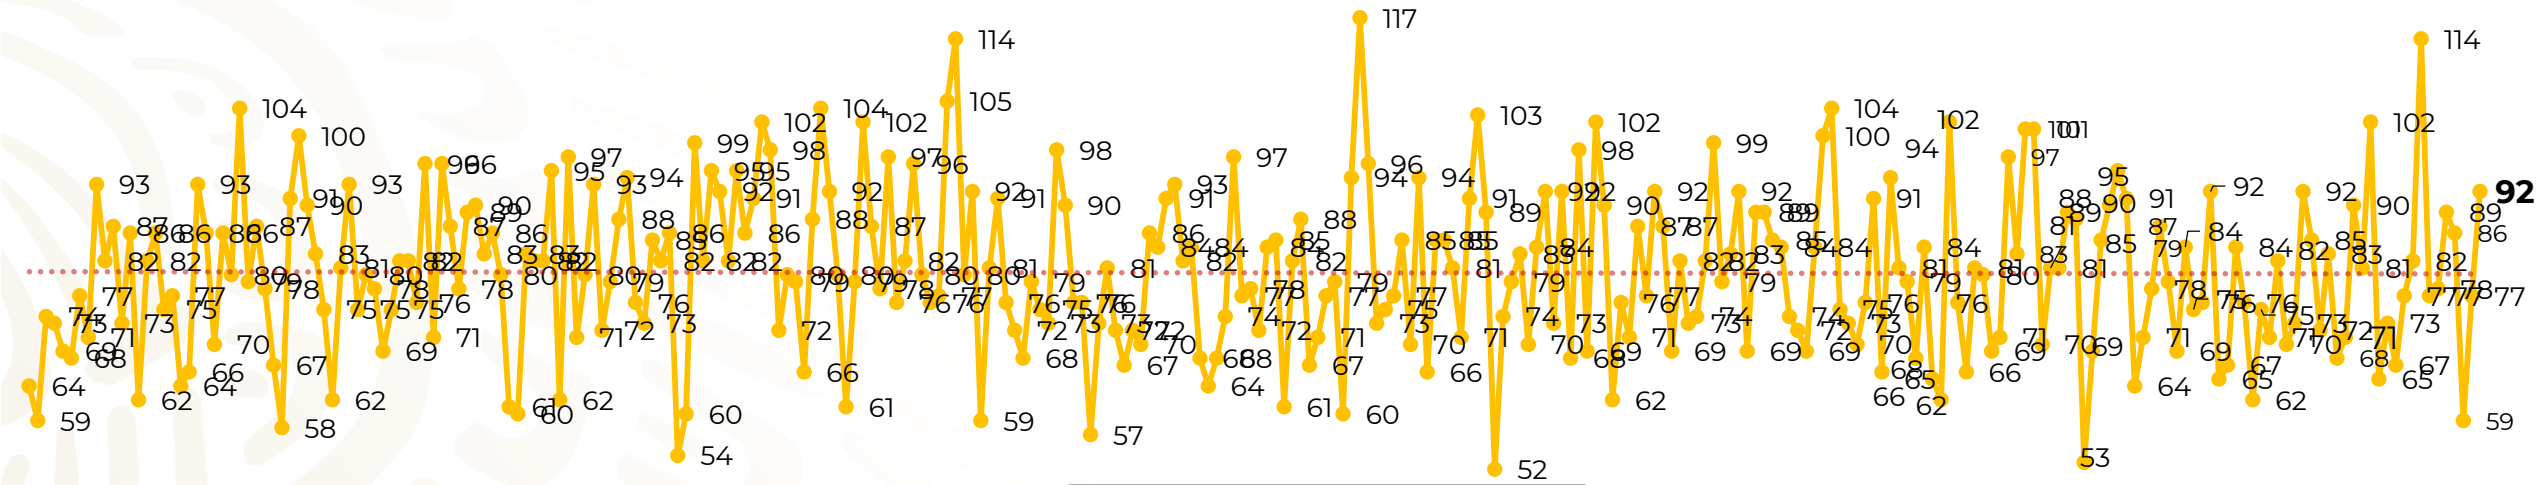

Víctimas reportadas por delito de homicidio (Fiscalías Estatales y Dependencias Federales)

Entidades	Octubre 18
Aguascalientes	0
Baja California	3
Baja California Sur	0
Campeche	1
Chiapas	3
Chihuahua	13
Ciudad de México	2
Coahuila	0
Colima	0
Durango	0
Estado de México	15
Guanajuato	9
Guerrero	2
Hidalgo	3
Jalisco	7
Michoacán	3

Entidades	Octubre 18
Morelos	4
Nayarit	0
Nuevo León	2
Oaxaca	1
Puebla	2
Querétaro	0
Quintana Roo	5
San Luis Potosí	1
Sinaloa	3
Sonora	2
Tabasco	2
Tamaulipas	0
Tlaxcala	0
Veracruz	7
Yucatán	0
Zacatecas	2
Total	92

Víctimas reportadas por delito de homicidio (Fiscalías Estatales y Dependencias Federales)

HOMICIDIOS DOLOSOS TENDENCIA MENSUAL (víctimas)

Mes	Víctimas	Promedio Diario	Días	Mes	Víctimas	Promedio Diario	Días	Mes	Víctimas	Promedio Diario	Días	Mes	Víctimas	Promedio Diario	Días
Dic-18 ¹	2,153	79.7	27	Ago-19	2,469	79.6	31	Mar-20	2,585	83.4	31	Oct-20	1,448	80.4	18
Ene-19	2,326	75.0	31	Sep-19	2,386	79.5	30	Abr-20	2,492	83.1	30				
Feb-19	2,326	83.1	28	Oct-19	2,356	76.0	31	May-20	2,423	78.2	31				
Mar-19	2,404	77.5	31	Nov-19	2,370	79.0	30	Jun-20	2,413	80.4	30				
Abr-19	2,227	74.2	30	Dic-19	2,444	78.8	31	Jul-20	2,519	81.2	31				
May-19	2,384	76.9	31	Ene-20	2,376	76.6	31	Ago-20	2,524	81.4	31				
Jun-19	2,543	84.8	30	Feb-20	2,352	81.1	29	Sep-20	2,315	77.1	30				
Jul-19	2,414	77.8	31												